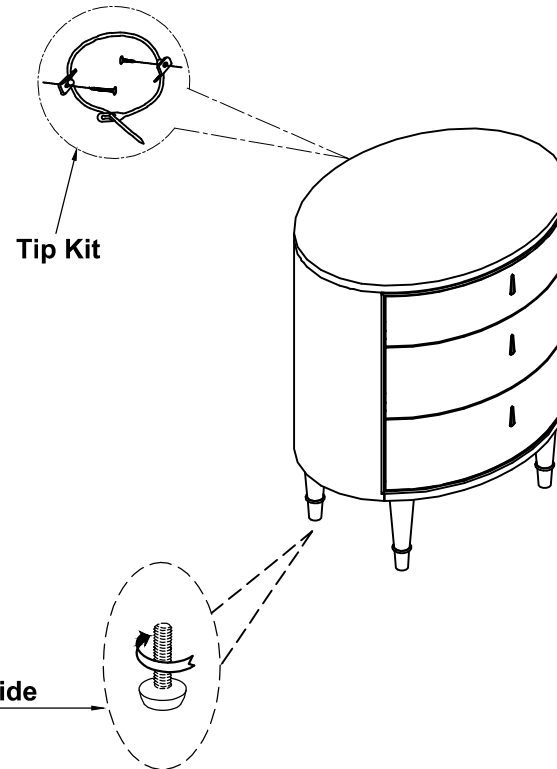

CLA-020-069		
BEDSIDE BEAUTY		
Part Description	Part No.	QTY
Adjustable Floor Glide	CLA-020-069-3003	4
Drawer glide	CLA-020-069-3025	3 sets
Handles	CLA-020-069-3020	3
Tip Kit	CLA-020-053-3019	1
Leg	CLA-020-069-3015	4