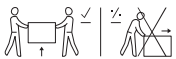

Use of the product

GB: Do not push or drag furniture across the floor – please lift when moving.
DK: Skub eller træk ikke møbler hen over gulvet – løft dem, når du flytter dem.
DE: Schieben oder ziehen Sie Möbel nicht über den Boden – heben Sie sie bitte an, wenn Sie sie bewegen
NO: Ikke skyv eller trekk møblene over gulvet – løft dem når de skal flyttes.
SE: Skjut eller dra inte möbler över golvet – lyft dem vid flytt.
NL: Duw of sleep meubels niet over de vloer – til ze op wanneer u ze verplaatst.
FR: Ne pas pousser ou traîner les meubles sur le sol – veuillez les soulever lorsque vous les déplacez.
ES: No empujes ni arrastres muebles por el suelo, levántalos cuando los muevas.