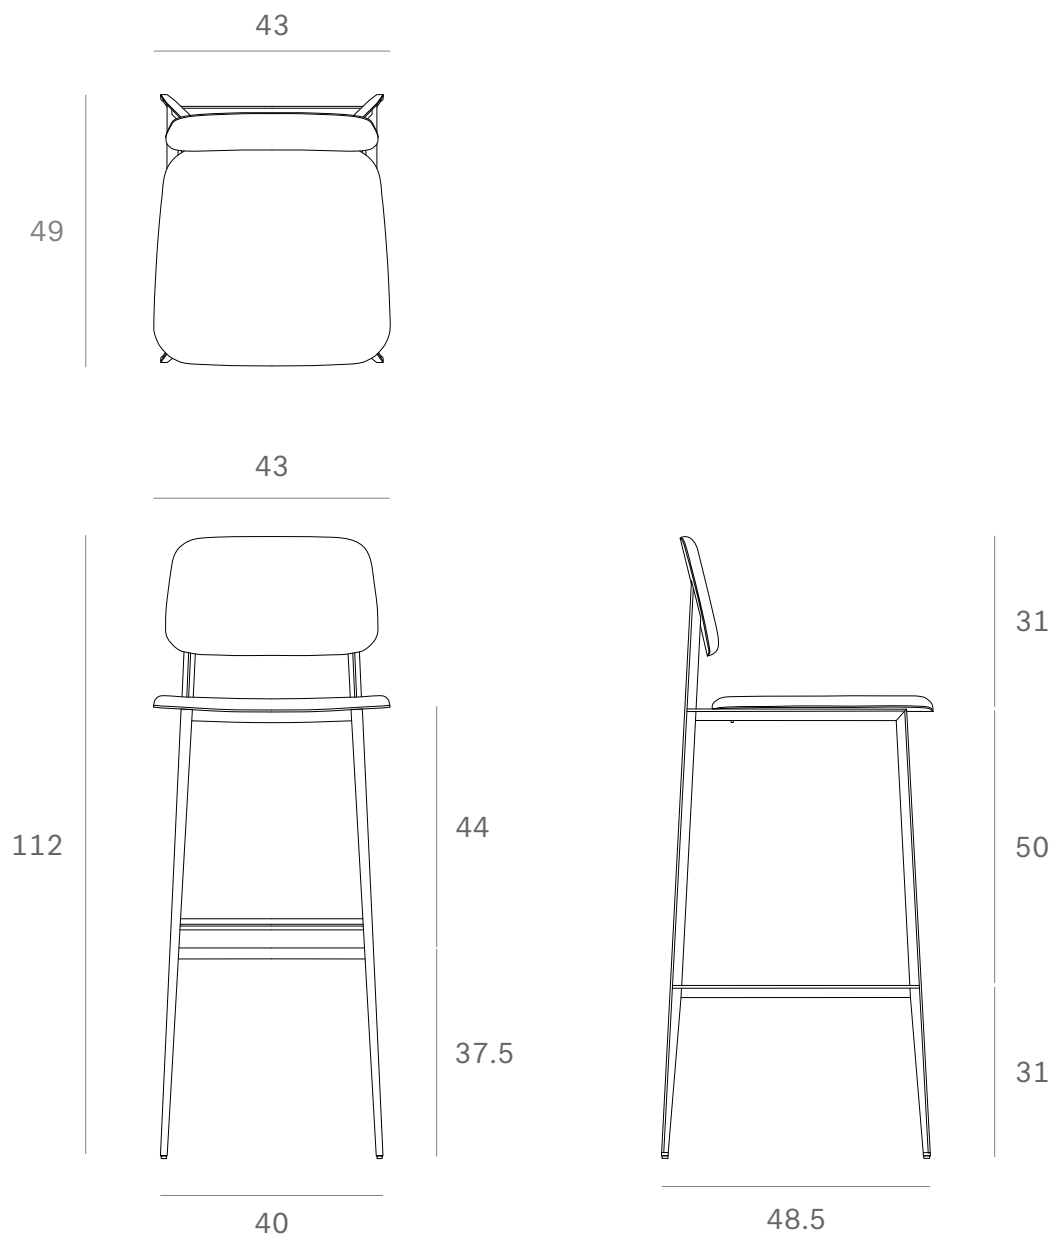

Ethnicraft

60083 - DC bar stool - Dimensions (cm)

*Ethnicraft*

60083 - DC bar stool - Dimensions (inches)