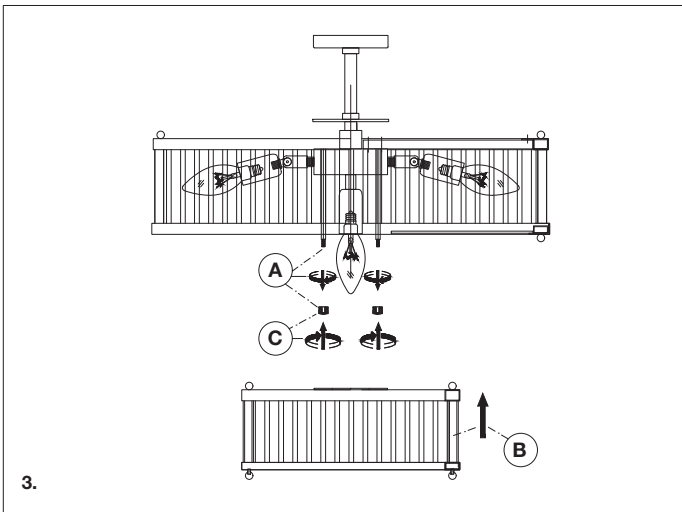

117738UL Ceiling Lamp Frederic

For indoor dry locations use only

Attention!

Turn off the electricity supply at the main circuit panel before installing.
Do not connect the electricity supply until your luminaire is fully assembled and installed.

Care instructions:

Wipe with a soft cloth, do not use chemicals or abrasive cleaning materials.

Pour les endroits secs à l'intérieur, utilisez uniquement

Attention!

Assurez-vous que l'alimentation électrique générale est coupée sur le circuit principal avant l'installation du luminaire. Ne branchez pas l'alimentation électrique tant que votre luminaire n'est pas entièrement assemblé et installé.

Conseils d'entretien:

Essayez avec un chiffon doux, n'utilisez pas de produits chimiques ou de produits de nettoyage abrasifs.