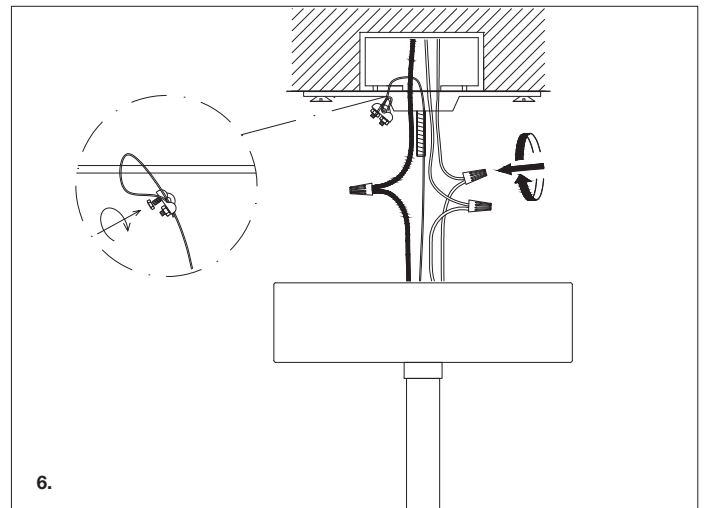

117738UL Ceiling Lamp Frederic

For indoor dry locations use only

Attention!

Turn off the electricity supply at the main circuit panel before installing.
Do not connect the electricity supply until your luminaire is fully assembled and installed.

Care instructions:

Wipe with a soft cloth, do not use chemicals or abrasive cleaning materials.

Pour les endroits secs à l'intérieur, utilisez uniquement

Attention!

Assurez-vous que l'alimentation électrique générale est coupée sur le circuit principal avant l'installation du luminaire. Ne branchez pas l'alimentation électrique tant que votre luminaire n'est pas entièrement assemblé et installé.

Conseils d'entretien:

Essayez avec un chiffon doux, n'utilisez pas de produits chimiques ou de produits de nettoyage abrasifs.