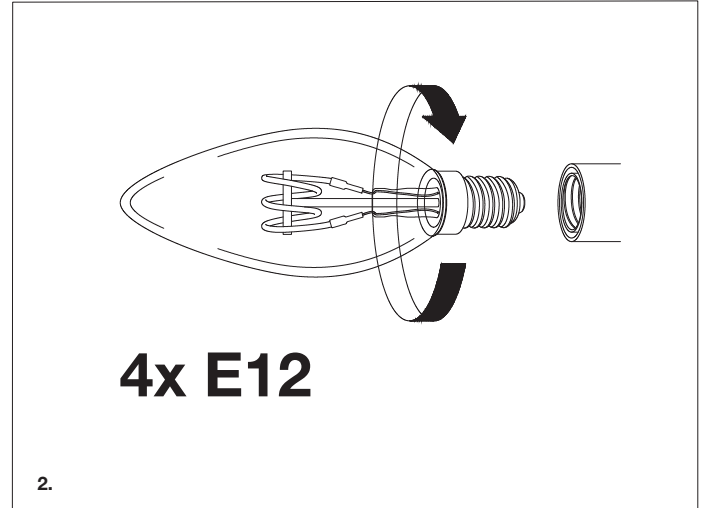

117738UL Ceiling Lamp Frederic

For indoor dry locations use only

Attention!

Turn off the electricity supply at the main circuit panel before installing.
Do not connect the electricity supply until your luminaire is fully assembled and installed.

Care instructions:

Wipe with a soft cloth, do not use chemicals or abrasive cleaning materials.

Pour les endroits secs à l'intérieur, utilisez uniquement

Attention!

Assurez-vous que l'alimentation électrique générale est coupée sur le circuit principal avant l'installation du luminaire. Ne branchez pas l'alimentation électrique tant que votre luminaire n'est pas entièrement assemblé et installé.

Conseils d'entretien:

Essayez avec un chiffon doux, n'utilisez pas de produits chimiques ou de produits de nettoyage abrasifs.