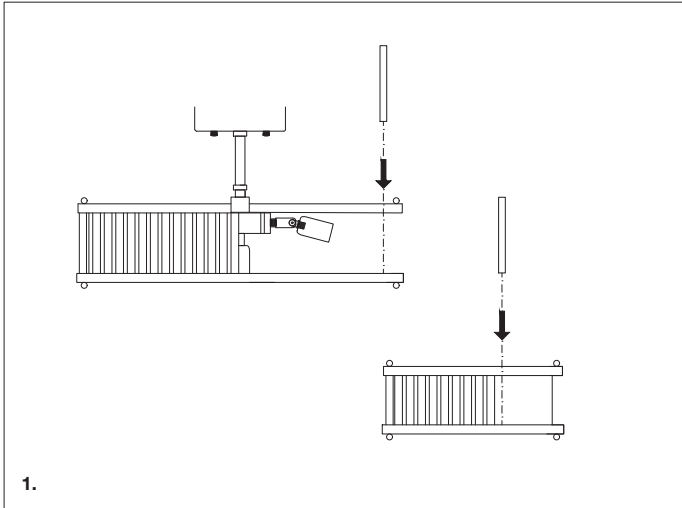

117738UL Ceiling Lamp Frederic

For indoor dry locations use only

Attention!

Turn off the electricity supply at the main circuit panel before installing.
Do not connect the electricity supply until your luminaire is fully assembled and installed.

Care instructions:

Wipe with a soft cloth, do not use chemicals or abrasive cleaning materials.

Pour les endroits secs à l'intérieur, utilisez uniquement

Attention!

Assurez-vous que l'alimentation électrique générale est coupée sur le circuit principal avant l'installation du luminaire. Ne branchez pas l'alimentation électrique tant que votre luminaire n'est pas entièrement assemblé et installé.

Conseils d'entretien:

Essayez avec un chiffon doux, n'utilisez pas de produits chimiques ou de produits de nettoyage abrasifs.