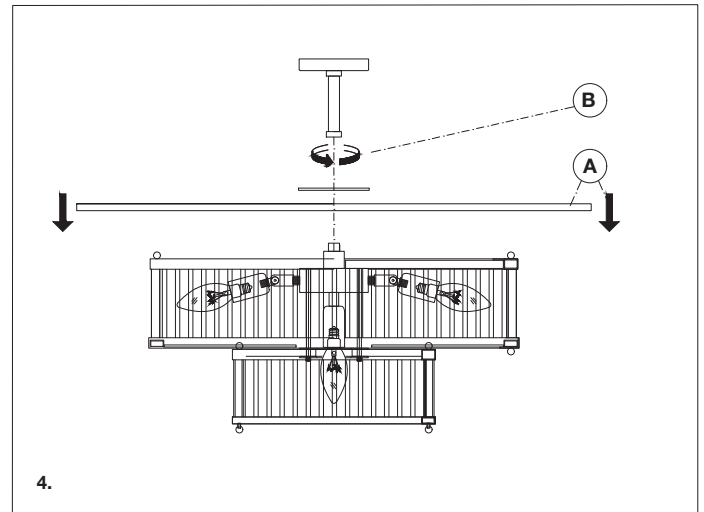

117738UL Ceiling Lamp Frederic

For indoor dry locations use only

Attention!

Turn off the electricity supply at the main circuit panel before installing.
Do not connect the electricity supply until your luminaire is fully assembled and installed.

Care instructions:

Wipe with a soft cloth, do not use chemicals or abrasive cleaning materials.

Pour les endroits secs à l'intérieur, utilisez uniquement

Attention!

Assurez-vous que l'alimentation électrique générale est coupée sur le circuit principal avant l'installation du luminaire. Ne branchez pas l'alimentation électrique tant que votre luminaire n'est pas entièrement assemblé et installé.

Conseils d'entretien:

Essayez avec un chiffon doux, n'utilisez pas de produits chimiques ou de produits de nettoyage abrasifs.