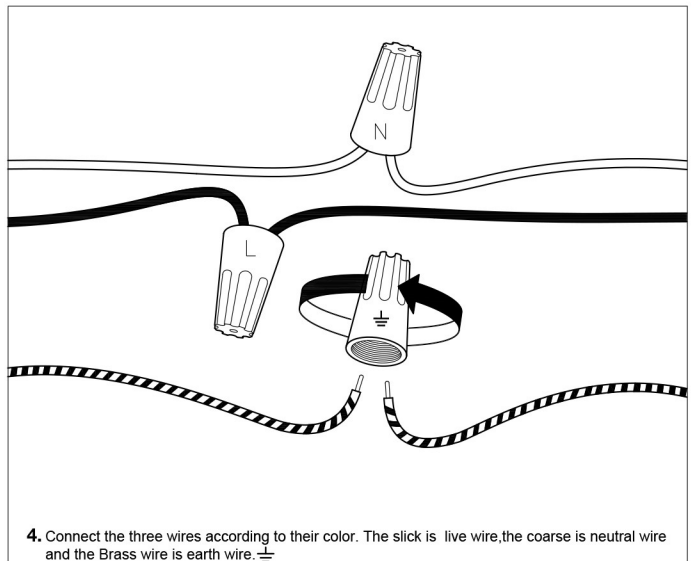

Pour les endroits secs à l'intérieur, utilisez uniquement

**Attention!**

Assurez-vous que l'alimentation électrique générale est coupée sur le circuit principal avant l'installation du luminaire. Ne branchez pas l'alimentation électrique tant que votre luminaire n'est pas entièrement assemblé et installé.

**Conseils d'entretien:**

Essayez avec un chiffon doux, n'utilisez pas de produits chimiques ou de produits de nettoyage abrasifs.

For indoor dry locations use only

**Attention!**

Turn off the electricity supply at the main circuit panel before installing. Do not connect the electricity supply until your luminaire is fully assembled and installed.

**Care instructions:**

Wipe with a soft cloth, do not use chemicals or abrasive cleaning materials.

**12x E12 LED  
max. 5W**