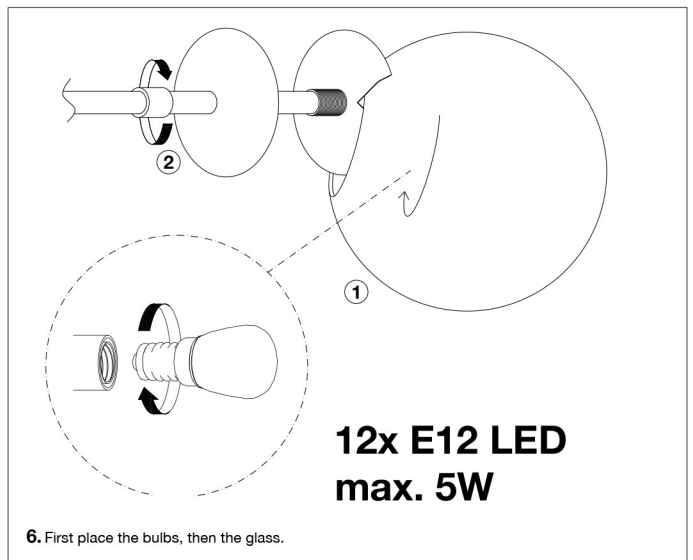

Pour les endroits secs à l'intérieur, utilisez uniquement

Attention!

Assurez-vous que l'alimentation électrique générale est coupée sur le circuit principal avant l'installation du luminaire. Ne branchez pas l'alimentation électrique tant que votre luminaire n'est pas entièrement assemblé et installé.

Conseils d'entretien:

Essayez avec un chiffon doux, n'utilisez pas de produits chimiques ou de produits de nettoyage abrasifs.

For indoor dry locations use only

Attention!

Turn off the electricity supply at the main circuit panel before installing. Do not connect the electricity supply until your luminaire is fully assembled and installed.

Care instructions:

Wipe with a soft cloth, do not use chemicals or abrasive cleaning materials.

**12x E12 LED
max. 5W**