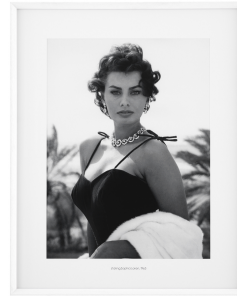

## SPECIFICATION SHEET

<b>Item no.</b>	113873
<b>Item description</b>	Print EC321 Staring Sophia Loren
<b>Category</b>	Wall decoration
<b>Type</b>	Prints

### ITEM MEASUREMENTS

<b>Dimensions (cm)</b>	83 x H. 103 x D. 4 cm
<b>Dimensions (inch)</b>	32.68" x 40.55" H x 1.57" D