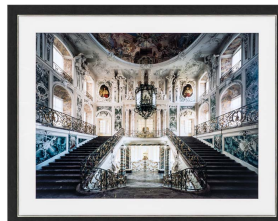

## SPECIFICATION SHEET

<b>Item no.</b>	110869
<b>Item description</b>	Print EC249 Baroque Grand Staircase
<b>Category</b>	Wall decoration
<b>Type</b>	Prints

### ITEM MEASUREMENTS

<b>Dimensions (cm)</b>	124 x H. 99 x D. 2 cm
<b>Dimensions (inch)</b>	48.82" x 38.98" H x 0.79" D

<b>Net weight (kg)</b>	15
------------------------	----