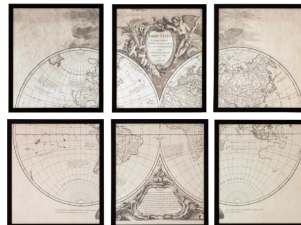

E I C H H O L T Z

SPECIFICATION SHEET

| | |
|-------------------------|----------------------------------|
| Item no. | 106905 |
| Item description | Print EC199 Orbis Vetus set of 6 |
| Category | Wall decoration |
| Type | Prints |

ITEM MEASUREMENTS

| | |
|--------------------------|------------------------------------|
| Dimensions (cm) | 47,5 x H. 53,5 x D. 2 cm per frame |
| Dimensions (inch) | 18.7" x 21.06" H per frame |
| Net weight (kg) | 13 |