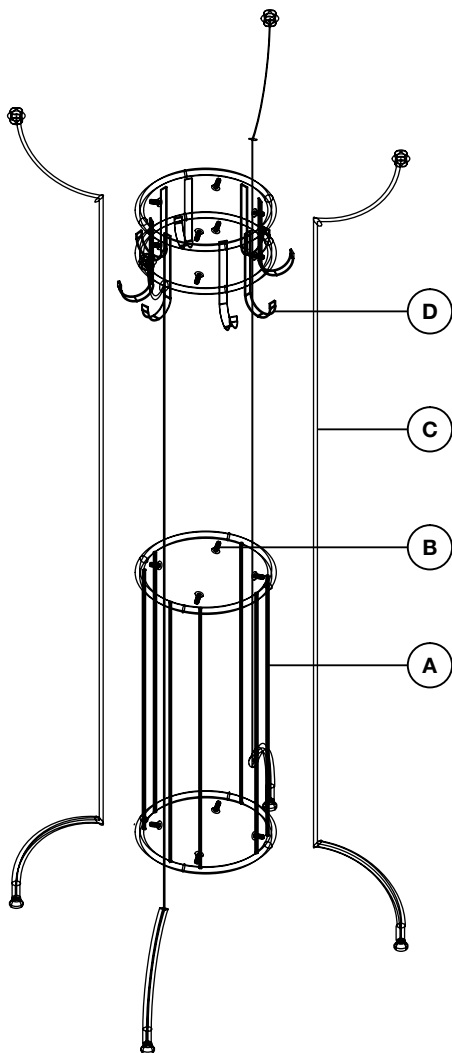

E I C H H O L T Z

103165 COATRACK DAUPHINE

ASSEMBLY INSTRUCTION

**PARTS**

1x

(A)

4x

(B)

6x

(C)

1x

(D)

1

2