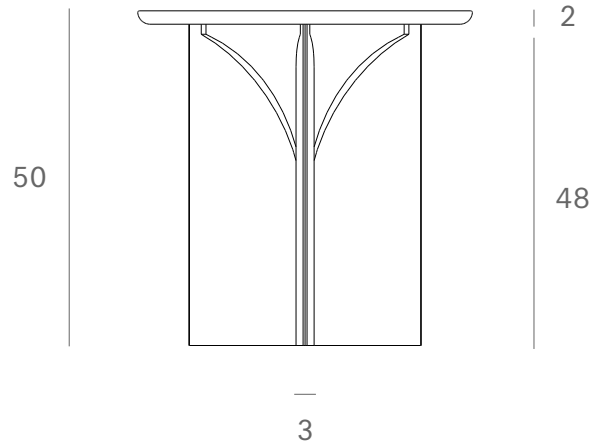

*Ethnicraft*

10193 - Teak Fin side table - Dimensions (cm)

50

*Ethnicraft*

10193 - Teak Fin side table - Dimensions (inches)

19.7

19.7

1.2

0.8

18.9

7.9