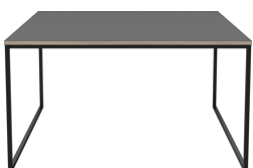

**The parcel's measurements**  
The parcel's measurements 1: 0.19 m<sup>3</sup>, 15.0 kg  
(D 63.5 cm, W 63.0 cm, H 47.5 cm))

---

03-060-10

Como Coffee Table 60 x 60 x H48

**Height** 48 cm  
**Width** 60 cm  
**Length** 60 cm  
**Producer**  
Aage Østergaard Møbelindustri A/S

**The parcel's measurements**  
The parcel's measurements 1: 0.21 m<sup>3</sup>, 15.0 kg  
(D 63.5 cm, W 63.0 cm, H 53.5 cm))

---

03-060-36

Como Coffee Table 90 x 90 x H48

**Height** 48 cm  
**Width** 90 cm  
**Length** 90 cm  
**Weight** 19 kg  
**Producer**  
Aage Østergaard Møbelindustri A/S