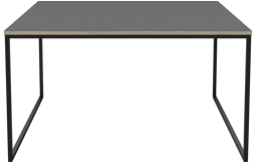

**Height** 42 cm  
**Width** 60 cm  
**Length** 60 cm  
**Producer**

Aage Østergaard Møbelindustri A/S

**The parcel's measurements**

The parcel's measurements 1: 0.22 m<sup>3</sup>, 27.0 kg  
(D 65.0 cm, W 65.0 cm, H 51.0 cm))

---

03-060-06

Como Coffee Table 60 x 60 x H42

**Height** 42 cm  
**Width** 60 cm  
**Length** 60 cm  
**Producer**

Aage Østergaard Møbelindustri A/S

**The parcel's measurements**

The parcel's measurements 1: 0.19 m<sup>3</sup>, 15.0 kg  
(D 63.5 cm, W 63.0 cm, H 47.5 cm))

03-060-36

Como Coffee Table 90 x 90 x H48

**Height** 48 cm  
**Width** 90 cm

**Length** 90 cm  
**Weight** 19 kg

**Producer**  
Aage Østergaard Møbelindustri A/S

**The parcel's measurements**

The parcel's measurements 1: 0.44 m<sup>3</sup>, 19.0 kg  
(D 93.0 cm, W 93.5 cm, H 51.0 cm))