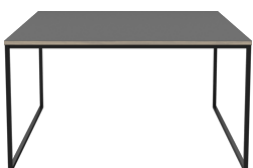

The parcel's measurements
The parcel's measurements 1: 0.62 m³, 82.5 kg
(D 114.0 cm, W 114.0 cm, H 47.5 cm))

03-060-02

Como Coffee Table 60 x 60 x H42
-Terrazzo

Height 42 cm
Width 60 cm
Length 60 cm
Weight 27 kg
Producer
Aage Østergaard Møbelindustri A/S

The parcel's measurements
The parcel's measurements 1: 0.22 m³, 27.0 kg
(D 65.0 cm, W 65.0 cm, H 51.0 cm))

03-060-36

Como Coffee Table 90 x 90 x H48

Height 48 cm
Width 90 cm
Length 90 cm
Weight 19 kg
Producer
Aage Østergaard Møbelindustri A/S