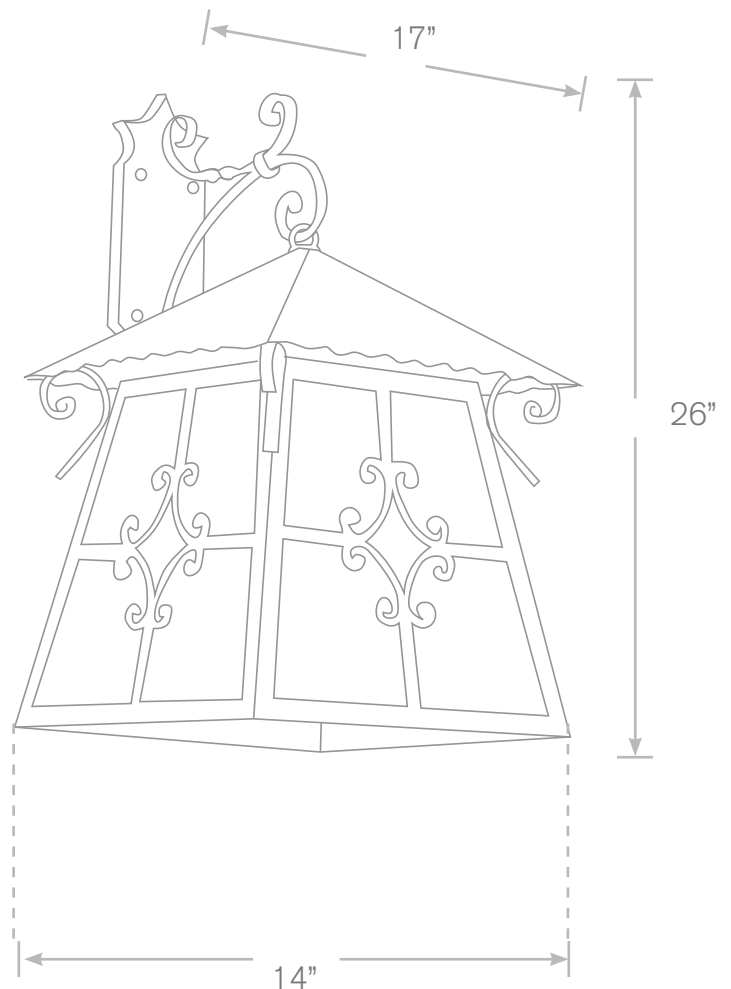

TOP-LN-950B-AG-CS

Lantern Lights

- Model:** TOP-LN-950B-AG-CS
- Material:** Brass
- Finish:** Specify
- Glass:** Specify
- Electrical:** 12V or 120V
- Lamp:** (3) Light Candelabra
- Mounting:** Scroll

- Model:** TOP-LN-950A-AG-CS
- Lamp:** (3) Light Candelabra
- Size:** 11"W x 22"H x 14" Ext.

ALL FINISHES AVAILABLE! Electrical For All: 12 Volt or 120 Volt

Column Mounts, Scroll Mounts, Flushmounts, Hanging Units & Custom Sizes Available For All Models.