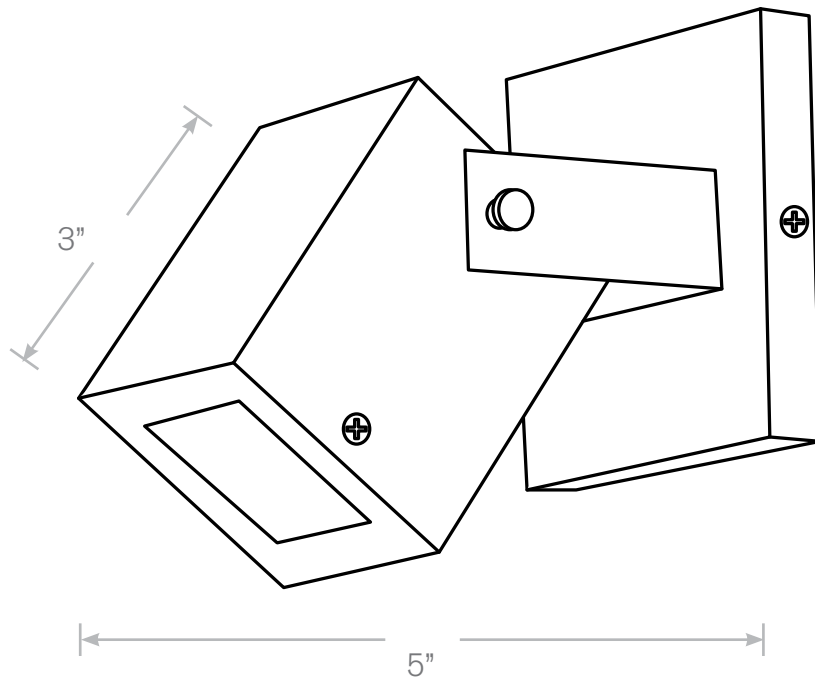

## TOP-DL-230

## Down Light

- Model:** TOP-DL-230  
**Material:** Brass or Copper  
**Finish:** Specify  
**Electrical:** 12V  
**Lamp:** MR-16  
**Mounting:** Surface  
**Option:** LED

ALL FINISHES & LED AVAILABLE!