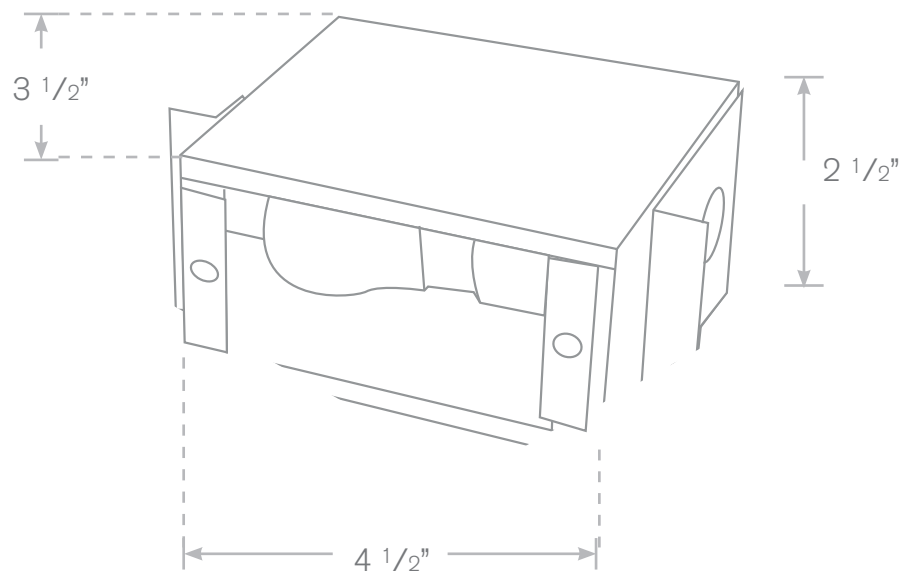

## Step Light

- Model:** TOP-SL-SMBX  
**Shown:** Brass  
**Material:** Solid Brass  
**Electrical:** 12V  
**Socket:** Single Contact Bayonet  
**Lamp:** 13W Incl.  
**Mounting:** Recessed  
**Option:** LED