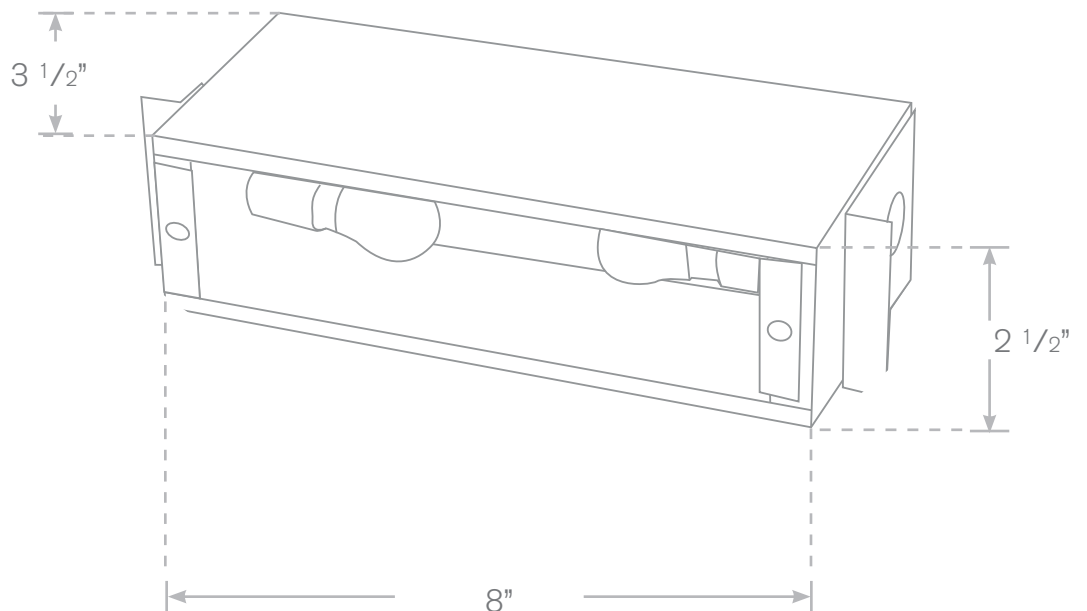

## Step Light

- Model:** TOP-SL-LGBX  
**Shown:** Brass  
**Material:** Solid Brass  
**Electrical:** 12V  
**Socket:** Single Contact Bayonet  
**Lamp:** (2) 13W Incl.  
**Mounting:** Recessed  
**Option:** LED