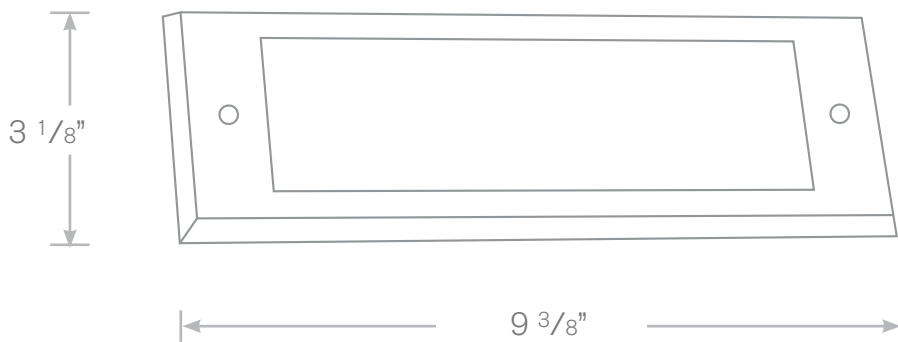

TOP-SL-CVR530-MBR TOP-SL-CVR531-RC

Step Light

- Model:** TOP-SL-CVR530-MBR - Window
TOP-SL-CVR531-RC - Window
- Material:** Brass
- Finish:** Specify
- Glass:** White Acrylic Incl.

ALL FINISHES AVAILABLE!