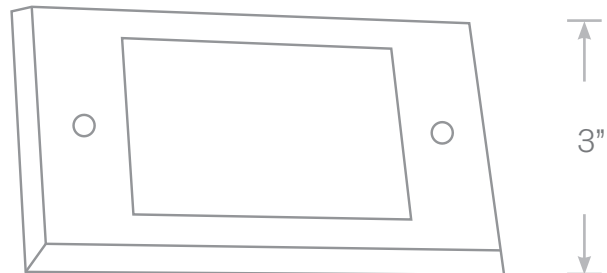

TOP-SL-CVR520-MBR TOP-SL-CVR522-MBR

Step Light

- Model:** TOP-SL-CVR520-MBR - Window
TOP-SL-CVR522-MBR - Louvre
- Material:** Brass
- Finish:** Specify
- Glass:** White Acrylic Incl.
- Mount to:** TOP-SL-SMBX