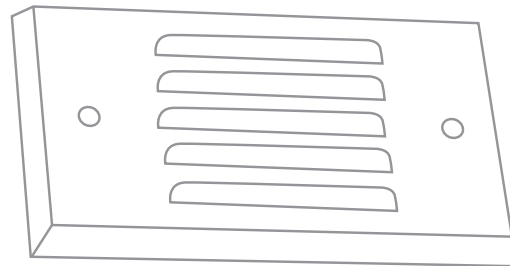

TOP-SL-CVR520-MBR TOP-SL-CVR522-MBR

Step Light

- Model:** TOP-SL-CVR520-MBR - Window
TOP-SL-CVR522-MBR - Louvre
- Material:** Brass
- Finish:** Specify
- Glass:** White Acrylic Incl.
- Mount to:** TOP-SL-SMBX