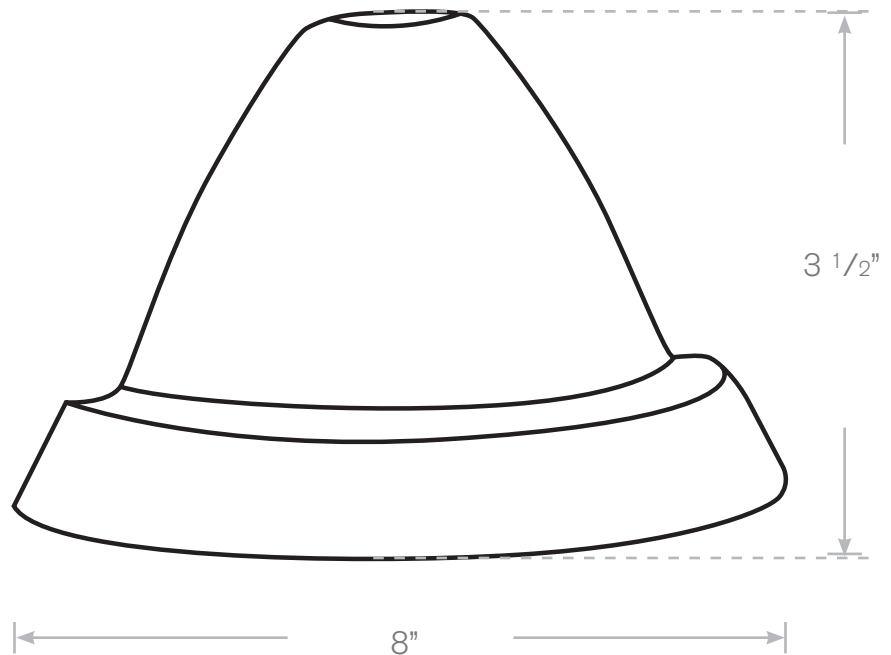

## TOP-SL-588-VD

## Step Light

<b>Model:</b>	TOP-SL-588-VD
<b>Material:</b>	Brass
<b>Finish:</b>	Specify
<b>Electrical:</b>	12V
<b>Lamp:</b>	Wedge Base
<b>Mounting:</b>	Surface

ALL FINISHES & LED AVAILABLE!