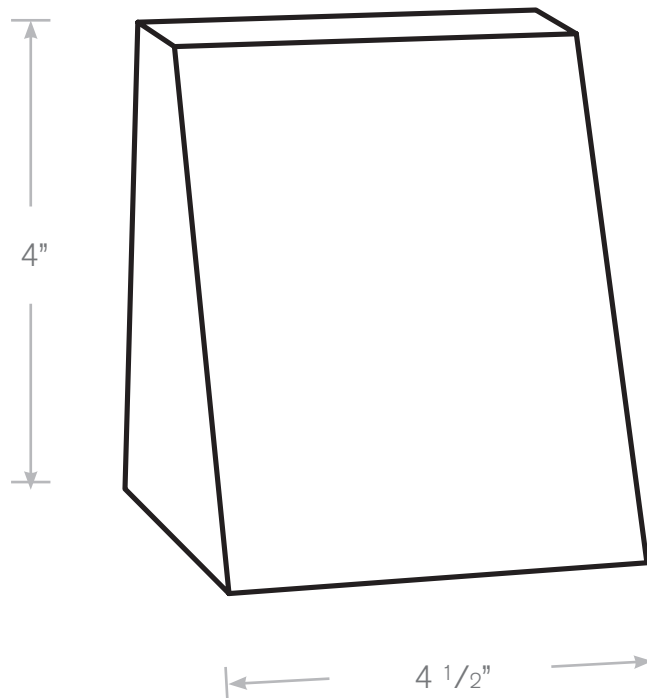

## TOP-SL-586-MBR

## Step Light

<b>Model:</b>	TOP-SL-586-MBR
<b>Material:</b>	Brass
<b>Finish:</b>	Specify
<b>Electrical:</b>	12V
<b>Lamp:</b>	Wedge Base
<b>Mounting:</b>	Surface

ALL FINISHES & LED AVAILABLE!