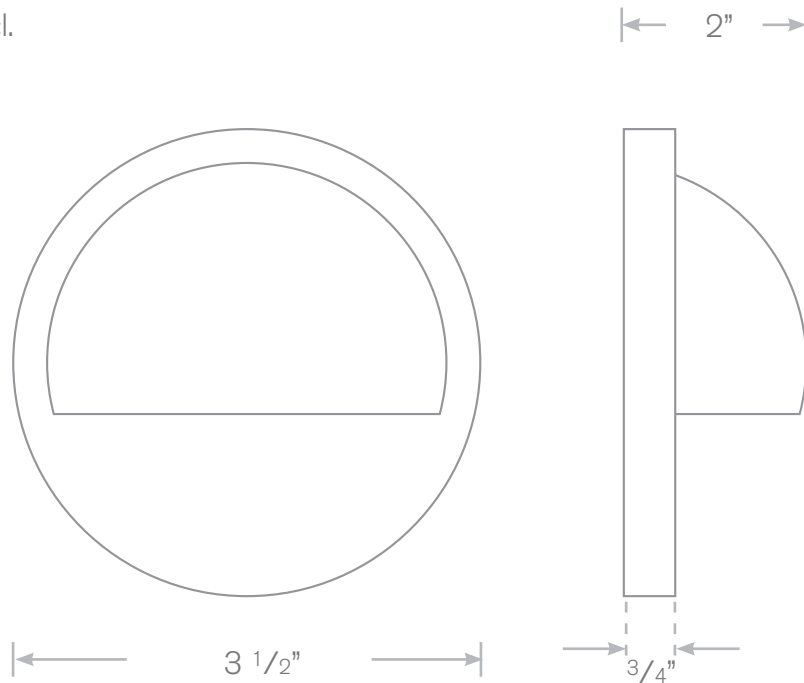

## TOP-SL-550-MBR

## Step Light

- Model:** TOP-SL-550-MBR  
**Material:** Brass  
**Finish:** Specify  
**Electrical:** 12V  
**Lamp:** Bi-Pin, 20W Incl.  
**Mounting:** Surface  
**Option:** LED

ALL FINISHES & LED AVAILABLE!