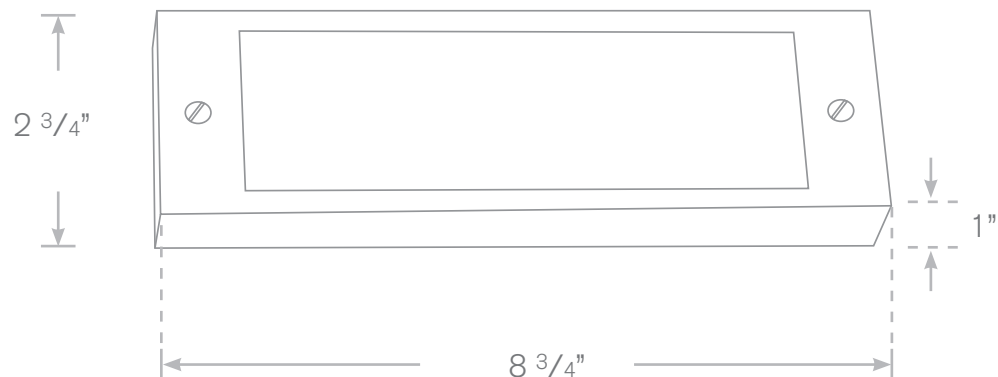

## Step Light

<b>Model:</b>	TOP-SL-546-MBR - Window
<b>Material:</b>	Brass
<b>Electrical:</b>	12V
<b>Lamp:</b>	(2) 13W Wedge
<b>Finish:</b>	Specify
<b>Glass:</b>	White Acrylic Incl.
<b>Mounting:</b>	Surface
<b>Option:</b>	LED