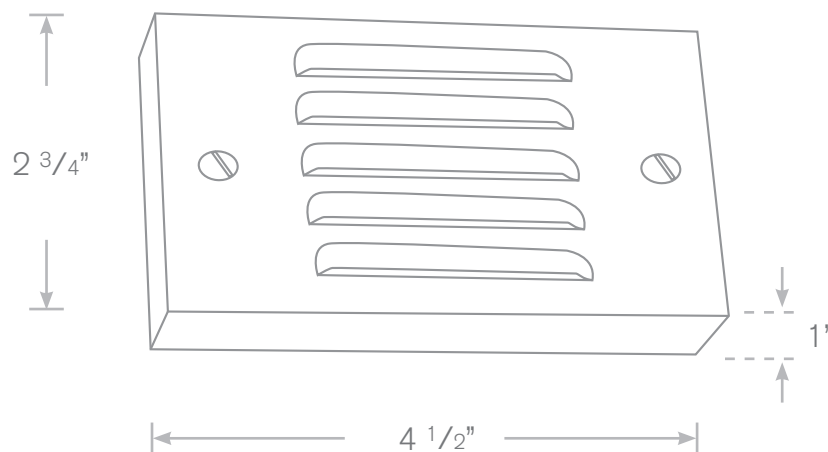

## TOP-SL-544-MBR

## Step Light

<b>Model:</b>	TOP-SL-544-MBR - Louvre
<b>Material:</b>	Brass
<b>Electrical:</b>	12V
<b>Lamp:</b>	18W Wedge
<b>Finish:</b>	Specify
<b>Mounting:</b>	Surface
<b>Option:</b>	LED

ALL FINISHES AVAILABLE!