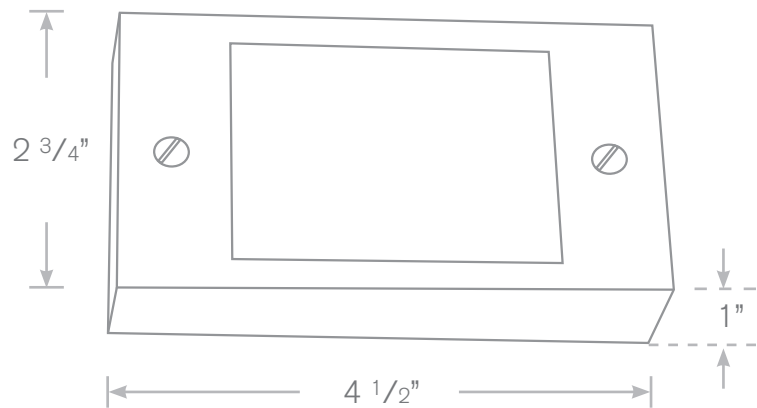

## Step Light

<b>Model:</b>	TOP-SL-540-MBR
<b>Material:</b>	Brass
<b>Electrical:</b>	12V
<b>Lamp:</b>	18W Wedge
<b>Finish:</b>	Specify
<b>Glass:</b>	White Acrylic Incl.
<b>Mounting:</b>	Surface
<b>Option:</b>	LED