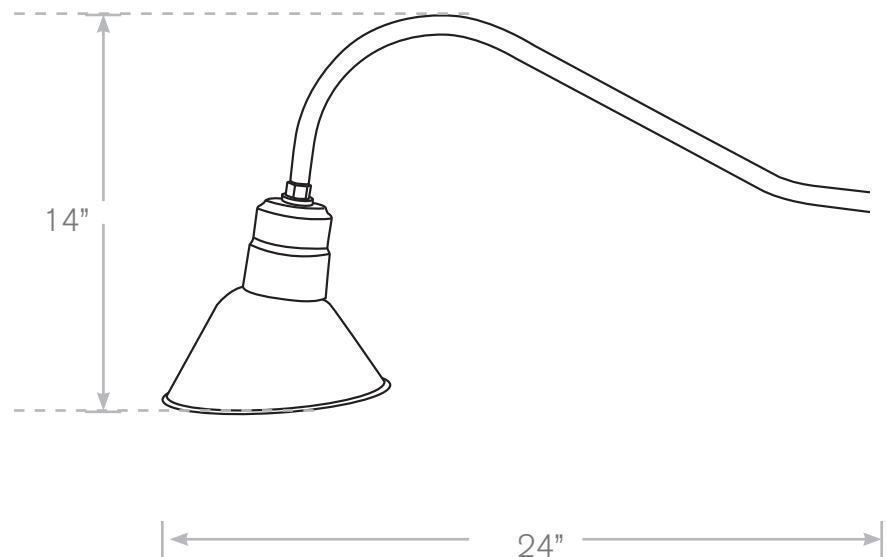

TOP-REF-1202

Reflector Lights

- Model:** TOP-REF-1202
Material: Aluminum
Finish: Specify
Electrical: 12V or 120V
Lamp: Medium Base
Mounting: Surface

ALL FINISHES & LED AVAILABLE! Electrical For All: 12 Volt or 120 Volt