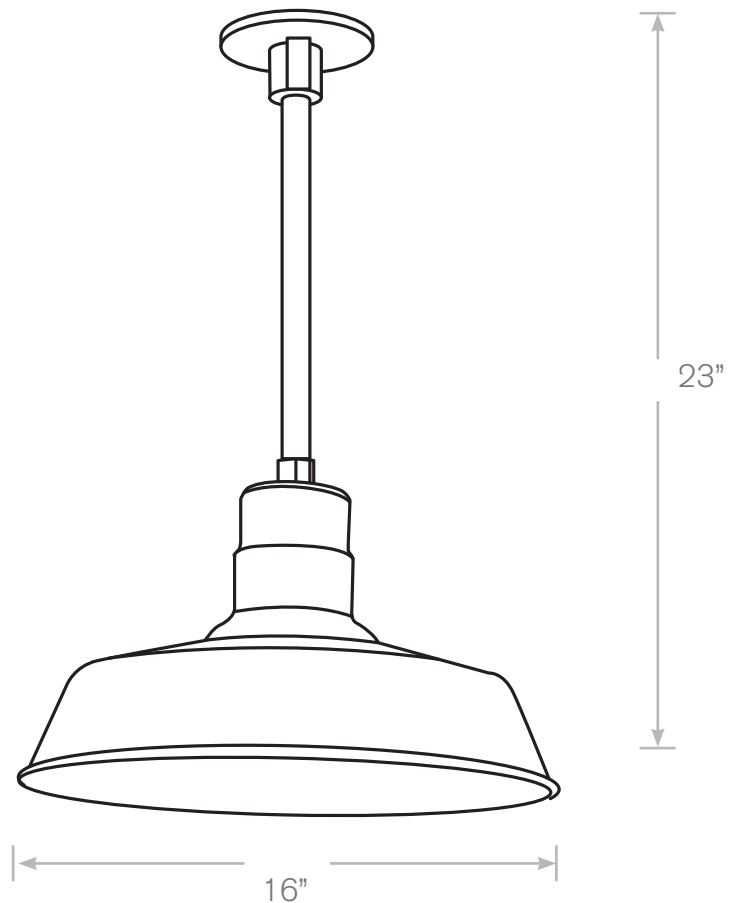

## TOP-REF-1201

## Reflector Lights

- Model:** TOP-REF-1201  
**Material:** Aluminum  
**Finish:** Specify  
**Electrical:** 12V or 120V  
**Lamp:** Medium Base  
**Mounting:** Surface

ALL FINISHES & LED AVAILABLE! Electrical For All: 12 Volt or 120 Volt