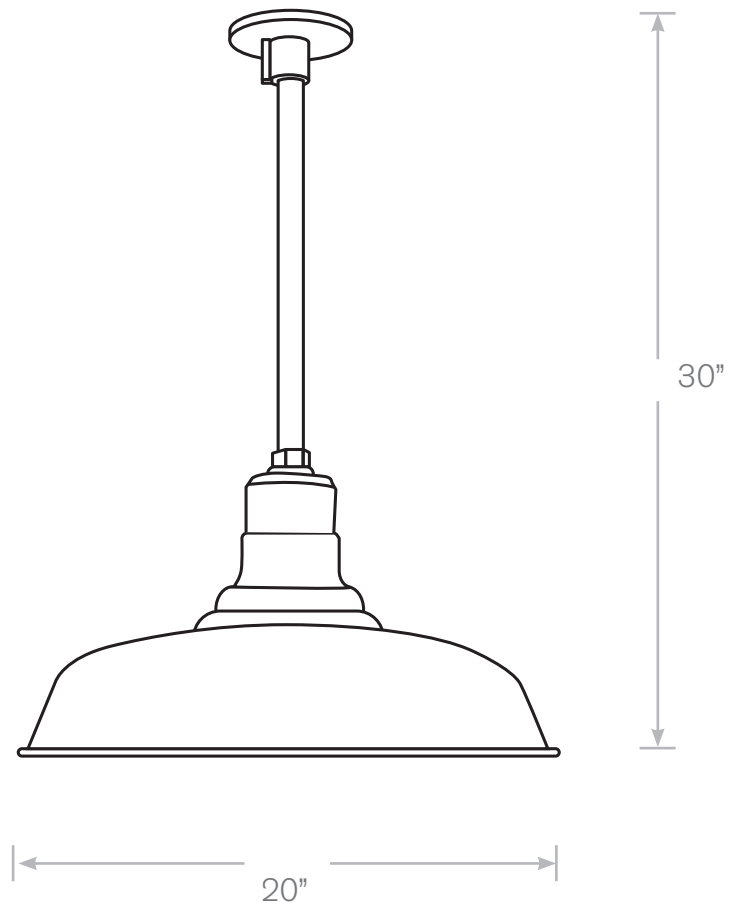

11398 Knott Street
Garden Grove, CA 92841
(877) 867-5596
Fax: (949) 258-5390
www.toplightsinc.com

SPECIFICATION SHEET

TOP-REF-1200

Reflector Lights

- Model:** TOP-REF-1200
- Material:** Aluminum
- Finish:** Specify
- Electrical:** 12V or 120V
- Lamp:** Medium Base
- Mounting:** Surface