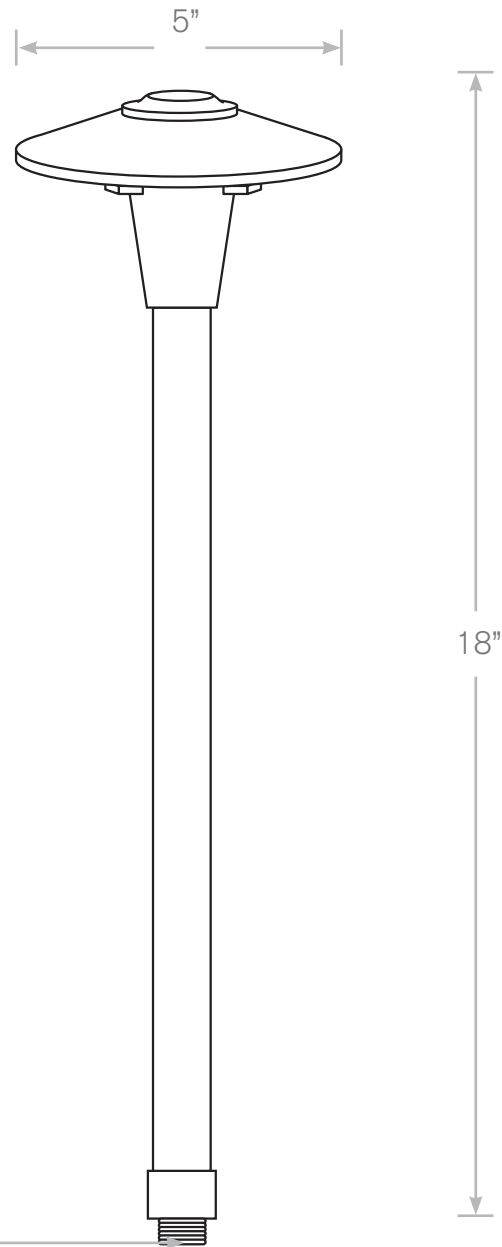

## TOP-PL-392-MBR

## Pathway Lights

**Model:** TOP-PL-392-MBR  
**Material:** Brass  
**Finish:** Specify  
**Electrical:** 12V  
**Lamp:** Single Contact Bayonet  
**Mounting:** 1/2" NPT, Spike Included

**Option:** Raw Copper  
**Model:** TOP-PL-393-RC