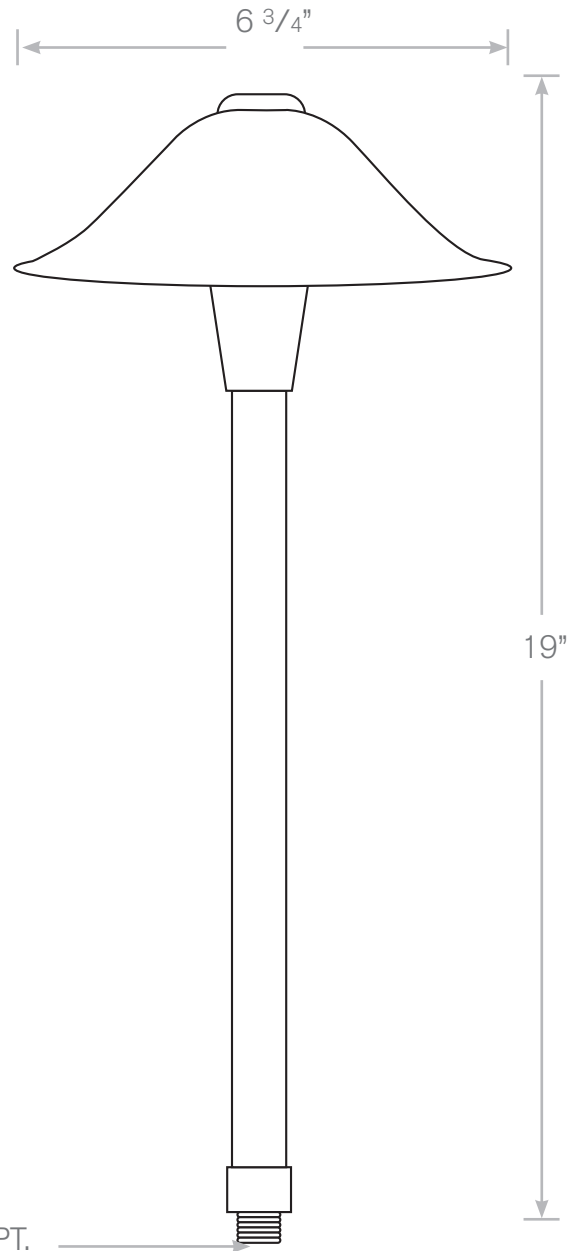

## TOP-PL-378-MBR

## Pathway Lights

- Model:** TOP-PL-378-MBR  
**Material:** Brass  
**Finish:** Specify  
**Electrical:** 12V  
**Lamp:** Single Contact Bayonet  
**Mounting:** 1/2" NPT, Spike Included
- Option:** Raw Copper  
**Model:** TOP-PL-379