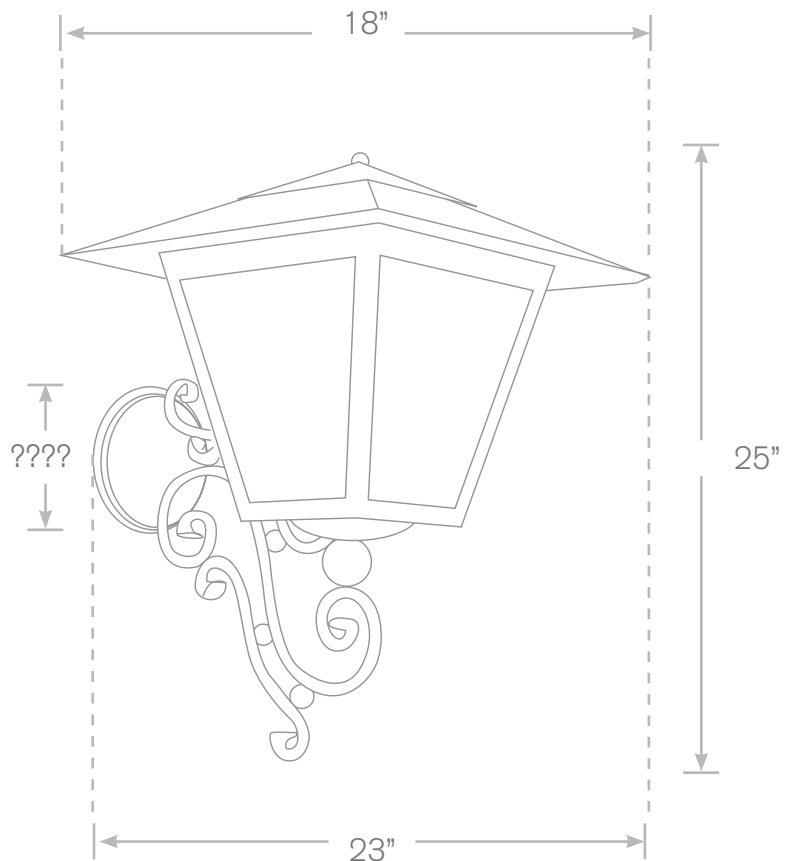

## TOP-LN-930B-BLK-CS

## Lantern Lights

- Model:** TOP-LN-930B-BLK-CS
- Material:** Brass
- Finish:** Specify
- Glass:** Specify
- Electrical:** 12V or 120V
- Lamp:** Medium Base
- Mounting:** Scroll

- Model:** TOP-LN-930A-BLK-CS
- Lamp:** Medium Base
- Size:** 14"W x 21"H x 19" Ext.