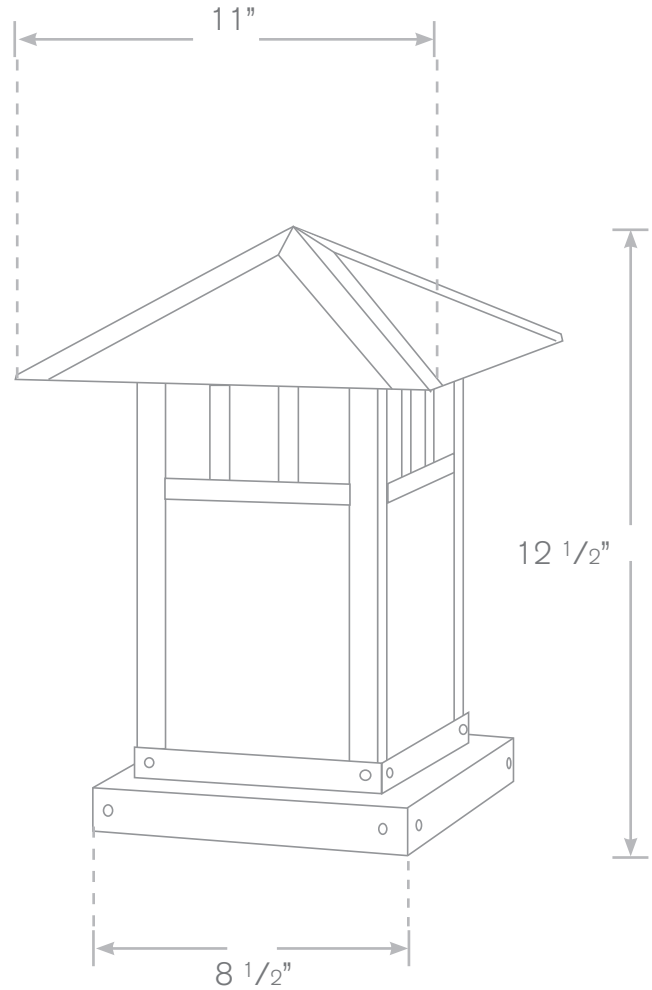

## TOP-LN-908A-MBR-WS

## Lantern Lights

**Model:** TOP-LN-908A-MBR-WS

**Material:** Brass

**Finish:** Specify

**Glass:** Specify

**Electrical:** 12V or 120V

**Lamp:** Medium Base

**Mounting:** Column

**Model:** TOP-LN-908B-MBR-WS

**Lamp:** Medium Base

**Size:** 14"W x 13 1/2"H x 10" Base

**Model:** TOP-LN-908C-MBR-WS

**Lamp:** Medium Base

**Size:** 18"W x 15"H x 12" Base