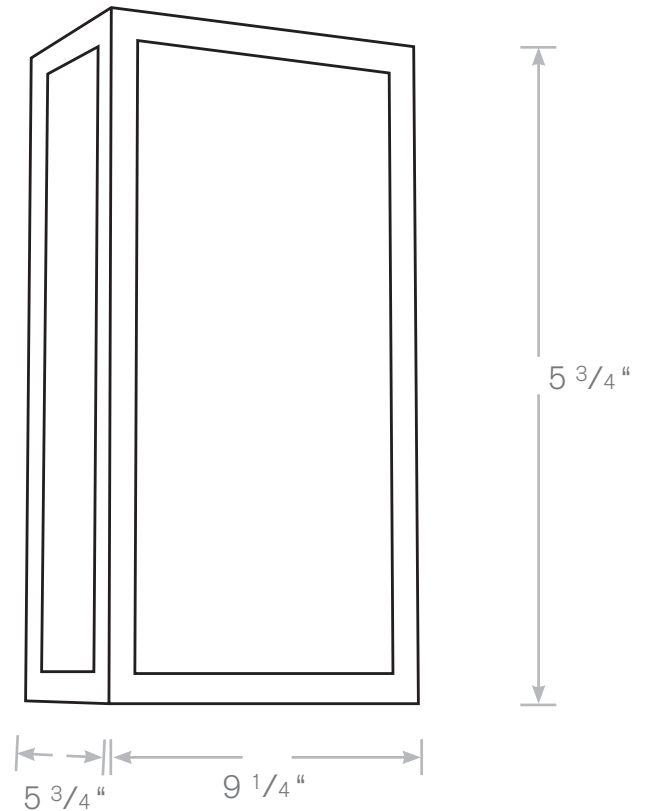

## TOP-LN-1082-BLK-CS

## Lantern Lights

<b>Model:</b>	TOP-LN-1082-BLK-CS
<b>Material:</b>	Brass
<b>Finish:</b>	Specify
<b>Electrical:</b>	12V or 120V
<b>Lamp:</b>	(2) Medium Base
<b>Mounting:</b>	Surface

ALL FINISHES AVAILABLE! Electrical For All: 12 Volt or 120 Volt