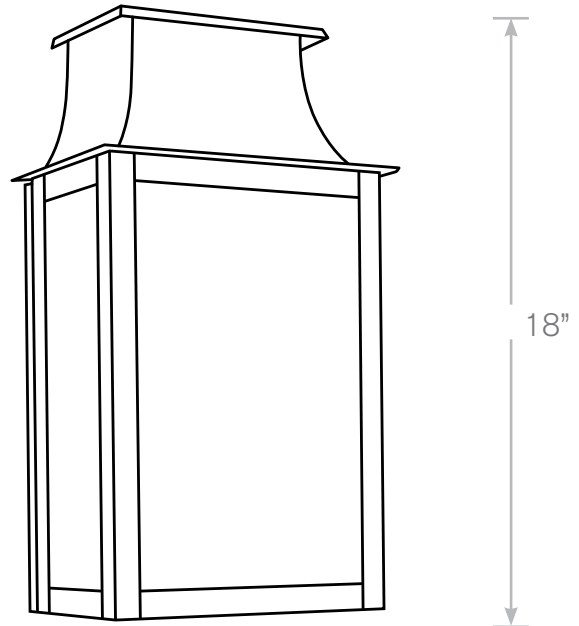

## TOP-LN-1080-BLK-C

## Lantern Lights

<b>Model:</b>	TOP-LN-1080-BLK-C
<b>Material:</b>	Brass
<b>Finish:</b>	Specify
<b>Electrical:</b>	12V or 120V
<b>Lamp:</b>	Medium Base
<b>Mounting:</b>	Surface

ALL FINISHES AVAILABLE! Electrical For All: 12 Volt or 120 Volt