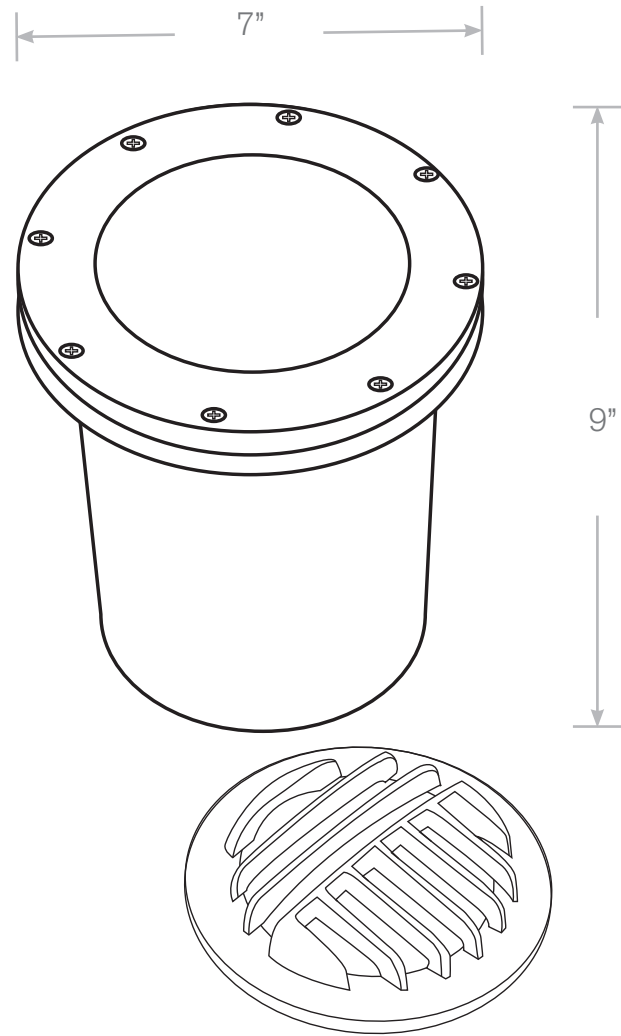

## TOP-IG-154

<b>Model:</b>	TOP-IG-154
<b>Material:</b>	Composite / Brown
<b>Finish:</b>	Composite / Brown
<b>Electrical:</b>	12V
<b>Lamp:</b>	MediumBase
<b>Mounting:</b>	In-Ground
<b>Option:</b>	Grate
<b>Model:</b>	TOP-IG-155