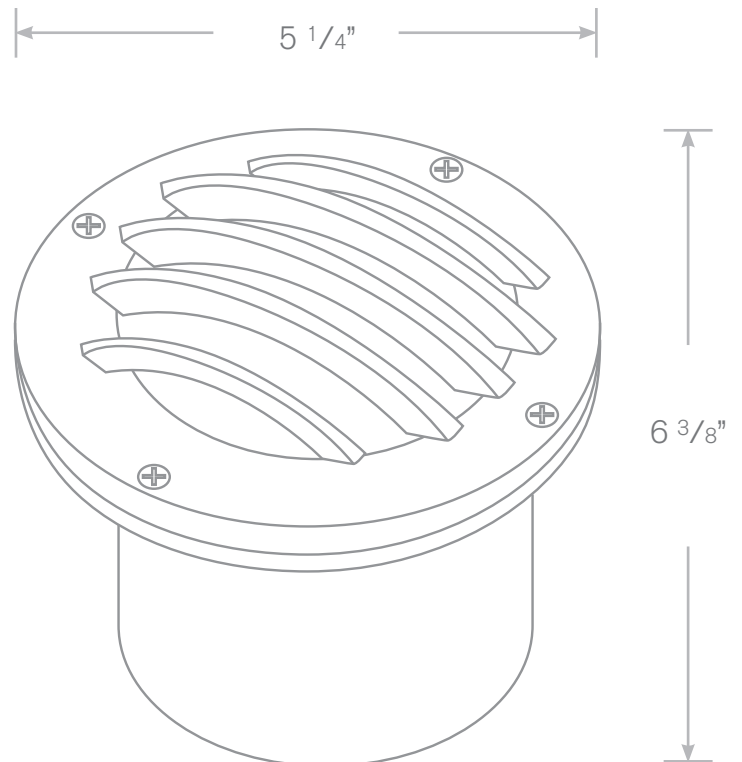

## TOP-IG-108

## In Ground Lights

- Model:** TOP-IG-108  
**Material:** Brass  
**Finish:** Specify  
**Electrical:** 12V  
**Lamp:** MR-16, 35W Max.  
**Mounting:** In-Ground  
**Option:** TOP-IG-158 (no grate)  
**Lamp:** Par 36, 35W Max.  
**LED Option:** Specify