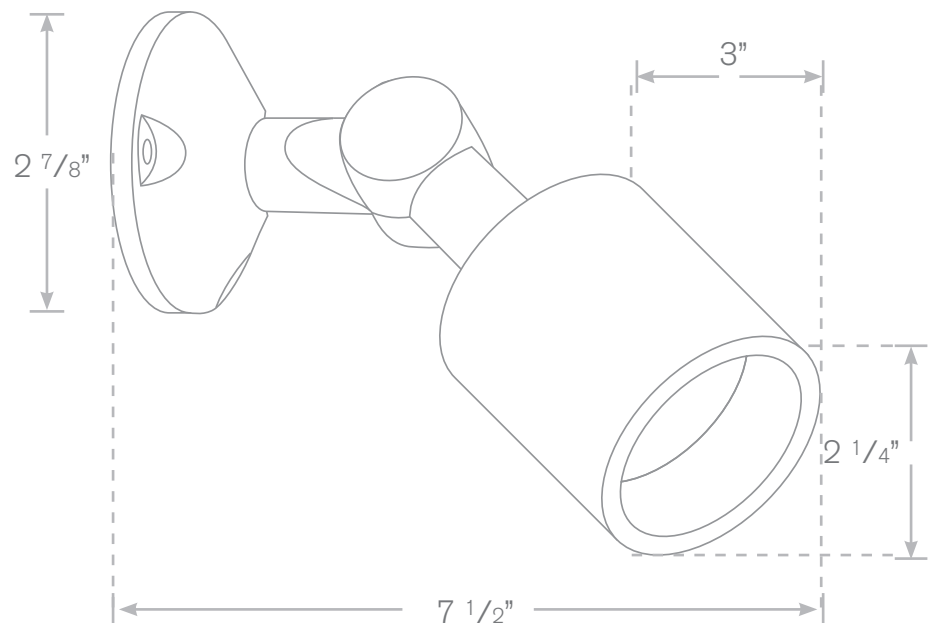

## TOP-DL-246-MBR

## Down Light

- Model:** TOP-DL-246-MBR  
**Material:** Brass  
**Finish:** Specify  
**Electrical:** 12V  
**Lamp:** MR-16, 35W Max  
**Mounting:** Surface using TOP-AU-706 Canopy  
**Option:** LED

- Model:** TOP-DL-215-RC  
Optional Fully Shrouded Unit  
**Material:** Raw Copper