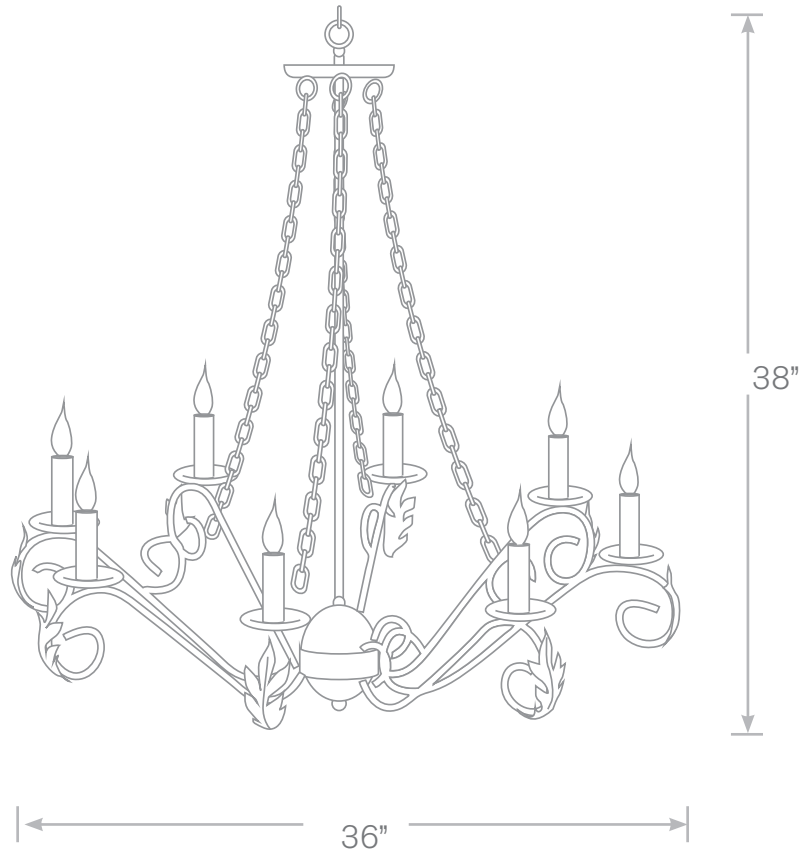

## Chandeliers

- Model:** TOP-CH-1076-RUS  
**Material:** Brass  
**Finish:** Specify  
**Electrical:** 12V or 120V  
**Lamp:** (8) Light Candelabra  
**Mounting:** Canopy/Hanging  
**Option:** LED

ALL FINISHES AVAILABLE! Electrical For All: 12 Volt or 120 Volt