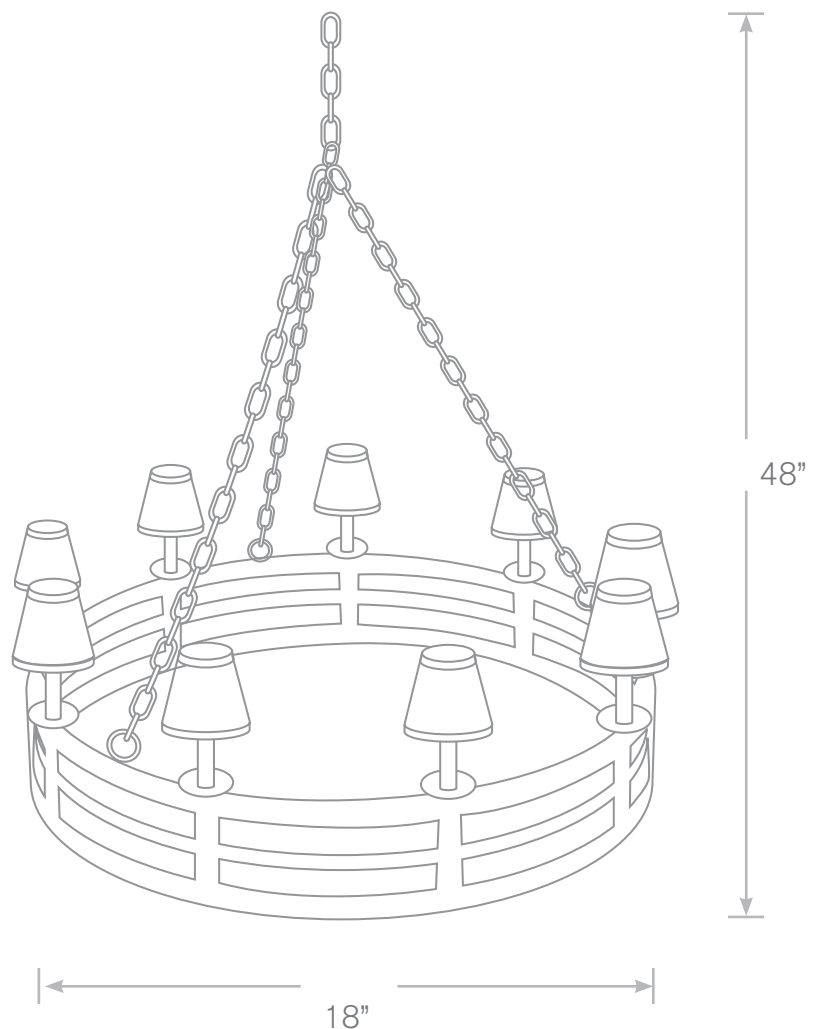

## TOP-CH-1056-BLK

## Chandeliers

- Model:** TOP-CH-1056-BLK  
**Material:** Brass  
**Finish:** Specify  
**Electrical:** 12V or 120V  
**Lamp:** (9) Light Candelabra  
**Mounting:** Canopy/Hanging  
**Option:** LED

ALL FINISHES AVAILABLE! Electrical For All: 12 Volt or 120 Volt