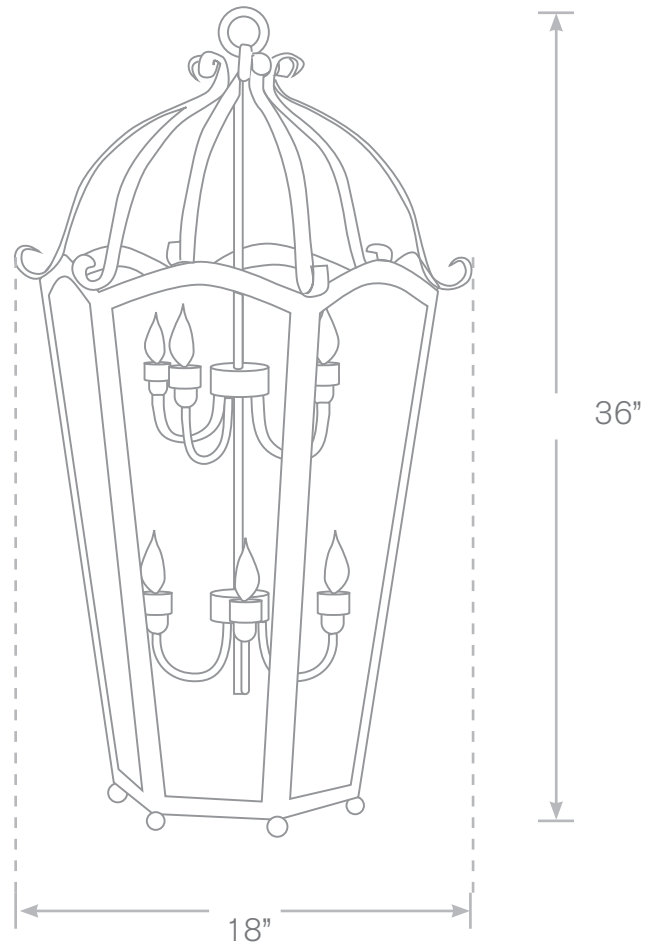

## TOP-CH-1026-BLK-CS

## Chandeliers

- Model:** TOP-CH-1026-BLK-CS  
**Material:** Brass  
**Finish:** Specify  
**Electrical:** 12V or 120V  
**Lamp:** (8) Light Candelabra  
**Mounting:** Canopy/Hanging  
**Option:** LED

ALL FINISHES AVAILABLE! Electrical For All: 12 Volt or 120 Volt