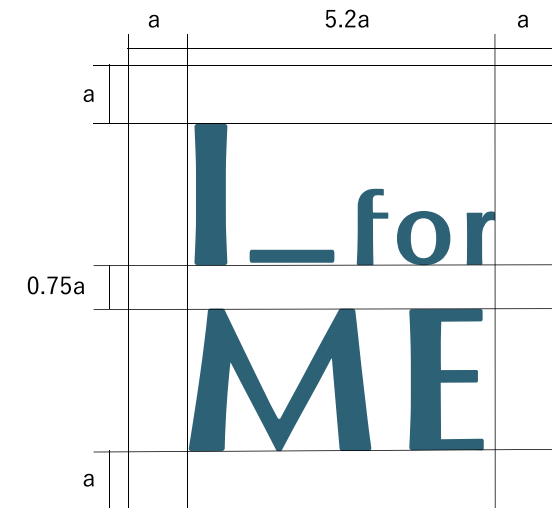

Isoration Area

Usage Rules

縦横の比率を変える

ふちをつける

柄の上にロゴをのせる

別の色に置き換える

Japanese Typeface

秀英明朝は、手書きのような筆跡が他の明朝体と比べ残っているフォントです。そのため、真面目すぎず、情緒的な趣もあるフォントです。オンラインテキスト上でも心に響かせたいような表現に向いています。