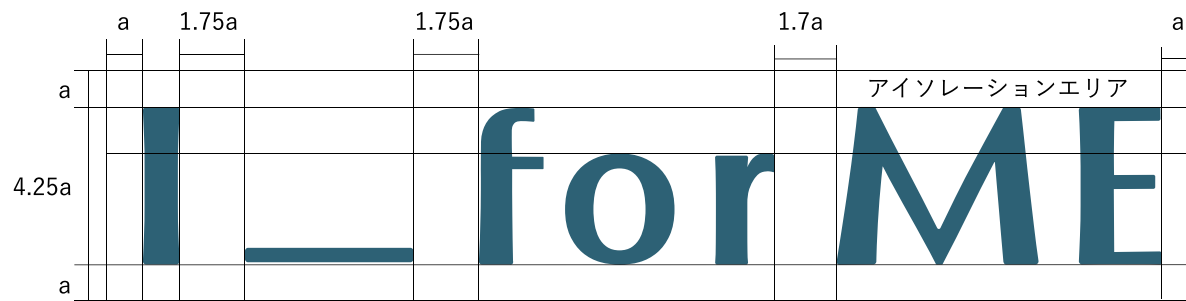

Isoration Area

Usage Rules

縦横の比率を変える

ふちをつける

柄の上にロゴをのせる

別の色に置き換える

Japanese Typeface

秀英明朝は、手書きのような筆跡が他の明朝体と比べ残っているフォントです。そのため、真面目すぎず、情緒的な趣もあるフォントです。オンラインテキスト上でも心に響かせたいような表現に向いています。