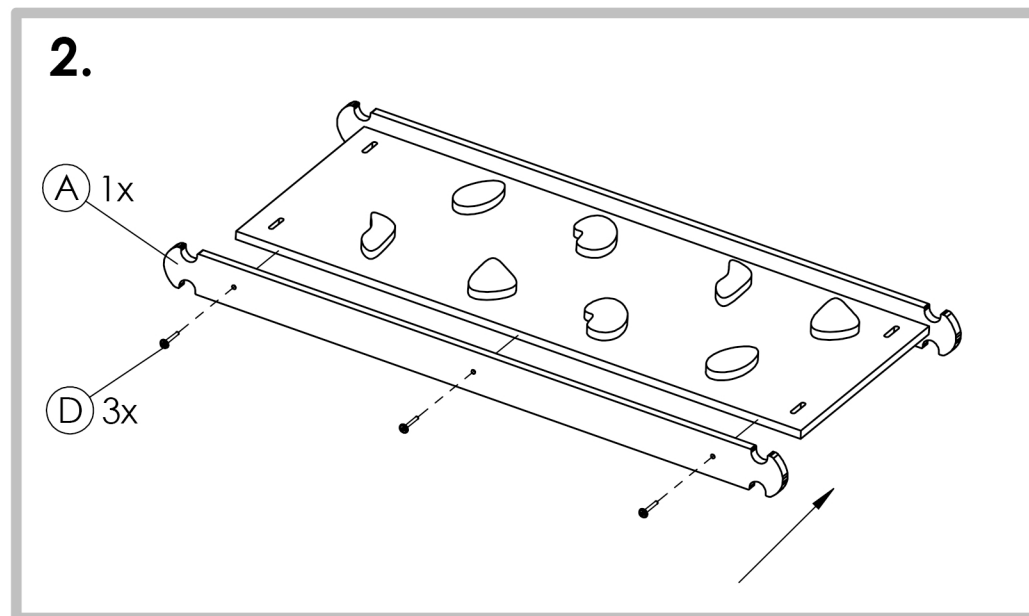

- A ZIJKANTEN (2X)
- B GLIJPLANK/KLIMHELLING (1X)
- C INBUSSEUTEL (1X)
- D SCHROEVEN (6X)

(A)

(B)

(C)

(D)

Volg deze stappen voor montage:

Gebruik de inbusseutel (C) om de schroeven (D) in de voorgeboorde gaten te schroeven. Schroef alle schroeven eerst half vast. Leg vervolgens de glijbaan/klimhelling op een plat oppervlak en schroef de schroeven vast.