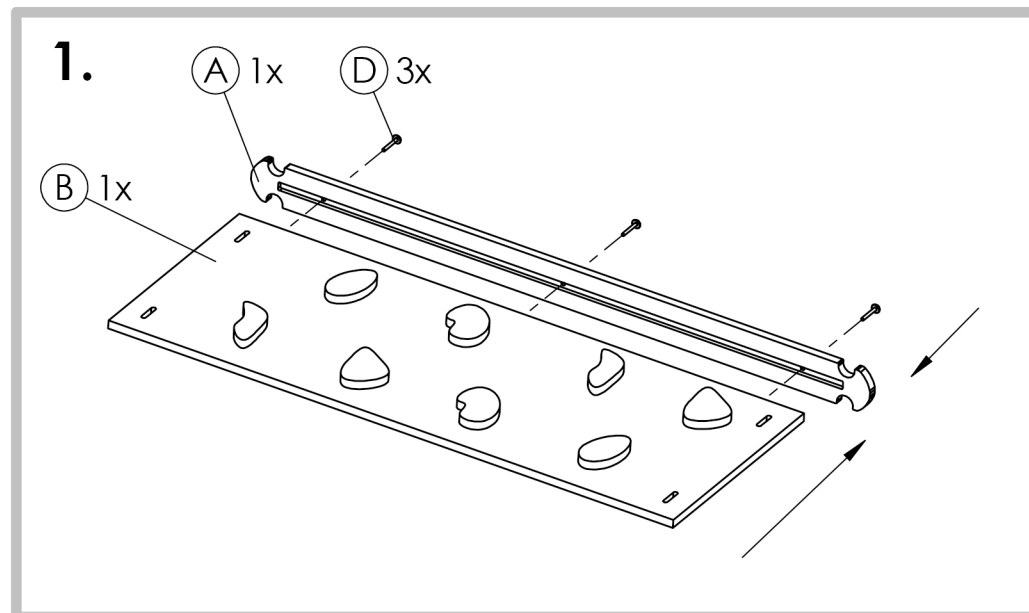

- A ZIJKANTEN (2X)
- B GLIJPLANK/KLIMHELLING (1X)
- C INBUSSEUTEL (1X)
- D SCHROEVEN (6X)

(A)

(B)

(C)

(D)

Volg deze stappen voor montage:

Gebruik de inbusseutel (C) om de schroeven (D) in de voorgeboorde gaten te schroeven. Schroef alle schroeven eerst half vast. Leg vervolgens de glijbaan/klimhelling op een plat oppervlak en schroef de schroeven vast.