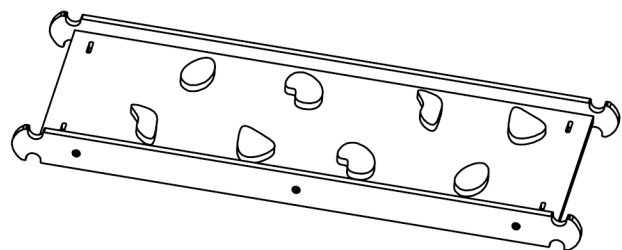

Glijbaan & Klimhelling

Montagehandleiding

Jindl

De Immenhorst 5a
7041KE 's-Heerenberg
info@jindl.nl
085-0603092

www.jindl.nl

Art: 10009802
Made in Latvia

Inhoud:

Montage door volwassene vereist. Pakket bevat kleine onderdelen die niet geschikt zijn voor kinderen van 0-3 jaar.

- A ZIJKANTEN (2X)
- B GLIJPLANK/KLIMHELLING (1X)
- C INBUSSEUTEL (1X)
- D SCHROEVEN (6X)

(A)

(B)

(C)

(D)

Volg deze stappen voor montage:

Gebruik de inbusseutel (C) om de schroeven (D) in de voorgeboorde gaten te schroeven. Schroef alle schroeven eerst half vast. Leg vervolgens de glijbaan/klimhelling op een plat oppervlak en schroef de schroeven vast.