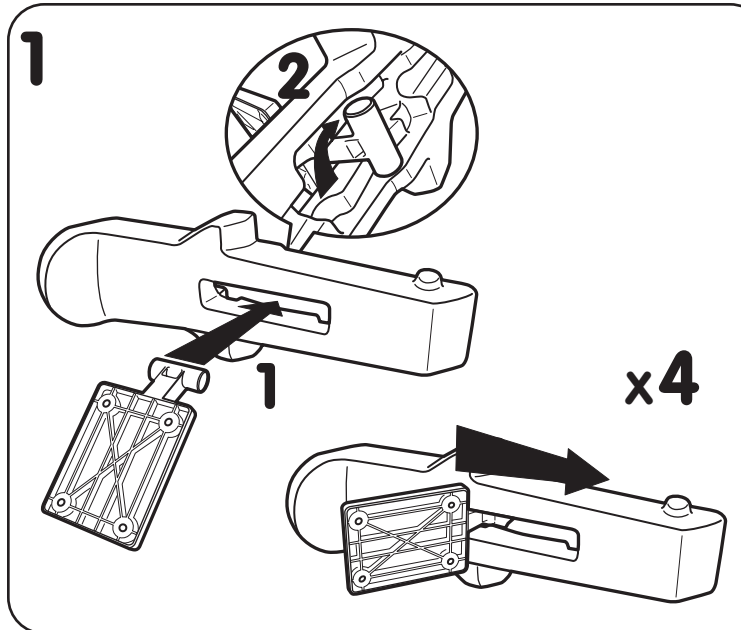

⚠ ATTENTION :

UN ADULTE DOIT EFFECTUER L'ASSEMBLAGE.

- Conserver ces instructions à titre de référence.
- Le non respect des avertissements et des instructions peut résulter en blessures graves.
- Avant l'assemblage du produit, ce paquet contient des petites pièces de matériel qui peuvent présenter un risque d'étouffement, et des bords et des arrondis tranchants. Tenir hors de portée des enfants avant l'assemblage complet.
- La surveillance par un adulte est recommandée. Ne laisser jamais un enfant sans surveillance.
- Placer ce produit en terrain plat et à plus de 2 m de toute clôture, corde à linge, immeuble, branche basse ou fil métallique.
- Ce produit doit être utilisé sur une surface nivelée et solide. Dans la mesure du possible, ne l'utilisez pas près d'une piscine, sur des marches, des collines ou des surfaces inclinées ou à proximité de ces dernières.
- Ne laissez pas les enfants grimper, s'asseoir, jouer ou se mettre debout sur la surface de la table. De tels comportements peuvent rendre la table instable.
- Cet appareillage ne peut être utilisé que par des enfants âgés de 2 à 8 ans.
- Ne peut être utilisé qu'avec les accessoires fournis.
- Les composants doivent être vérifiés régulièrement afin de détecter toute usure ou cassure. Tout manquement à cette consigne peut provoquer la défaillance du produit.
- Limité à 8 enfants.

Please keep this manual as it contains important information.

Illus. 2-10: To assemble legs to seats, make sure leg is hanging straight down, as shown. Hold plate and seat in place with your hand, and hold the hex nut from underneath with your finger. Loosely tighten bolt #1 first, then install bolt #2. Continue on all bolts and nuts until all 4 legs are loosely in place.