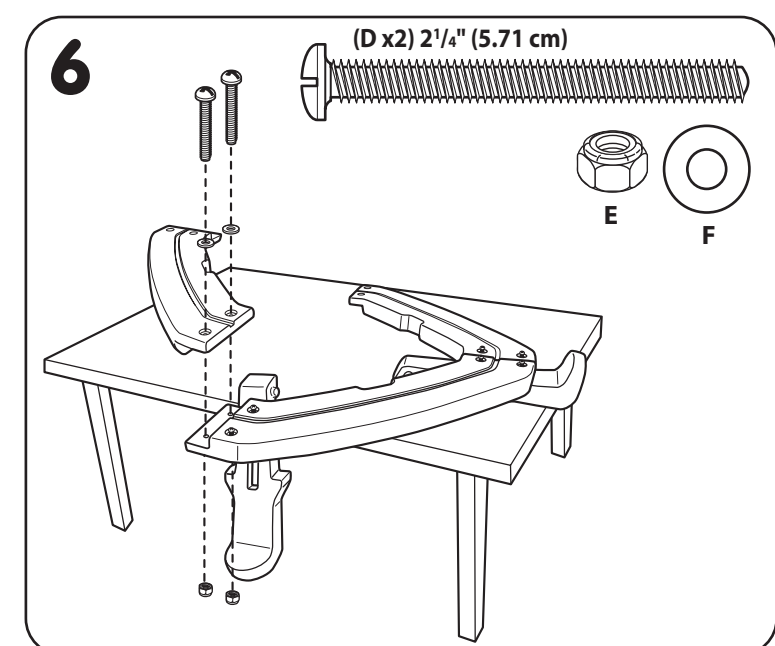

⚠ ATTENTION :

UN ADULTE DOIT EFFECTUER L'ASSEMBLAGE.

- Conserver ces instructions à titre de référence.
- Le non respect des avertissements et des instructions peut résulter en blessures graves.
- Avant l'assemblage du produit, ce paquet contient des petites pièces de matériel qui peuvent présenter un risque d'étouffement, et des bords et des arrondis tranchants. Tenir hors de portée des enfants avant l'assemblage complet.
- La surveillance par un adulte est recommandée. Ne laisser jamais un enfant sans surveillance.
- Placer ce produit en terrain plat et à plus de 2 m de toute clôture, corde à linge, immeuble, branche basse ou fil métallique.
- Ce produit doit être utilisé sur une surface nivelée et solide. Dans la mesure du possible, ne l'utilisez pas près d'une piscine, sur des marches, des collines ou des surfaces inclinées ou à proximité de ces dernières.
- Ne laissez pas les enfants grimper, s'asseoir, jouer ou se mettre debout sur la surface de la table. De tels comportements peuvent rendre la table instable.
- Cet appareillage ne peut être utilisé que par des enfants âgés de 2 à 8 ans.
- Ne peut être utilisé qu'avec les accessoires fournis.
- Les composants doivent être vérifiés régulièrement afin de détecter toute usure ou cassure. Tout manquement à cette consigne peut provoquer la défaillance du produit.
- Limité à 8 enfants.

Please keep this manual as it contains important information.

Illus. 2-10: To assemble legs to seats, make sure leg is hanging straight down, as shown. Hold plate and seat in place with your hand, and hold the hex nut from underneath with your finger. Loosely tighten bolt #1 first, then install bolt #2. Continue on all bolts and nuts until all 4 legs are loosely in place.