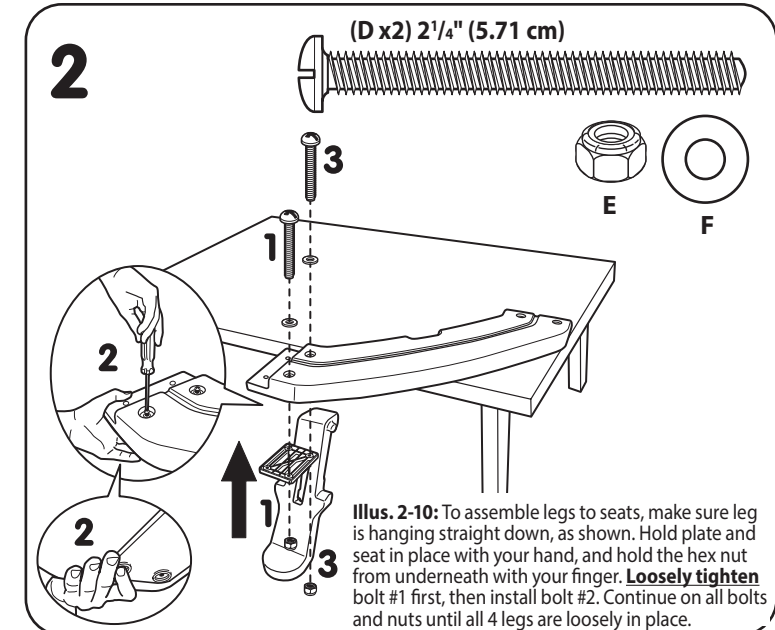

⚠ ATTENTION :

UN ADULTE DOIT EFFECTUER L'ASSEMBLAGE.

- Conserver ces instructions à titre de référence.
- Le non respect des avertissements et des instructions peut résulter en blessures graves.
- Avant l'assemblage du produit, ce paquet contient des petites pièces de matériel qui peuvent présenter un risque d'étouffement, et des bords et des arrondis tranchants. Tenir hors de portée des enfants avant l'assemblage complet.
- La surveillance par un adulte est recommandée. Ne laisser jamais un enfant sans surveillance.
- Placer ce produit en terrain plat et à plus de 2 m de toute clôture, corde à linge, immeuble, branche basse ou fil métallique.
- Ce produit doit être utilisé sur une surface nivelée et solide. Dans la mesure du possible, ne l'utilisez pas près d'une piscine, sur des marches, des collines ou des surfaces inclinées ou à proximité de ces dernières.
- Ne laissez pas les enfants grimper, s'asseoir, jouer ou se mettre debout sur la surface de la table. De tels comportements peuvent rendre la table instable.
- Cet appareillage ne peut être utilisé que par des enfants âgés de 2 à 8 ans.
- Ne peut être utilisé qu'avec les accessoires fournis.
- Les composants doivent être vérifiés régulièrement afin de détecter toute usure ou cassure. Tout manquement à cette consigne peut provoquer la défaillance du produit.
- Limité à 8 enfants.

Please keep this manual as it contains important information.

Illus. 2-10: To assemble legs to seats, make sure leg is hanging straight down, as shown. Hold plate and seat in place with your hand, and hold the hex nut from underneath with your finger. Loosely tighten bolt #1 first, then install bolt #2. Continue on all bolts and nuts until all 4 legs are loosely in place.