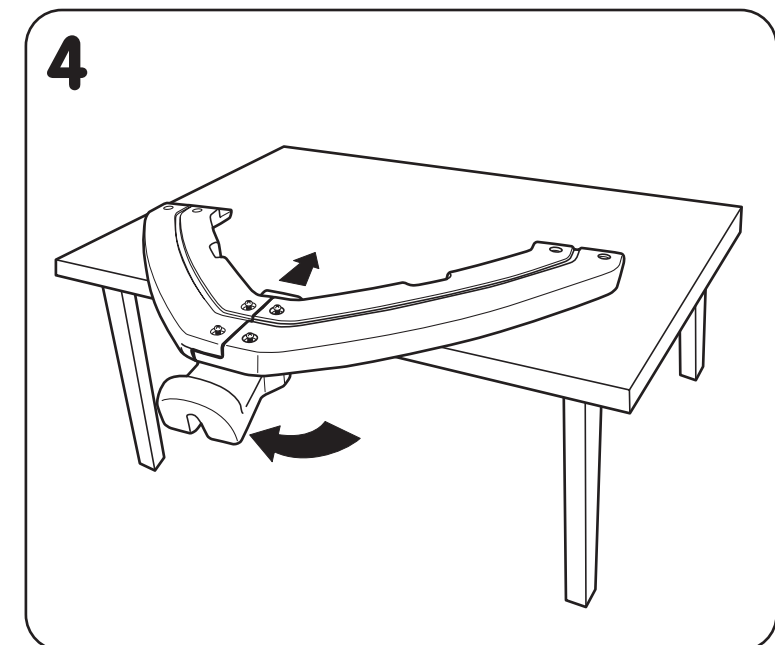

⚠ ATTENTION :

UN ADULTE DOIT EFFECTUER L'ASSEMBLAGE.

- Conserver ces instructions à titre de référence.
- Le non respect des avertissements et des instructions peut résulter en blessures graves.
- Avant l'assemblage du produit, ce paquet contient des petites pièces de matériel qui peuvent présenter un risque d'étouffement, et des bords et des arrondis tranchants. Tenir hors de portée des enfants avant l'assemblage complet.
- La surveillance par un adulte est recommandée. Ne laisser jamais un enfant sans surveillance.
- Placer ce produit en terrain plat et à plus de 2 m de toute clôture, corde à linge, immeuble, branche basse ou fil métallique.
- Ce produit doit être utilisé sur une surface nivelée et solide. Dans la mesure du possible, ne l'utilisez pas près d'une piscine, sur des marches, des collines ou des surfaces inclinées ou à proximité de ces dernières.
- Ne laissez pas les enfants grimper, s'asseoir, jouer ou se mettre debout sur la surface de la table. De tels comportements peuvent rendre la table instable.
- Cet appareillage ne peut être utilisé que par des enfants âgés de 2 à 8 ans.
- Ne peut être utilisé qu'avec les accessoires fournis.
- Les composants doivent être vérifiés régulièrement afin de détecter toute usure ou cassure. Tout manquement à cette consigne peut provoquer la défaillance du produit.
- Limité à 8 enfants.

Please keep this manual as it contains important information.

Illus. 2-10: To assemble legs to seats, make sure leg is hanging straight down, as shown. Hold plate and seat in place with your hand, and hold the hex nut from underneath with your finger. Loosely tighten bolt #1 first, then install bolt #2. Continue on all bolts and nuts until all 4 legs are loosely in place.