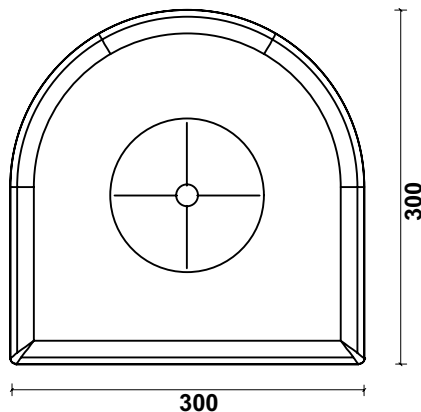

Beige Tweed
6052052