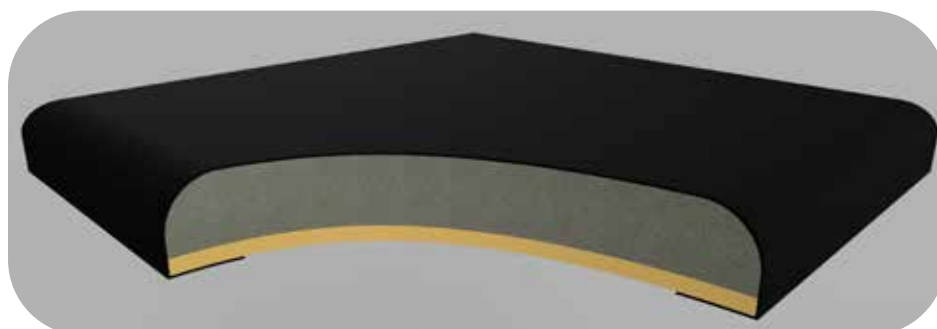

Voeg accessoires toe:

Wil je je ansichtkaarten laten zien of je spulletjes ordenen? Koop extra elastieken voor de panelen. Het enige wat je hoeft te doen is de elastische banden op de panelen naar wens te schikken. Op deze manier laat je er geen lijmspoor omheen. De elastische banden zijn verkrijgbaar in drie kleuren en verschillende maten die passen op verschillende maten panelen. Notities, foto's of souvenirs kunnen met spelden of punaises aan de panelen worden bevestigd. Het is snel en gemakkelijk om al je belangrijke bezittingen overal te hebben waar je maar wilt. De panelen kunnen worden voorzien van haken om je handtas aan op te hangen of een oplader. Er dient een metalen haak tussen de gekozen panelen te worden geplaatst voordat ze aan de muur worden bevestigd.

TDS

Montage

Website

SOF02