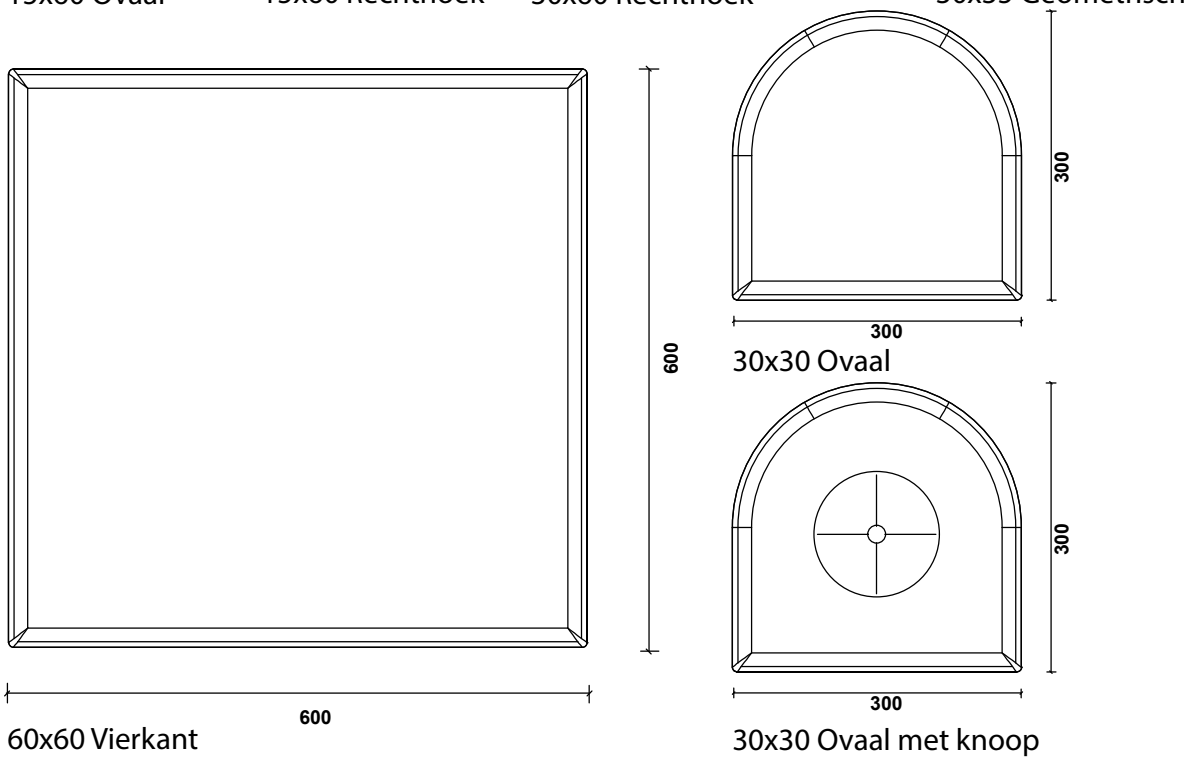

PANELEN EN TOEBEHOREN:

* Het product kan in afmeting verschillen met een +/- 1 cm tolerantie.