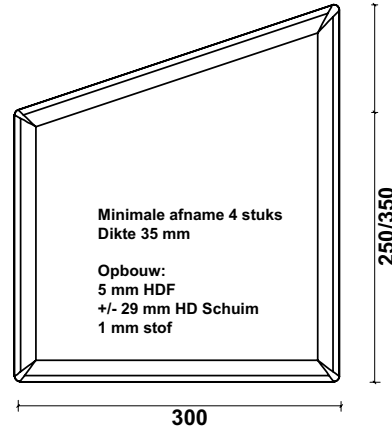

Green Melange
6052090

Soform wandtegels kunnen per stuk, kleur of model worden besteld met een minimale afname van 4 wandtegels per bestelling.

SOF15

Soform 30x35 Geometrisch

Door te spelen met vormen doorbreek je patronen, activeer je creativiteit of creeer je rust in een ruimte. Door subtiel gebruik te maken van accenten en accessoires zorg je voor een fijne samesmelting van vorm en functionaliteit