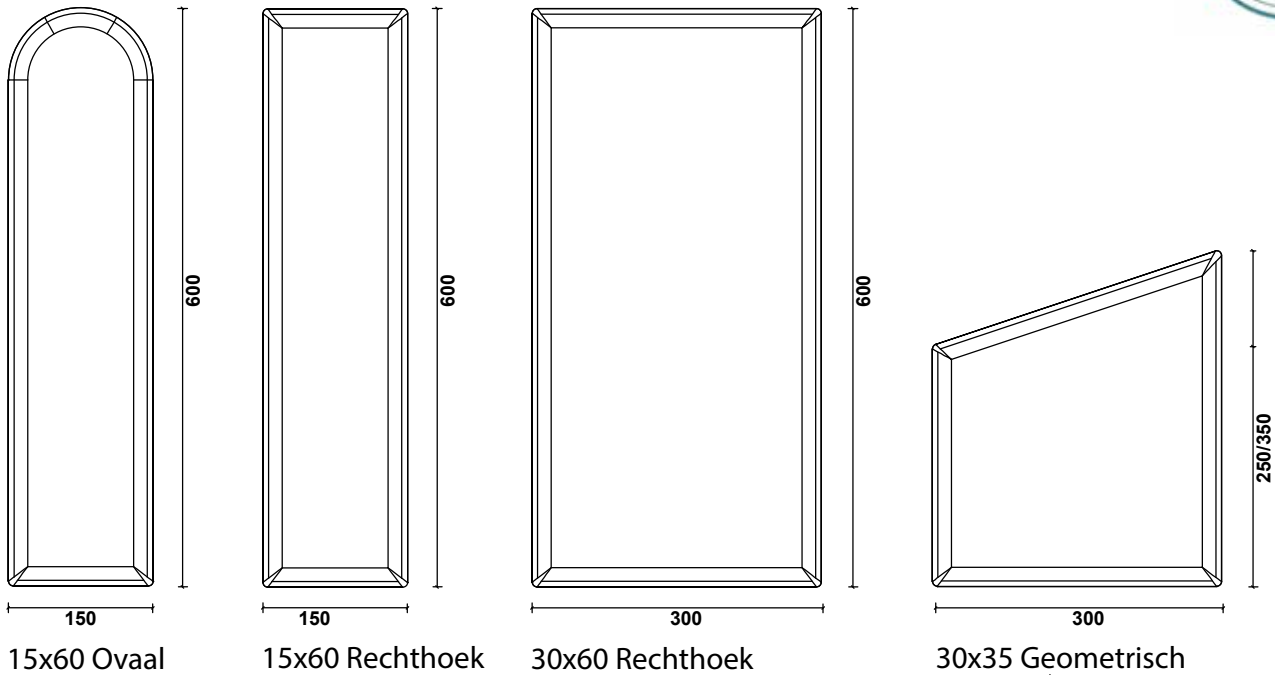

PANELEN EN TOEBEHOREN:

* Het product kan in afmeting verschillen met een +/- 1 cm tolerantie.