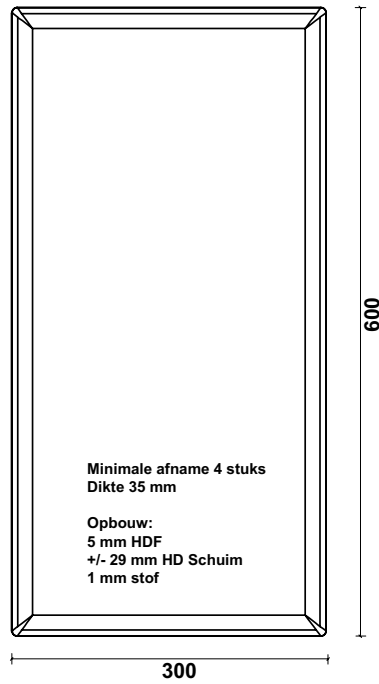

Soform 30x60 Rechthoek

Grey Wool past mooi in hallen, en Navy Blue Velvet Shiny - in je studeerkamer. Er is keuze uit 12 verschillende kleuren

Soform wandtegels kunnen per stuk, kleur of model worden besteld met een minimale afname van 4 wandtegels per bestelling.