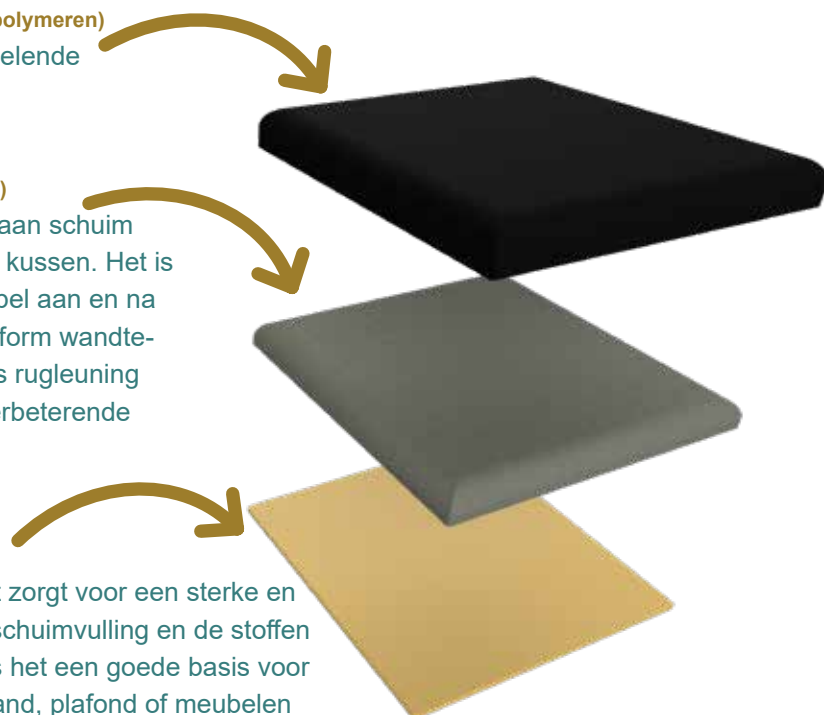

Perfekte rechthoek:

De panelen hebben universele vormen en kleuren, zodat ze gemakkelijk kunnen worden gebruikt om grote wandoppervlakken te bedekken, bijvoorbeeld in de hal. Een grijze compositie gemaakt met grijze rechthoeken creëert een zacht aanvoelende rugleuning en zorgt voor dagelijks comfort. Voeg wat haken toe om de ruimte voor jassen en jacks van je dierbaren te organiseren. Voel je meer op je gemak en maak indruk op je gasten bij de ingang.

Gezellige elegantie:

Elegantie kan veel verschillende gezichten aannemen en voelt goed aan in het gezelschap van gezelligheid. De iets langwerpige vorm van de panelen biedt een grote vrijheid van opstelling. Je kan een unieke hoofdsteun voor je bed creëren om je comfortabel te voelen tijdens je avondleessessie, terwijl je de indruk wekt van ongewone warmte. Je kan eenvoudig de juiste kleur kiezen om een harmonieus duet met je meubels te creëren. Hier is elk arrangement altijd een succes.