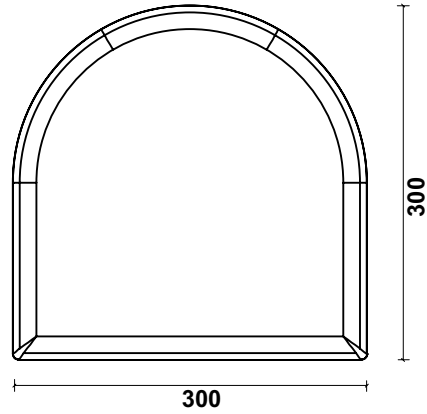

Minimale afname 4 stuks
Dikte 35 mm

Opbouw:
5 mm HDF
+/- 29 mm HD Schuim
1 mm stof

Beige Tweed
6052038

Bottle Green Velvet Shiny
6052039

Black Velvet Matt
6052040

Graphite Tweed
6052041

Navy Blue Velvet Shiny
6052042