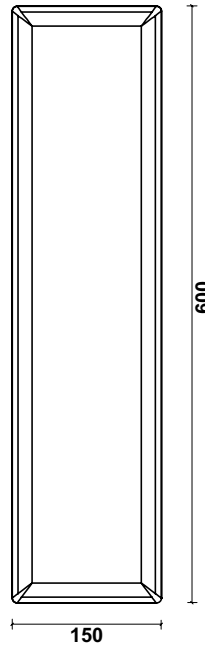

SOF05

Soform 15x60 Rechthoek

Beige Tweed in een ingetogen gang of Bottle Green Velvet Shiny in een smaakvolle logeerkamer? Kies een kleur die het juiste karakter aan je ruimte geeft

Minimale afname 4 stuks
Dikte 35 mm