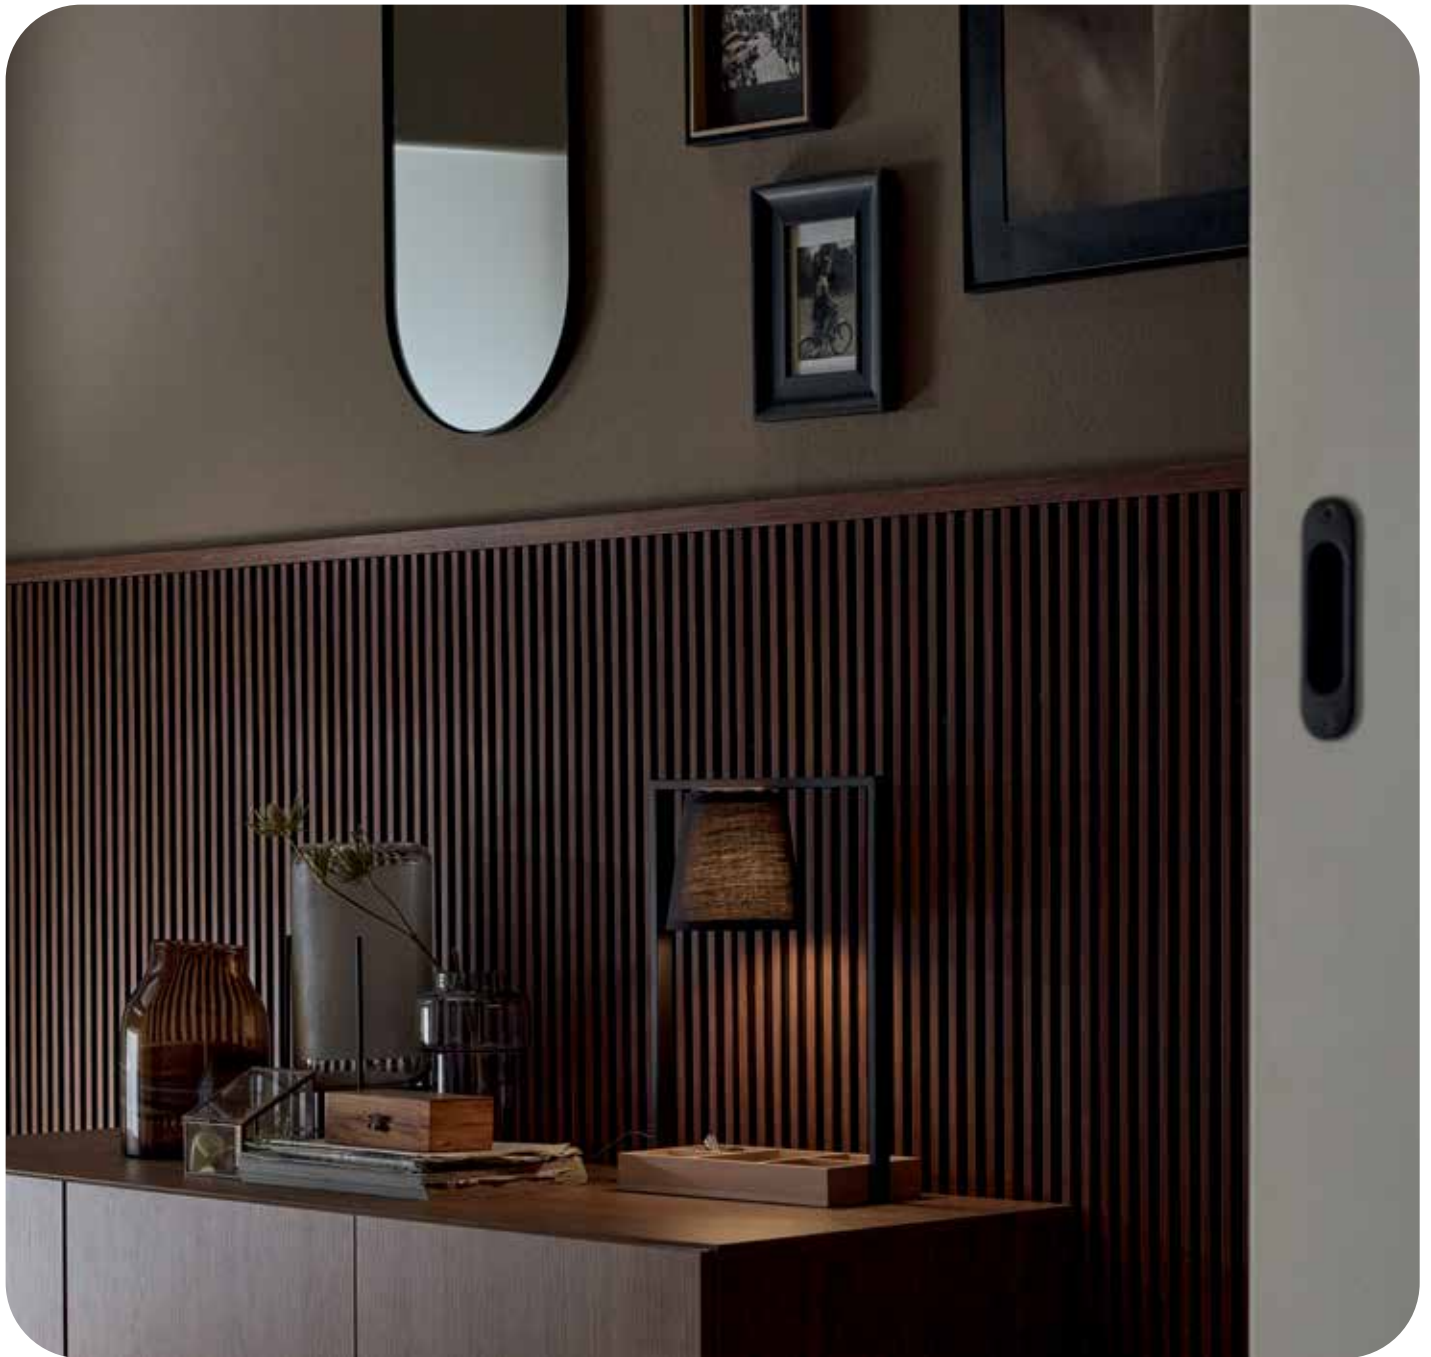

Linerio Wandpaneel Small Mocca

Art. nr. : 3026161
Afm. : 114 x 12 x 2650mm
Pakinh. : 4,83 m2/pak (16 st./pak)

Materiaal: Geschuimd polymeer
Sluiting : Overlap verbinding
Decor : Houtlook
Structuur: Licht voelbare structuur
Overig : Anti allergen, Niet poreus
: Geluiddempend, Watervast
: Verdiepingshoog paneel.

Handig:
maak gebruik van het universeel
onder- bovenprofiel als plint of
afwerking van een lambrisering.

Linerio Onder Bovenprofiel Mocca
Art. nr. : 3026184

Linerio L profiel Small Mocca

Art. nr. : 3026162
Afm. : 22 x 12 x 2650mm
Pakinh. : 1 st. /pak

Linerio R profiel Small Mocca

Art. nr. : 3026163
Afm. : 34 x 12 x 2650mm
Pakinh. : 1 st. /pak