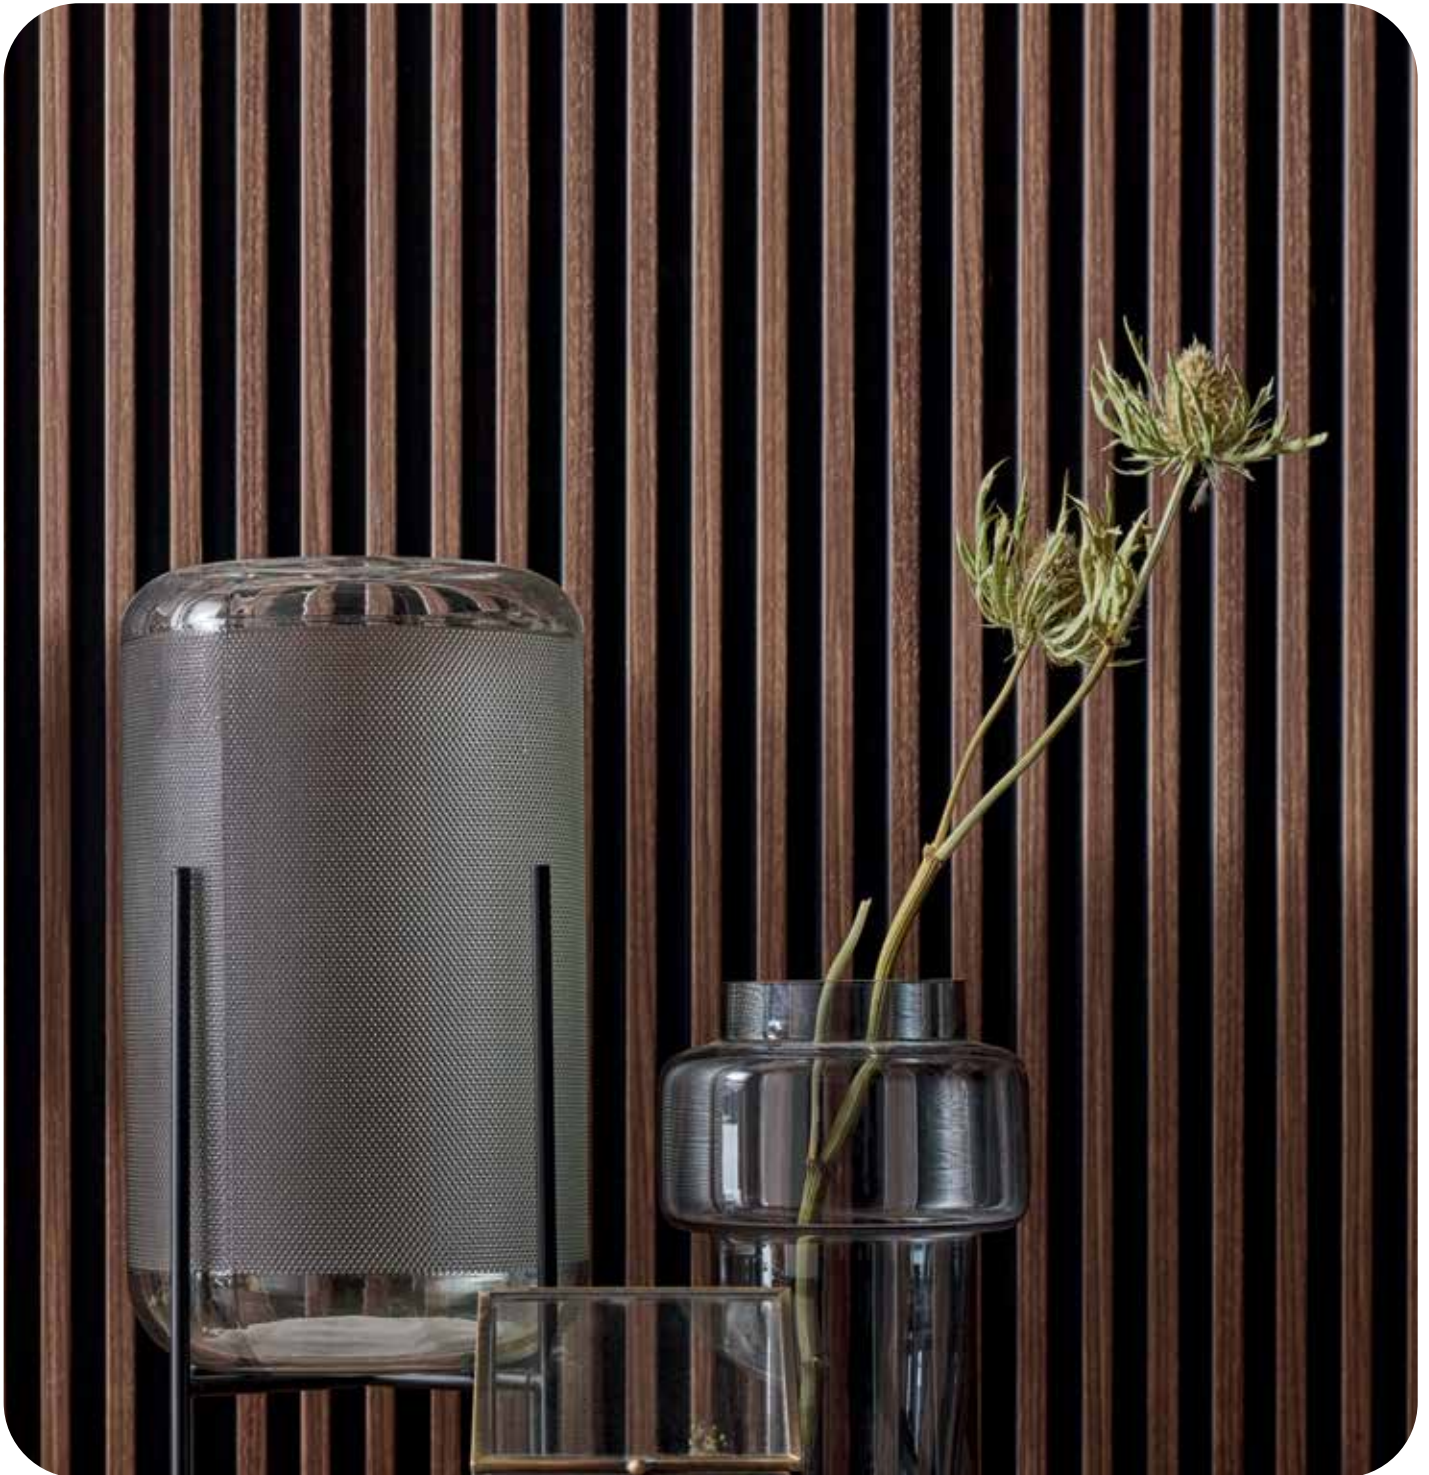

TDS

Montage

Website

Hout decor

Houtlook

Creëer harmonie, warmte en sfeer in je interieur met de houtlook wandbekleding. Linerio wandbekleding in houtlook is goed te combineren met elk type interieur. In de houtlook hebben we 3 uiteenlopende warme houtkleuren opgenomen van warme klassiek Mocca tot licht en modern naturel eiken tot chocolade bruin eiken. Elk wandpaneel heeft zijn eigen uniek patroon en textuur. De structuur en nerven en de manier waarop de planken met elkaar verbonden zijn dragen bij om de natuurlijke uitstraling van hout te reproduceren. Voor extra contrast is er zelf een Naturel eiken met zwarte achterzijde verkrijgbaar voor een nog frissere en zichtbaar accent van de wand.