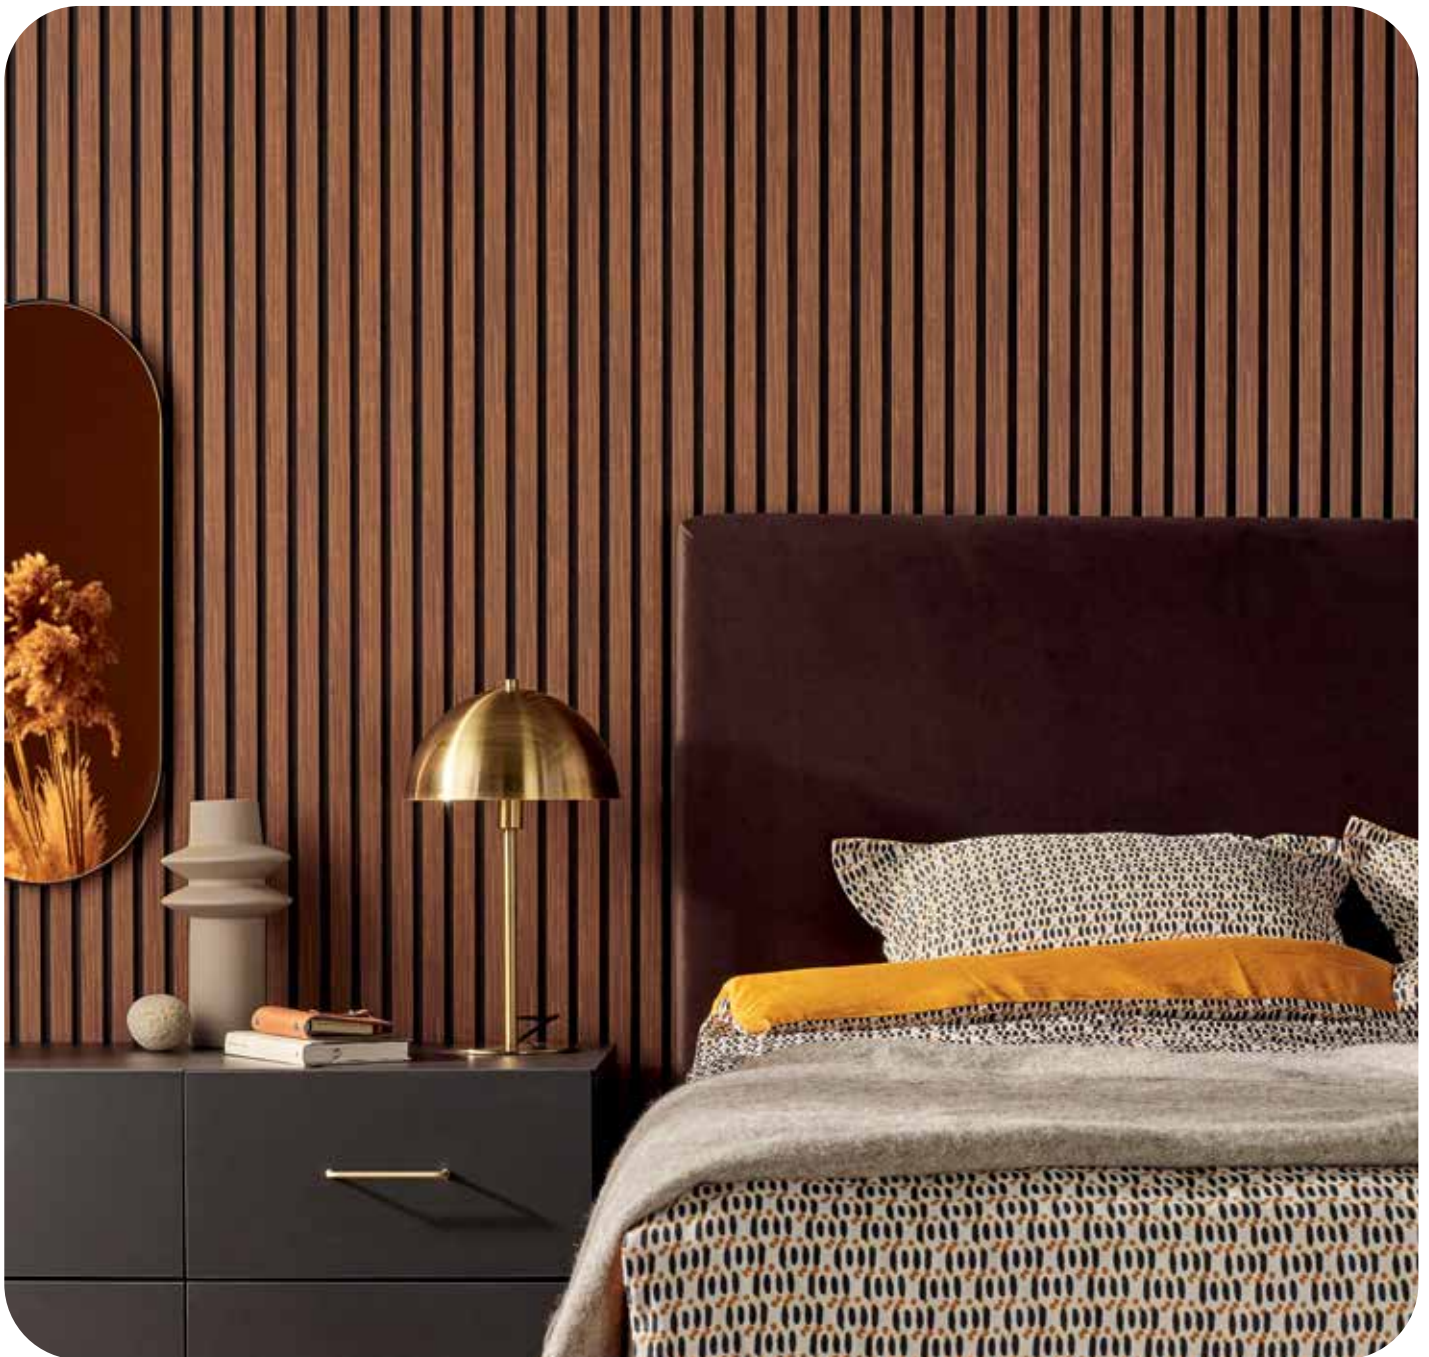

Linerio Wandpaneel Medium Mocca

Art. nr. : 3026167
Afm. : 114 x 12 x 2650mm
Pakinh. : 4,83 m2/pak (16 st./pak)

Materiaal: Geschuimd polymeer
Sluiting : Overlap verbinding
Decor : Houtlook
Structuur: Licht voelbare structuur
Overig : Anti allergeen, Niet poreus
: Geluiddempend, Watervast
: Verdiepingshoog paneel.

Handig:
maak gebruik van het universeel
onder- bovenprofiel als plint of
afwerking van een lambrisering.

Linerio Onder Bovenprofiel Mocca
Art. nr. : 3026184

Linerio L profiel Medium Mocca

Art. nr. : 3026168
Afm. : 35 x 12 x 2650mm
Pakinh. : 1 st. /pak

Linerio R profiel Medium Mocca

Art. nr. : 3026169
Afm. : 27 x 12 x 2650mm
Pakinh. : 1 st. /pak