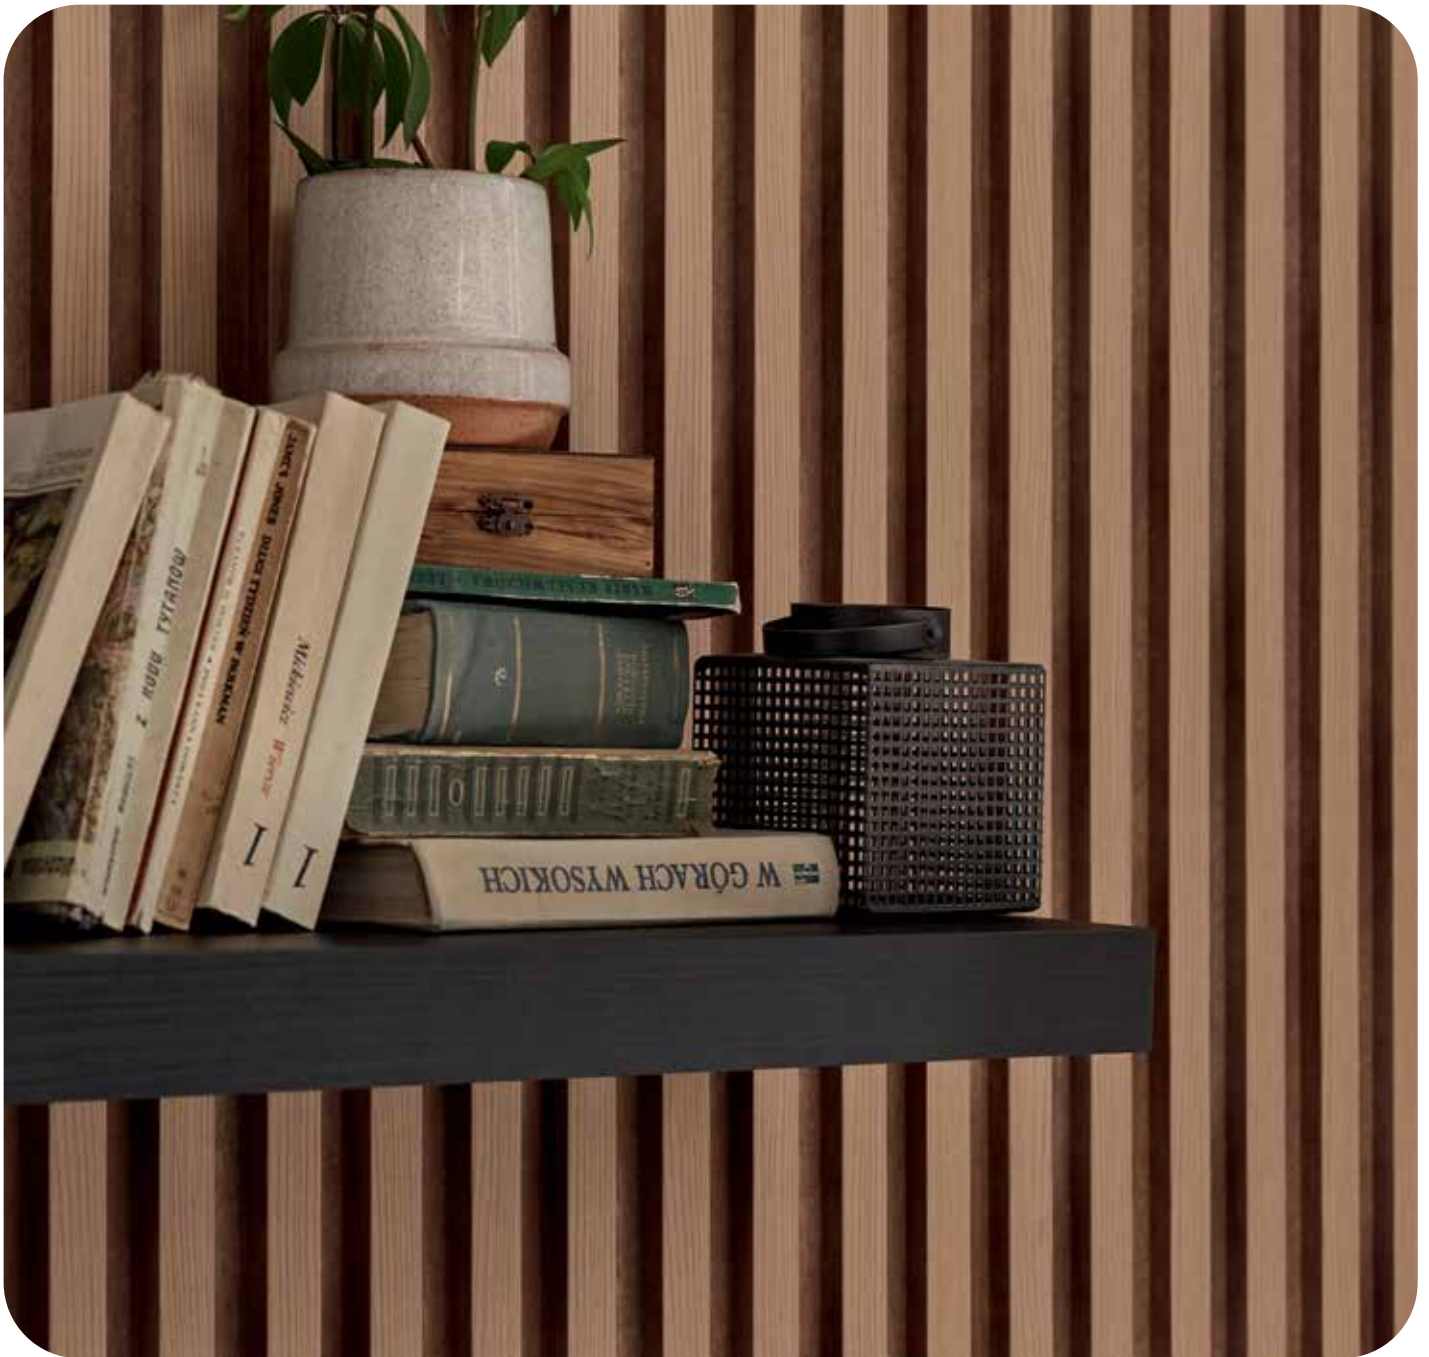

Linerio Wandpaneel Large Natural

Art. nr. : 3026173
Afm. : 114 x 21 x 2650mm
Pakinh. : 3,625 m2/pak (12 st./pak)

Materiaal: Geschuimd polymeer
Sluiting : Overlap verbinding
Decor : Houtlook
Structuur: Licht voelbare structuur
Overig : Anti allergeen, Niet poreus
: Geluiddempend, Watervast
: Verdiepingshoog paneel.

Handig:
maak gebruik van het universeel
onder- bovenprofiel als plint of
afwerking van een lambrisering.

Linerio Onder Bovenprofiel Natural
Art. nr. : 6050748

Linerio L profiel Large Natural

Art. nr. : 3026175
Afm. : 54 x 21 x 2650mm
Pakinh. : 1 st. /pak

Linerio R profiel Large Natural

Art. nr. : 3026176
Afm. : 31 x 21 x 2650mm
Pakinh. : 1 st. /pak