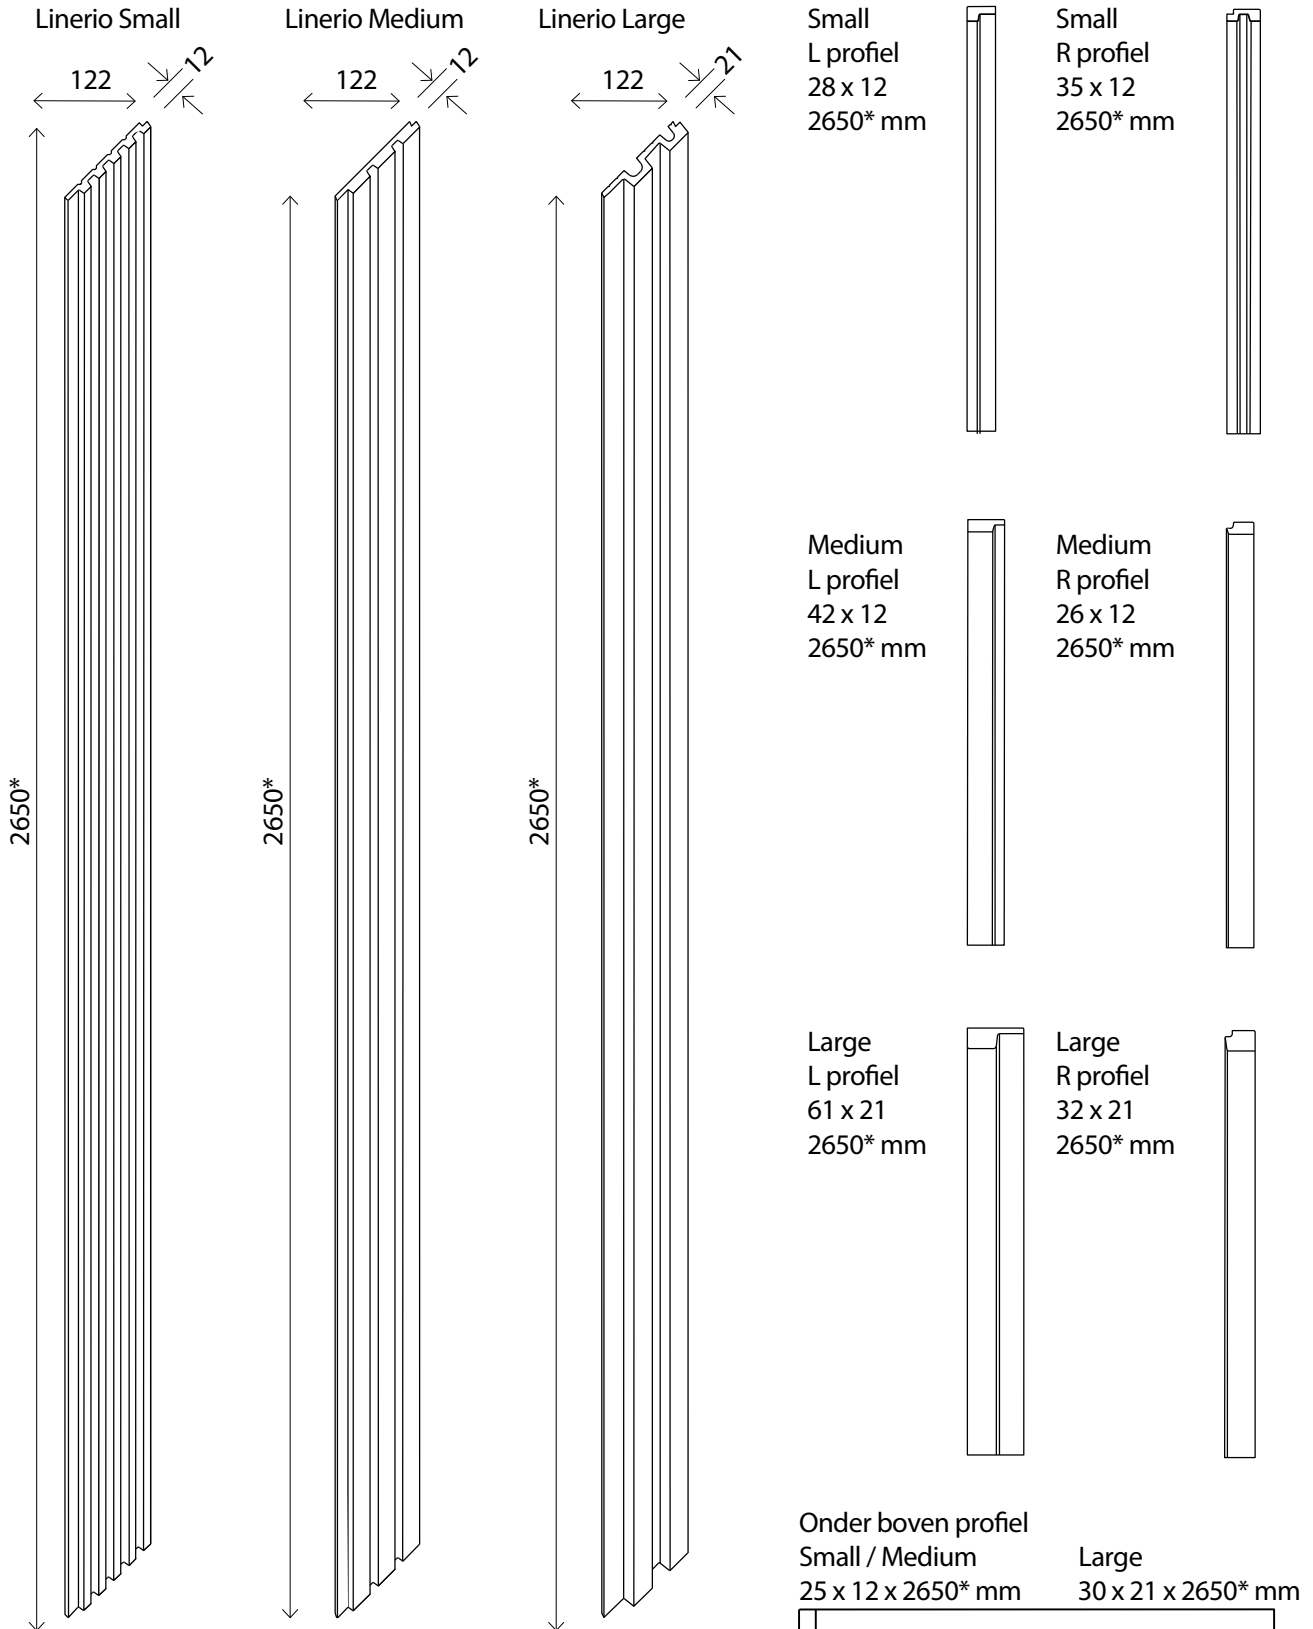

PANELEN EN TOEBEHOREN:

* Het product kan in lengte langer zijn dan de opgegeven maat met een + 2 cm tolerantie.