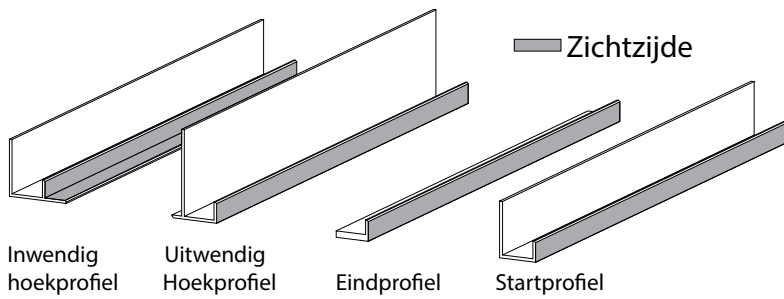

PANELEN EN TOEBEHOREN:

GEREEDSCHAP: