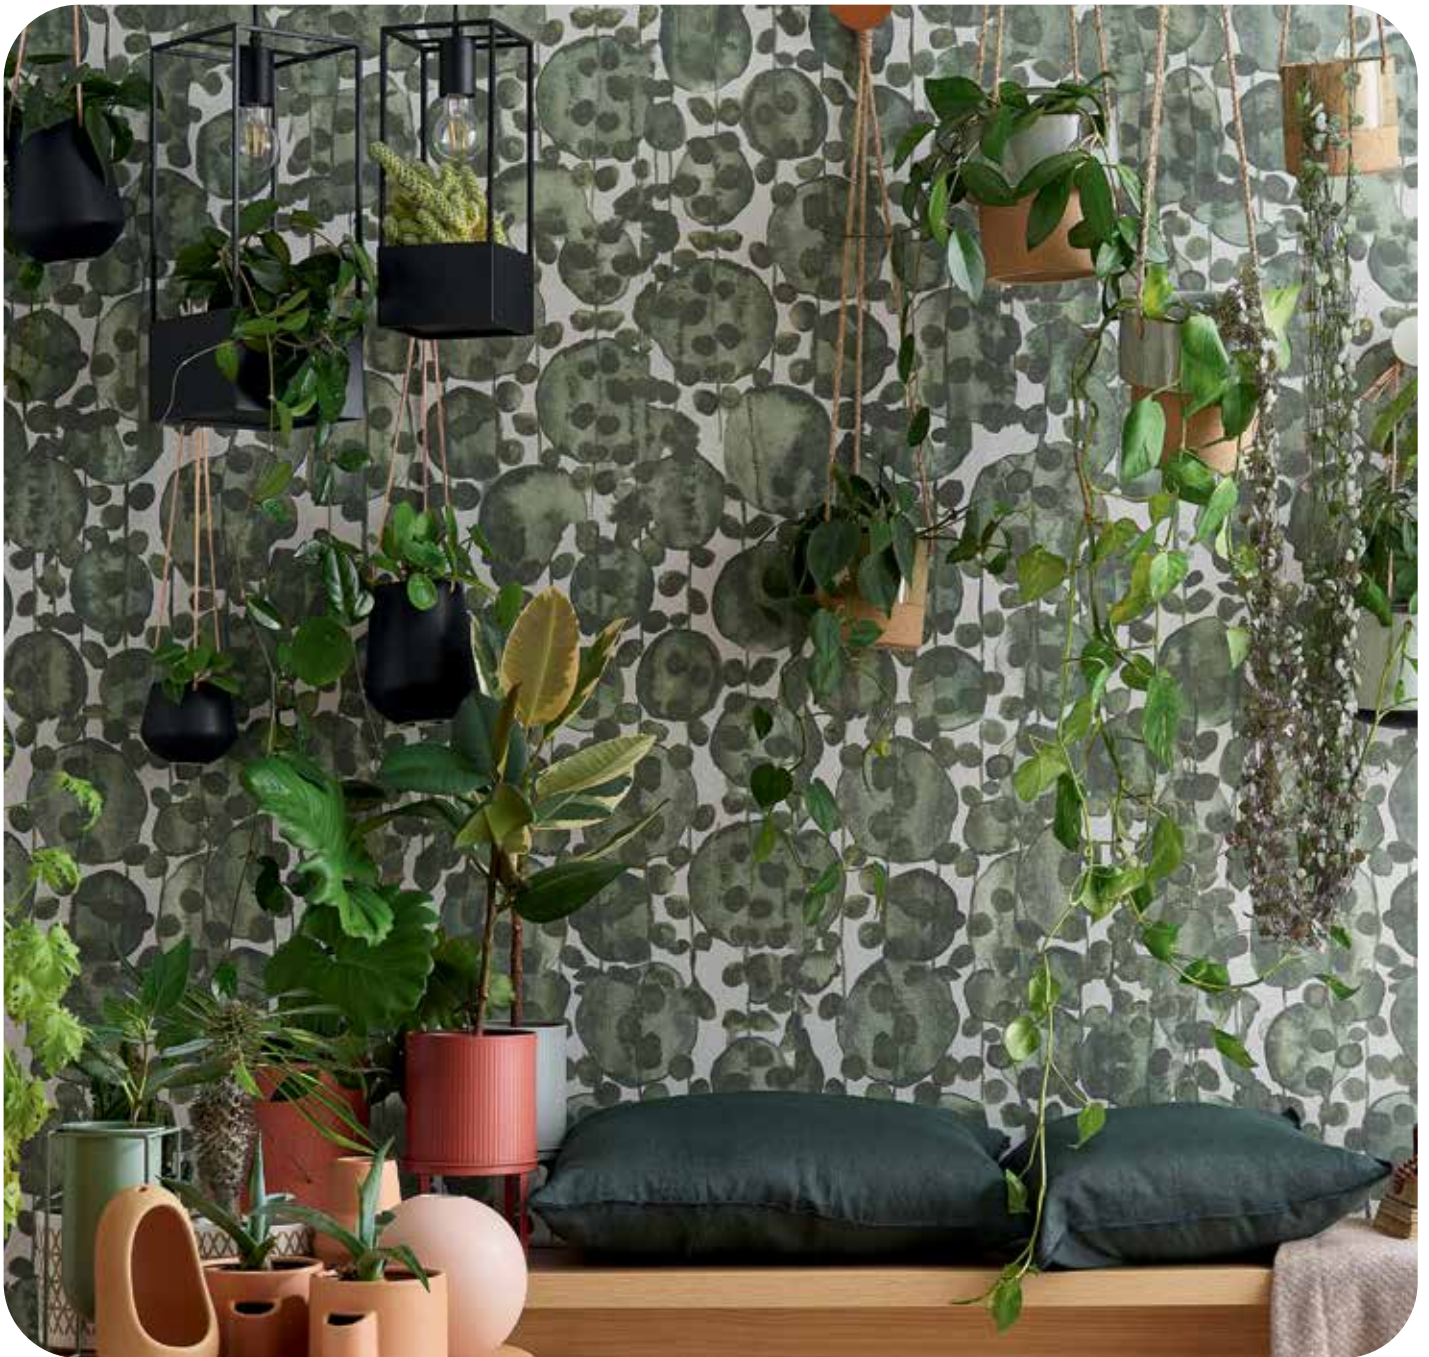

Past groen niet in jouw interieur, kies dan voor Grey Forest om toch een touch van groen te houden. De achtergrond van Beige zorgt voor een uitstekende samenhang met andere kleuren in jouw interieur.

Kerradeco Wandpaneel Hanging Plants 1,35