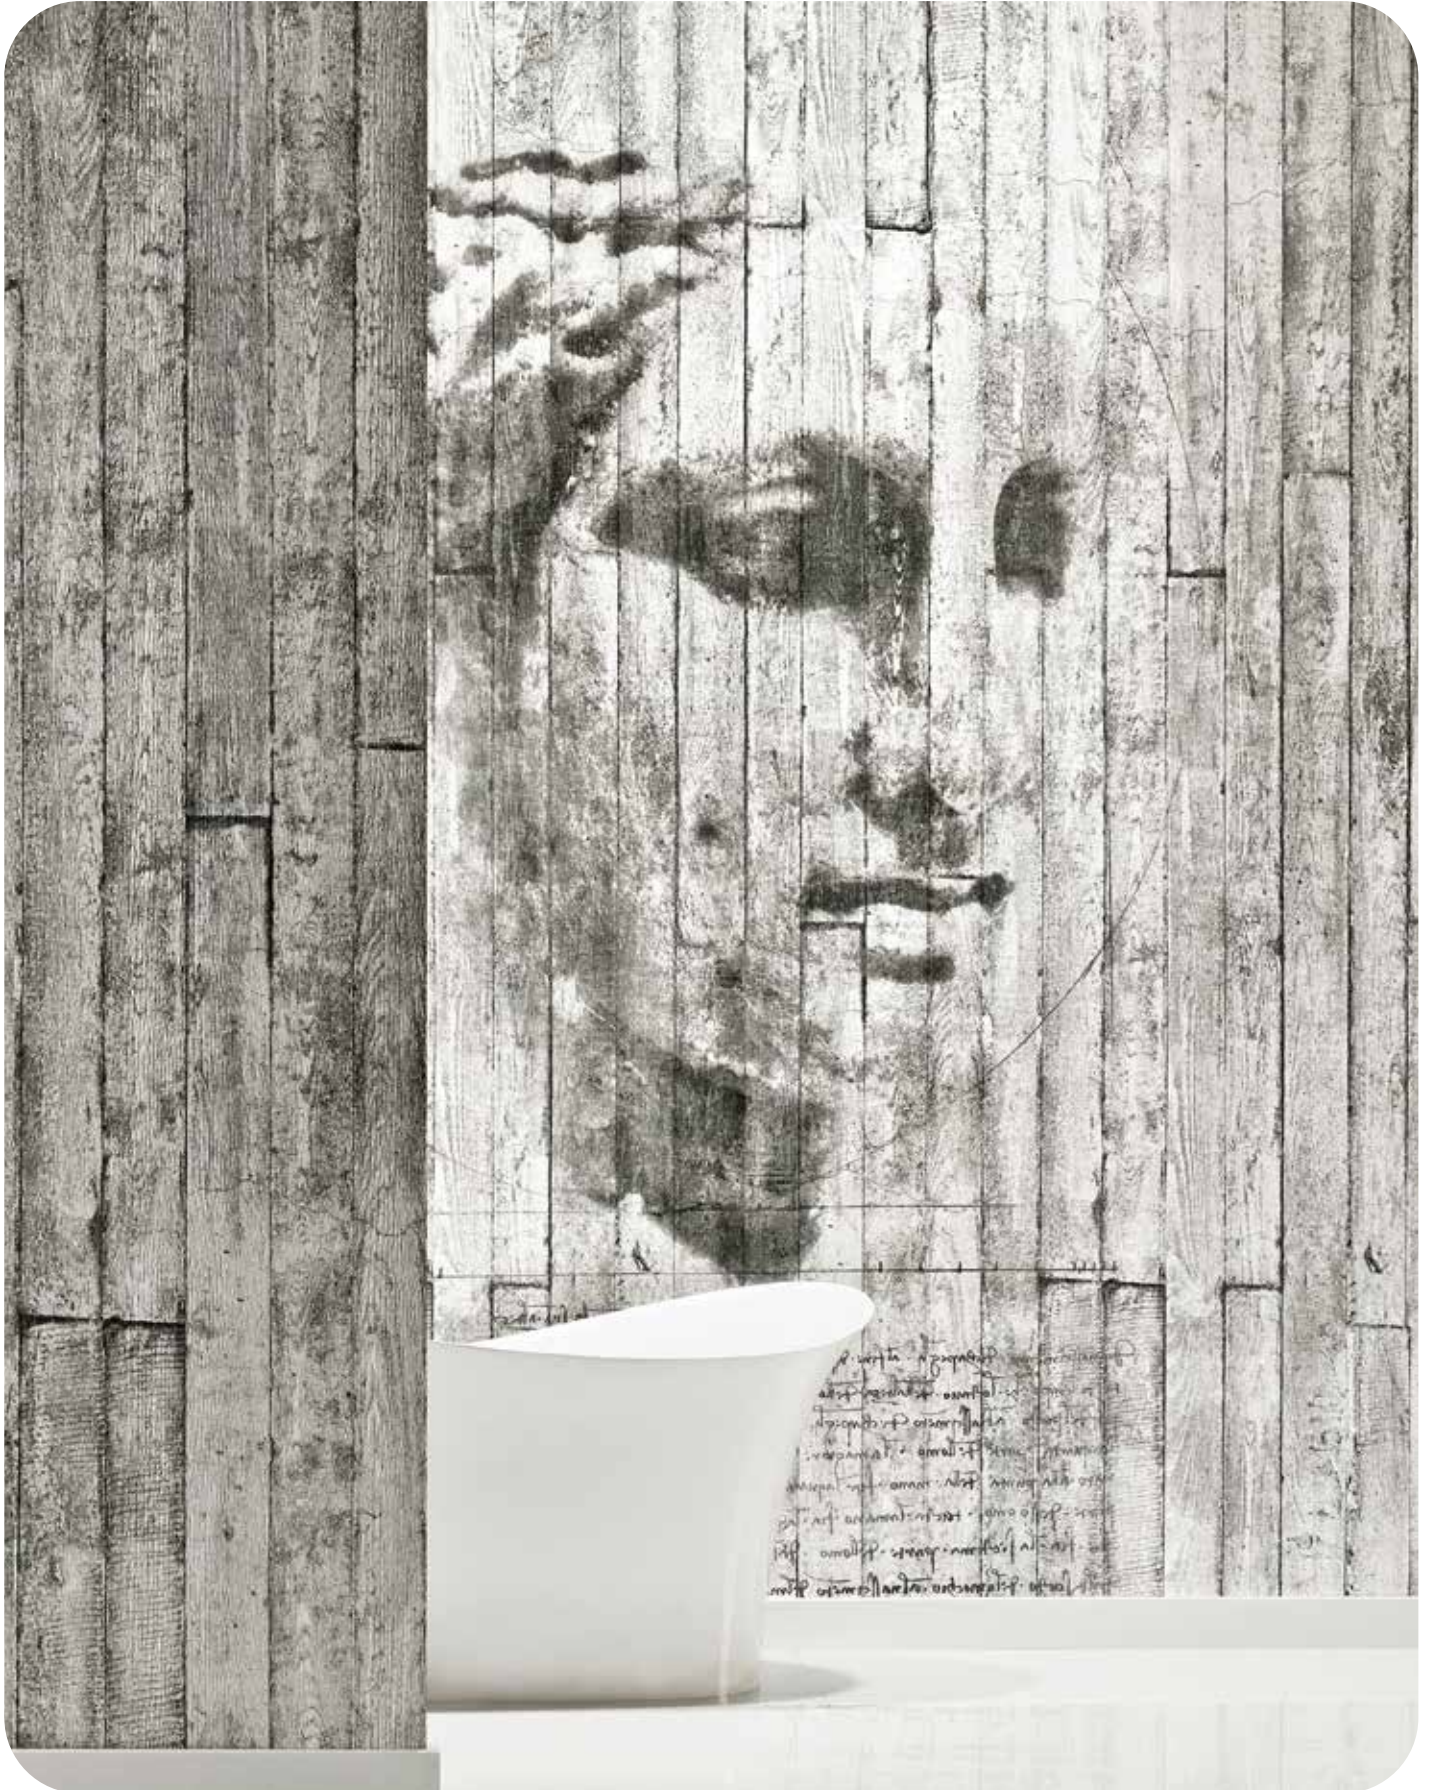

Grafisch decor