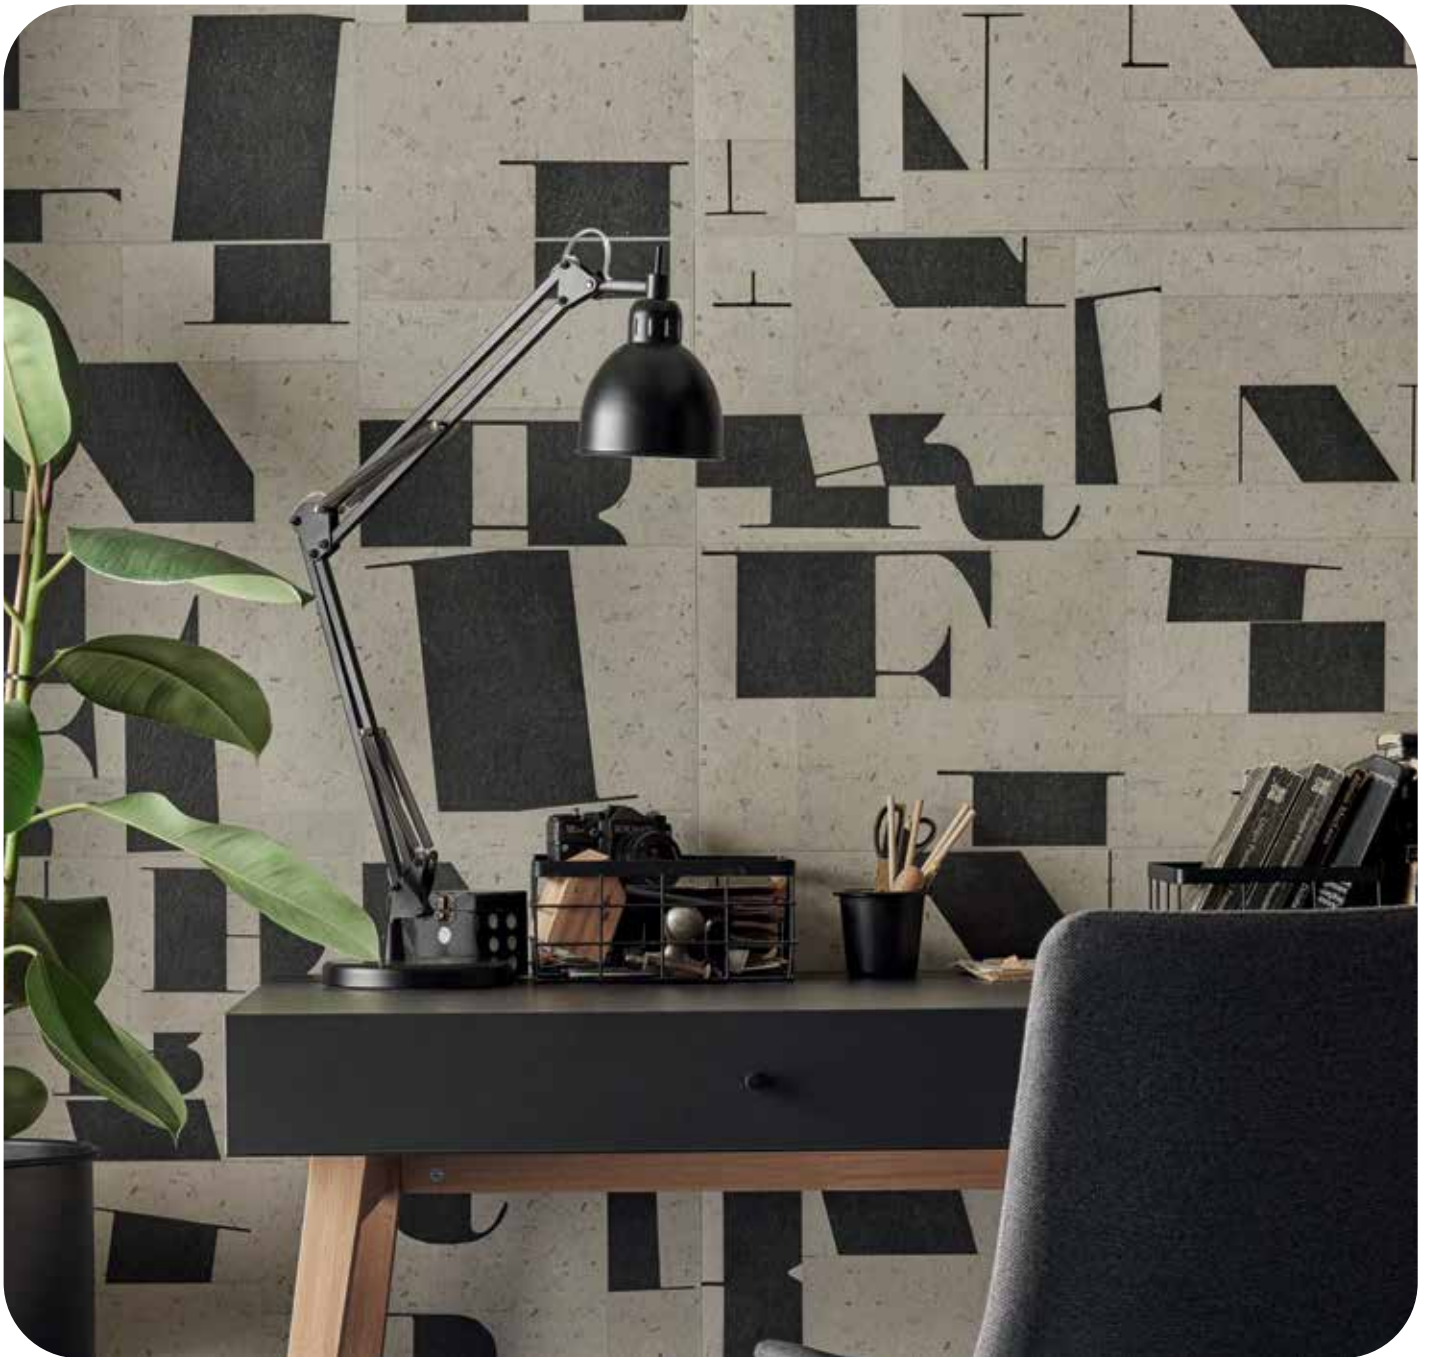

Kerradeco Wandpaneel Typography 1,35

Art. nr. : 3027156
Afm. : 295 x 9 x 1.350 mm
Pakinh. : 7,169 m²/pak (2x9 st./pak)
Legwijze : Horizontaal
Verband : Gestapeld

Tip:
Sommige patronen bestaan uit
2 pakken van 9 panelen. Per decor
wordt dit aangegeven in de pakinhoud.
Met twee Kerradeco pakken
van 9 panelen per pak kan een wand
bekleed worden van 2.655 mm hoog
en 2.700 mm breed.