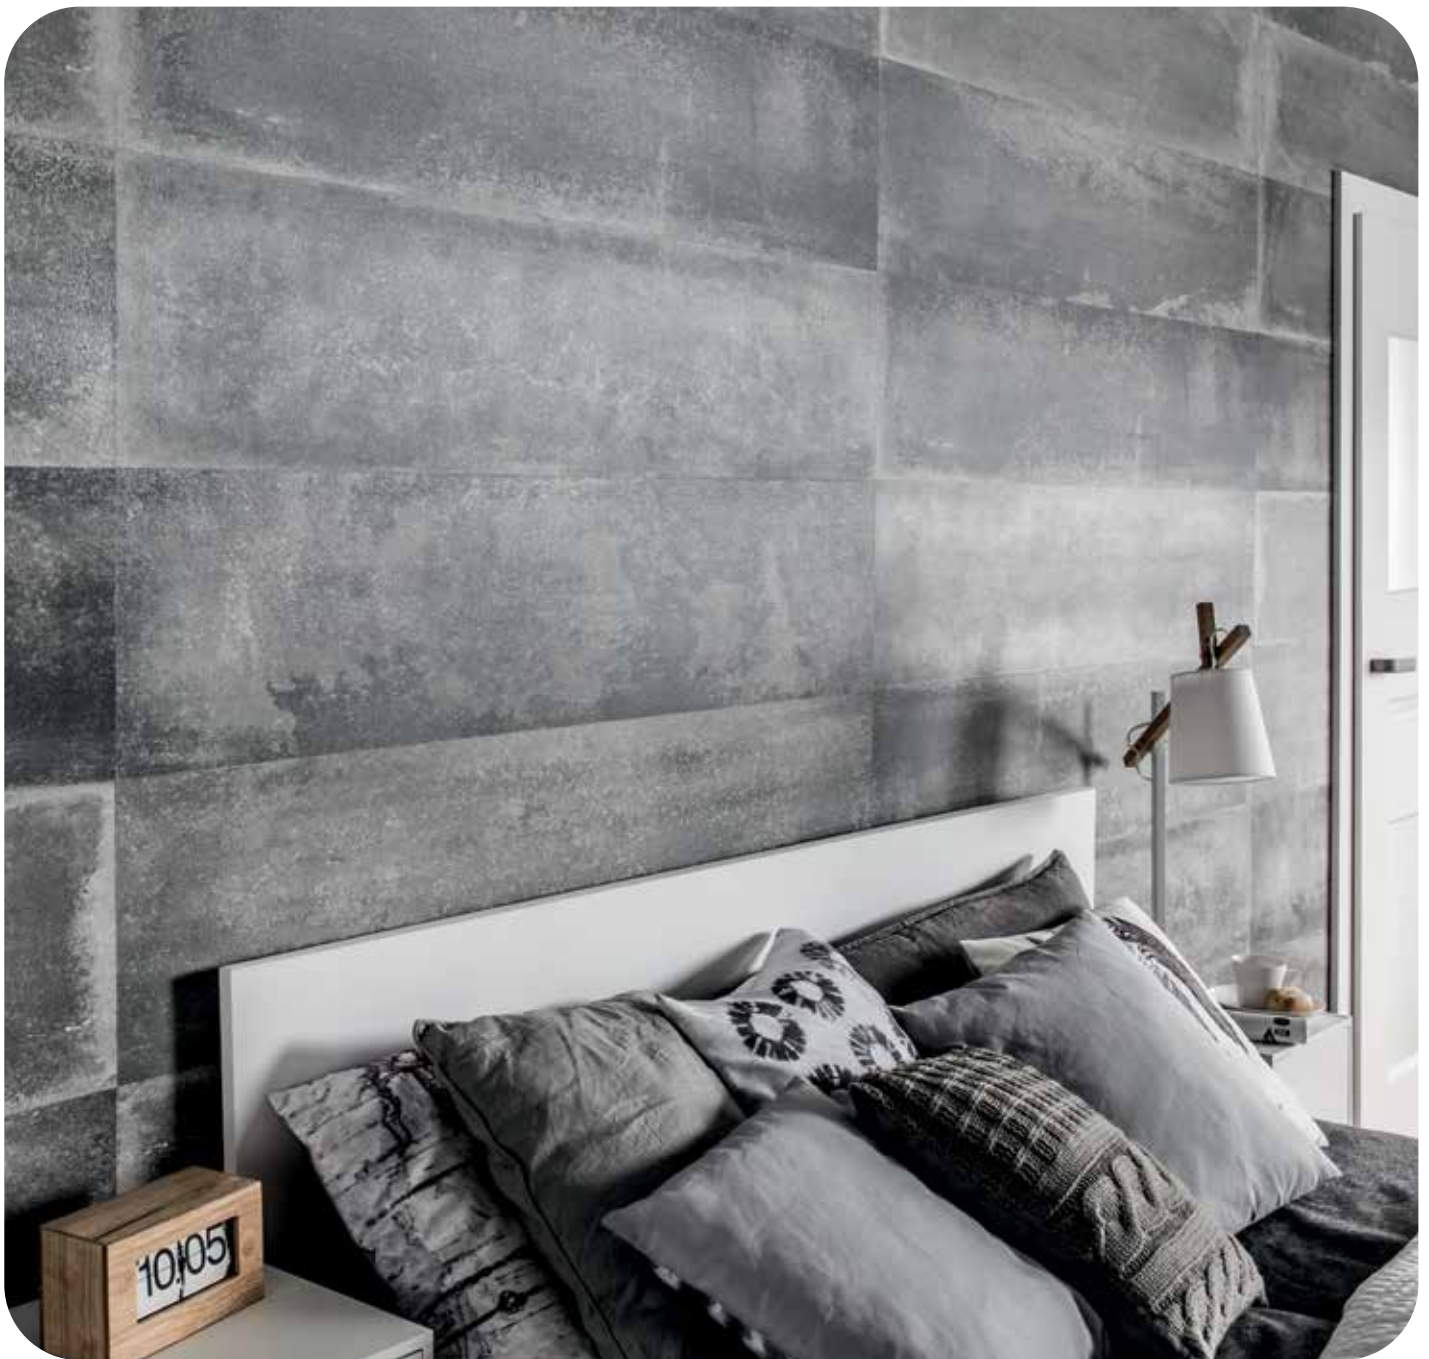

Kerradeco Wandpaneel Loft Concrete 1,35

Art. nr. : 3024809

Afm. : 295 x 9 x 1.350 mm

Pakinh. : 3,186 m²/pak (1x8 st./pak)

Legwijze : Horizontaal/Verticaal

Verband : Steensverbanden

Tip:

Kerradeco is ook uitstekend toepasbaar als lambrisering: maak gebruik van een zilver of champagne gekleurd startprofiel als bovenafwerking.