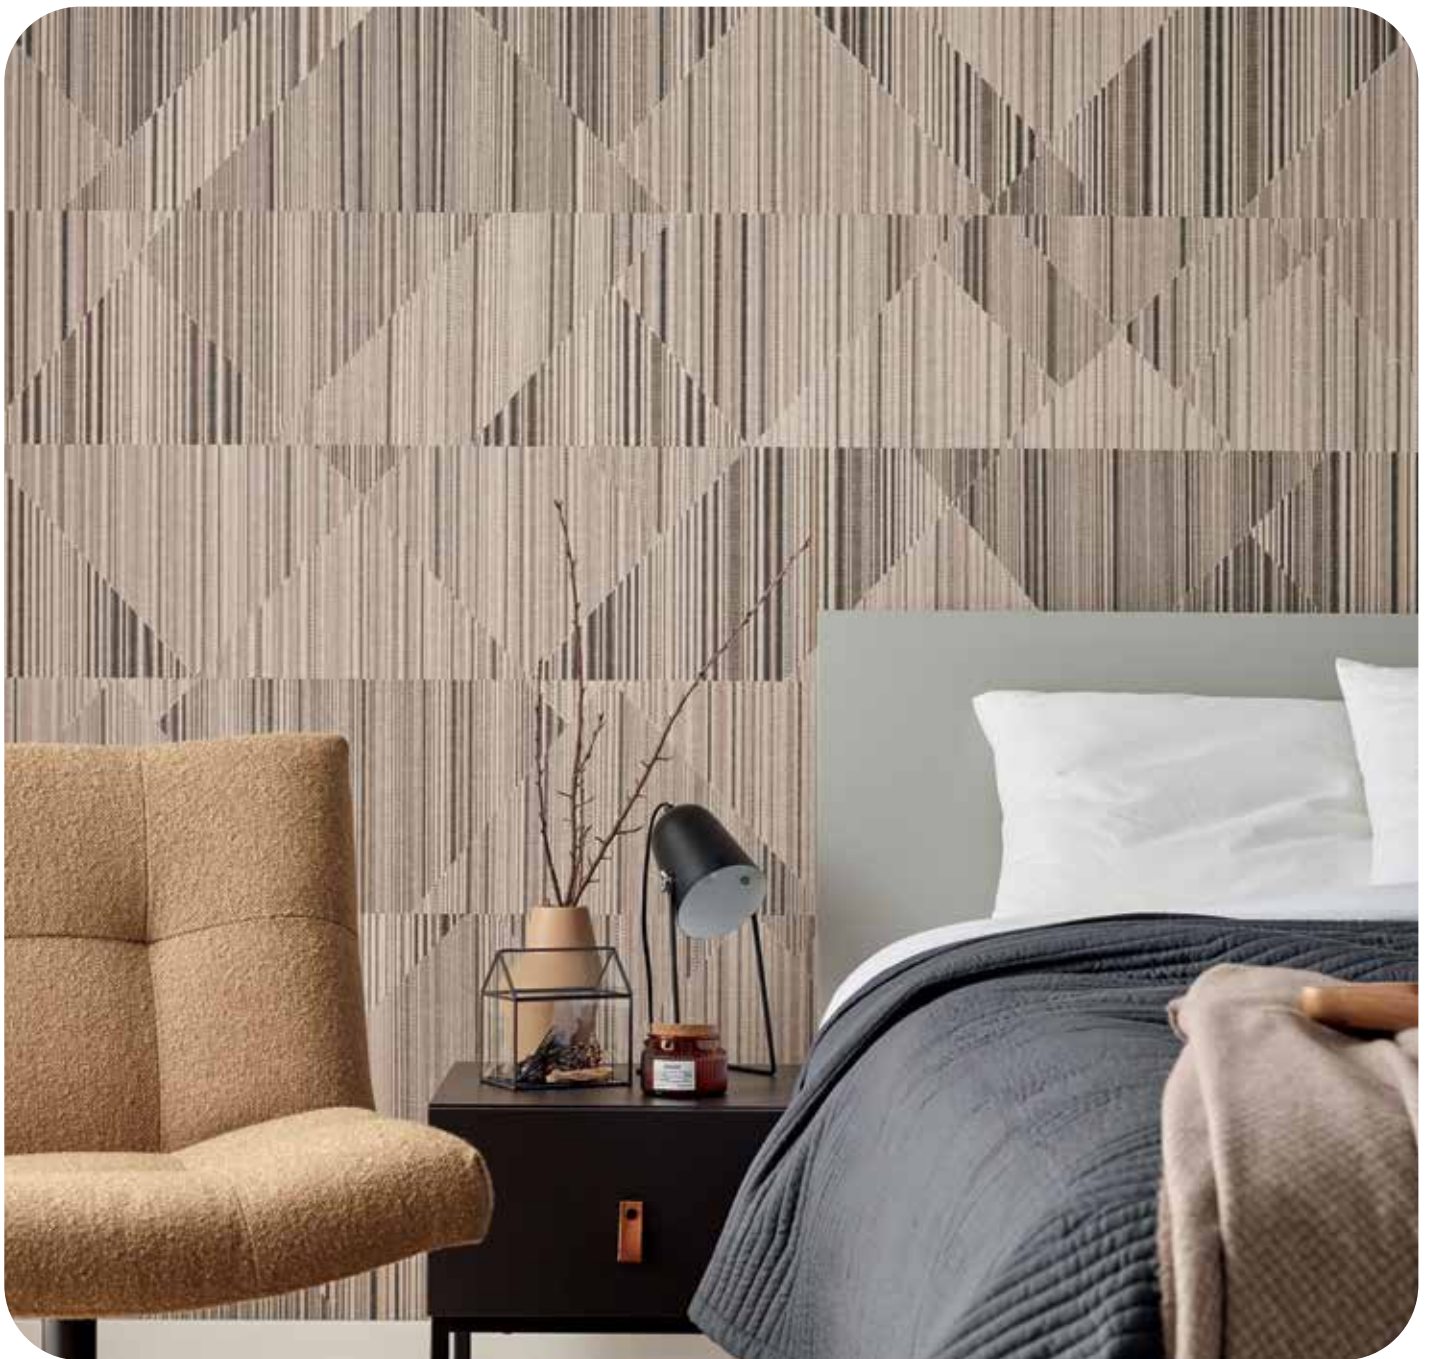

Kerradeco Wandpaneel Geometric Linen 1,35

Art. nr. : 3027157
Afm. : 295 x 9 x 1.350 mm
Pakinh. : 3,584 m2/pak (1x9 st./pak)
Legwijze: Horizontaal
Verband : Gestapeld

Tip:
Kerradeco is voorzien van kleurvaste pigmenten en een UV-bestendige coating. Hierdoor is de kleurvastheid te garanderen tot 10 jaar.