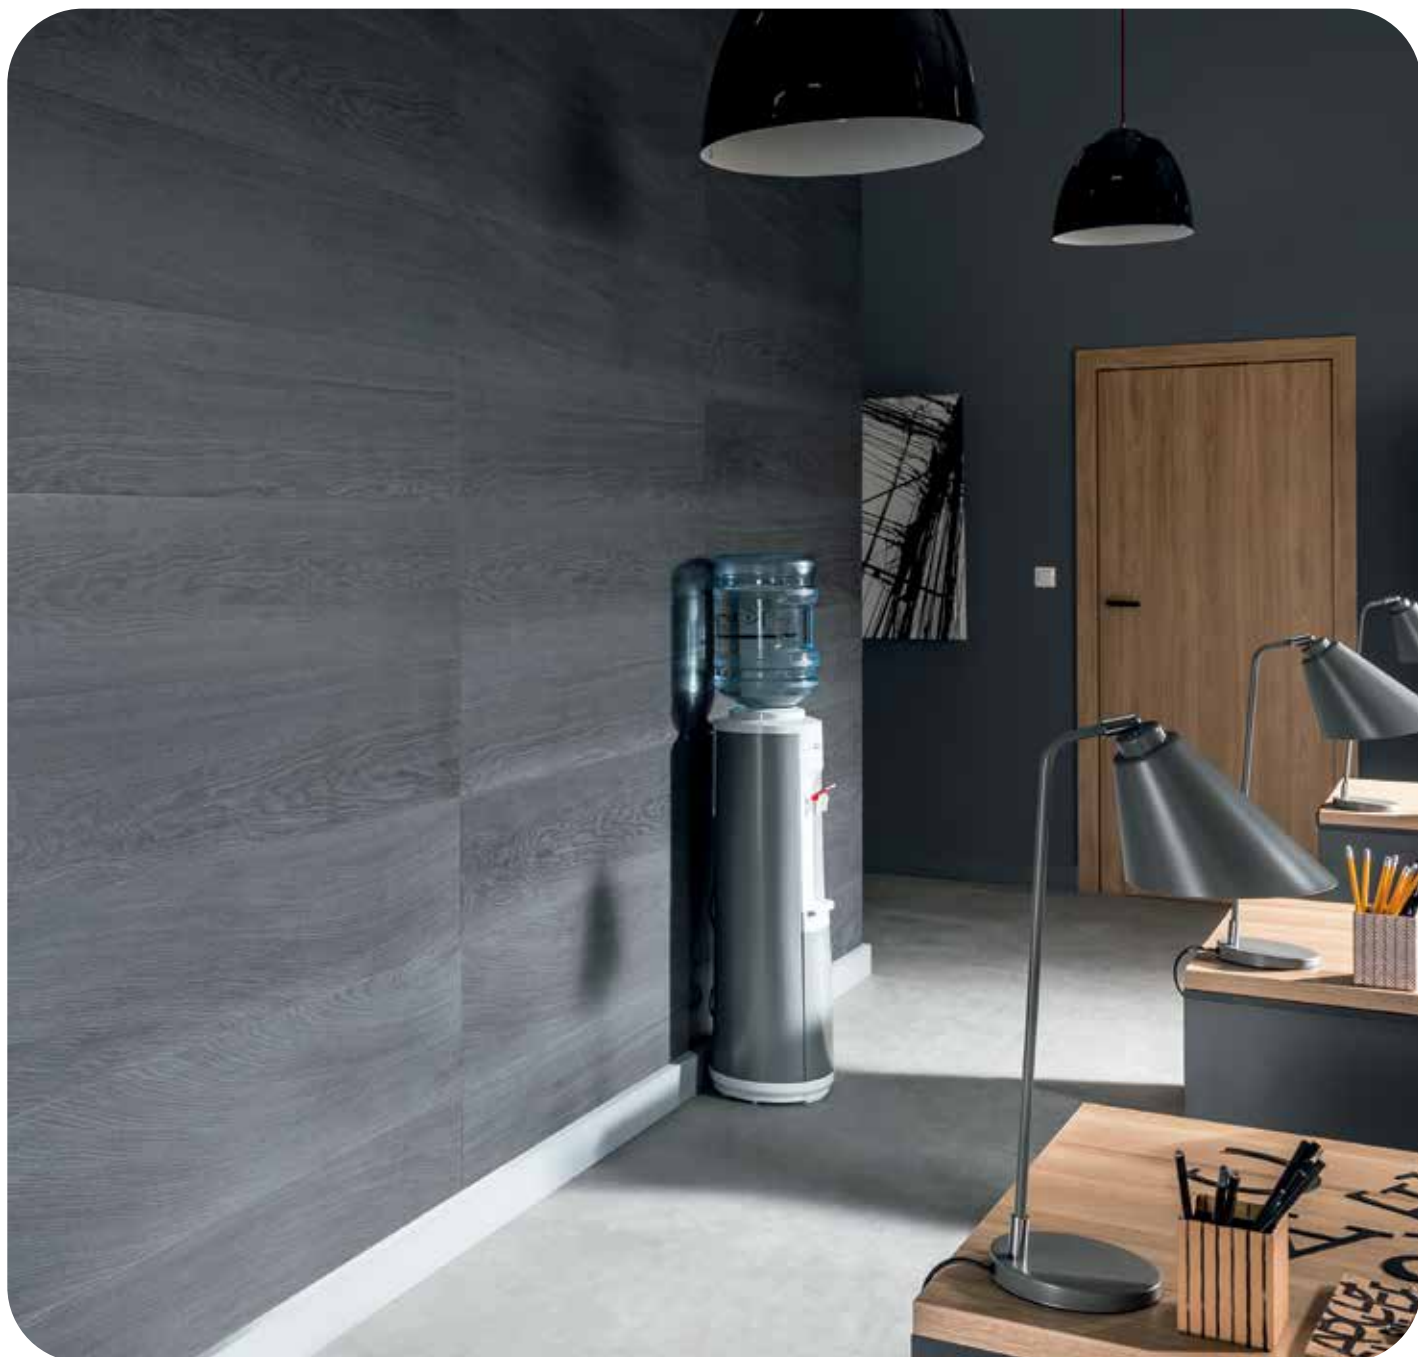

Kerradeco Wandpaneel Wood Carbon 1,35

Art. nr. : 3021871

Afm. : 295 x 9 x 1.350 mm

Pakinh. : 3,186 m2/pak (1x8 st./pak)

Legwijze: Horizontaal/Verticaal

Verband : Steensverbanden

Tip:

Kerradeco heeft geluiddempende eigenschappen. Hierdoor is Kerradeco ook uitstekend toepasbaar in kantoor vergaderruimtes en showrooms.