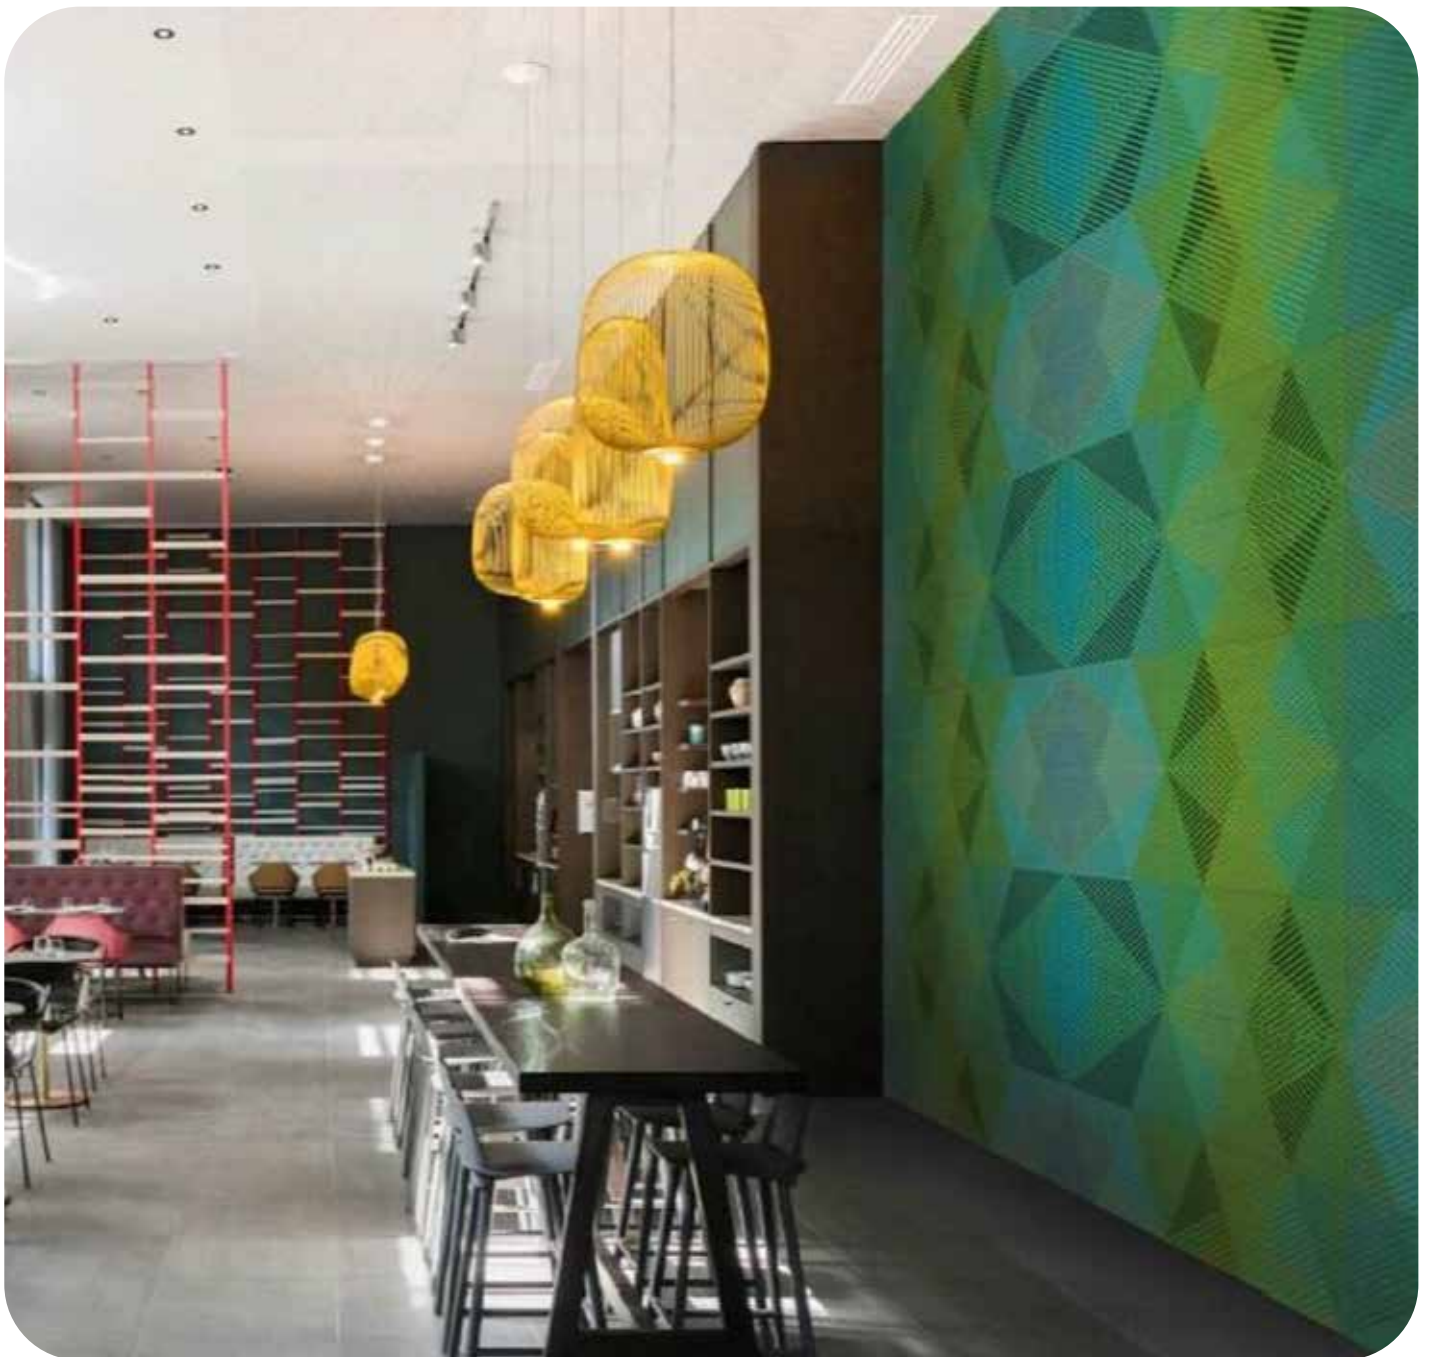

Kerradeco Wandpaneel Geometric Green 1,35

Art. nr. : 3024876

Afm. : 295 x 9 x 1.350 mm

Pakinh. : 7,169 m2/pak (2x9 st./pak)

Legwijze: Horizontaal

Verband : Gestapeld

Tip:

Ook de Geometrisch patronen kunnen in hoogte doorgestapeld worden. De installateur dient zich wel bewust te zijn van de nummering die aanwezig is op de achterzijde van elk paneel. Handig bij bijvoorbeeld hoge herenhuizen en grachtenpanden.