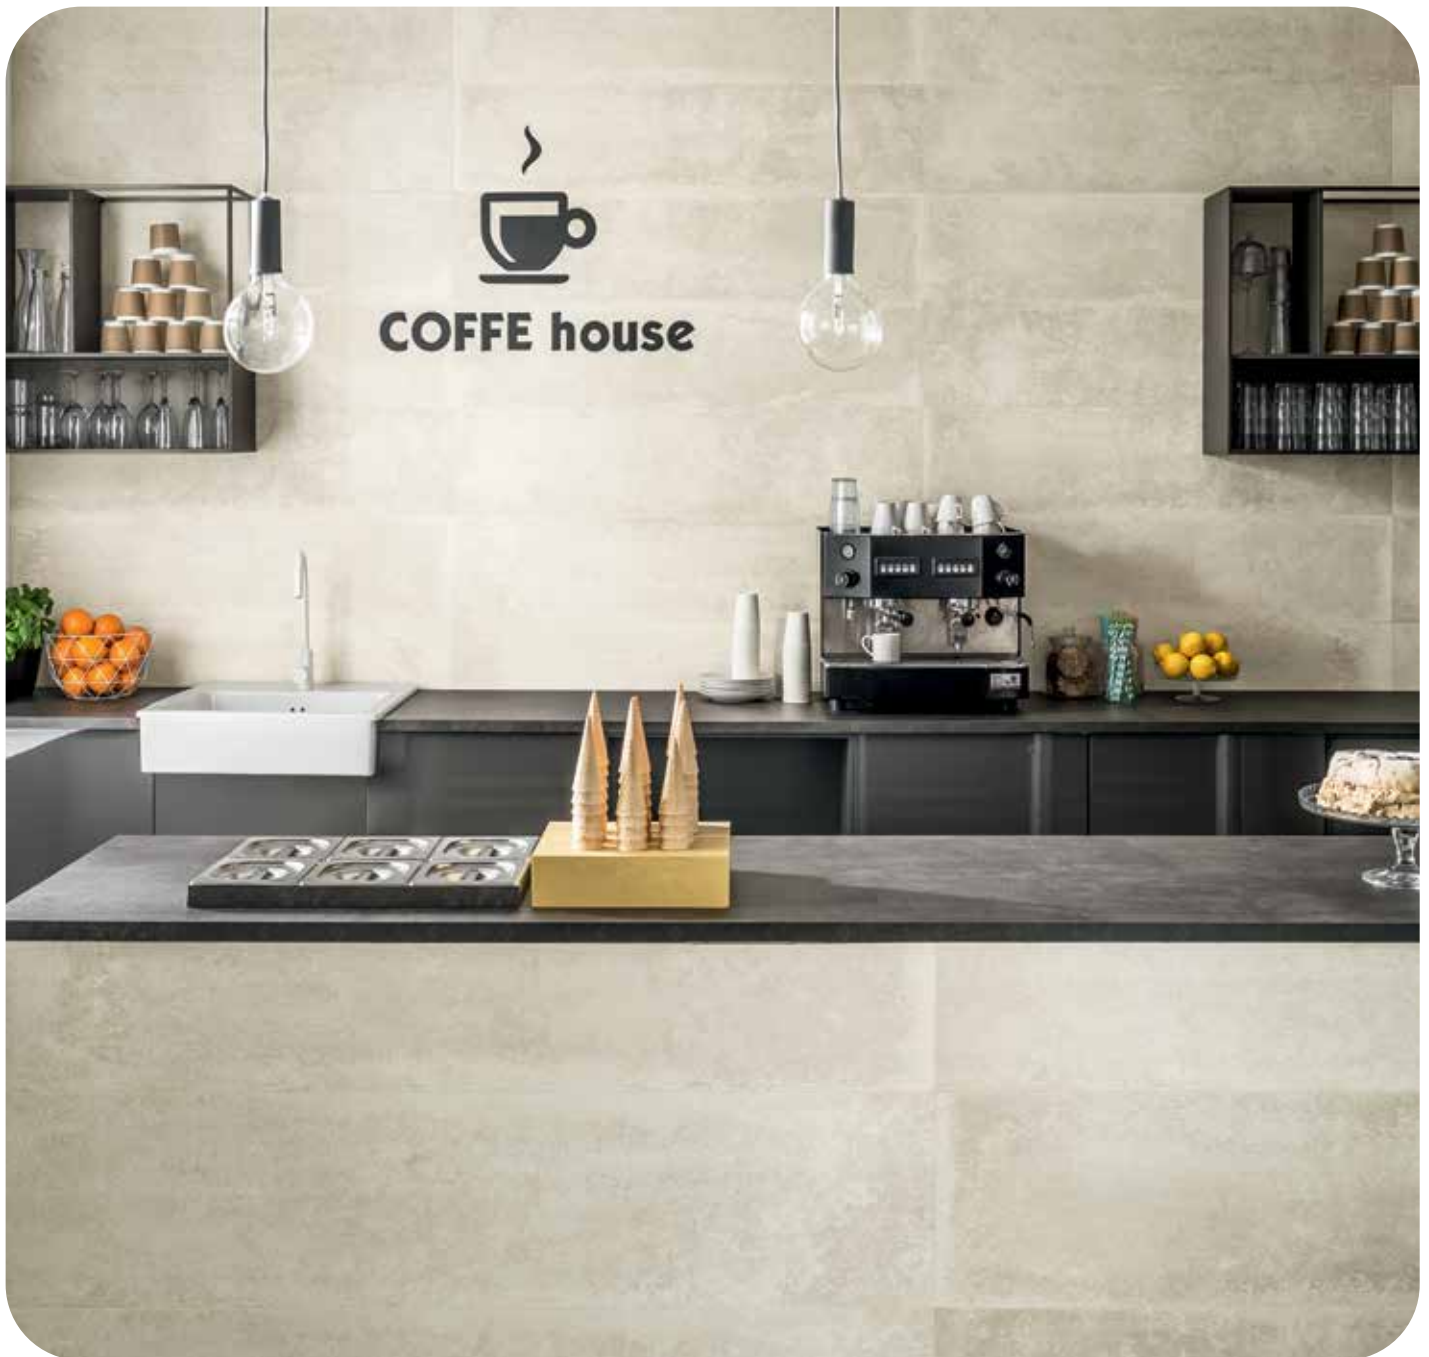

Kerradeco Wandpaneel Desert Stone 1,35

Art. nr. : 3024819
Afm. : 295 x 9 x 1.350 mm
Pakinh. : 3,186 m²/pak (1x8 st./pak)
Legwijze : Horizontaal/Verticaal
Verband : Steensverbanden

Tip:
Kerradeco is voorzien van een niet poreuze toplaag, hierdoor zijn voedsel en vloeistoffen gemakkelijk af te nemen. Handig dus voor restaurants, koffiehuis en/of eetgelegenheden.