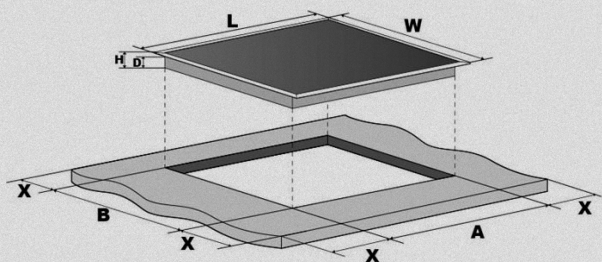

#### 60cm Ceramic cooktop

a.

b.

L (mm)	590	A (mm)	490
W (mm)	520	B (mm)	560
H (mm)	55	X (mm)	50 min
D (mm)	51		