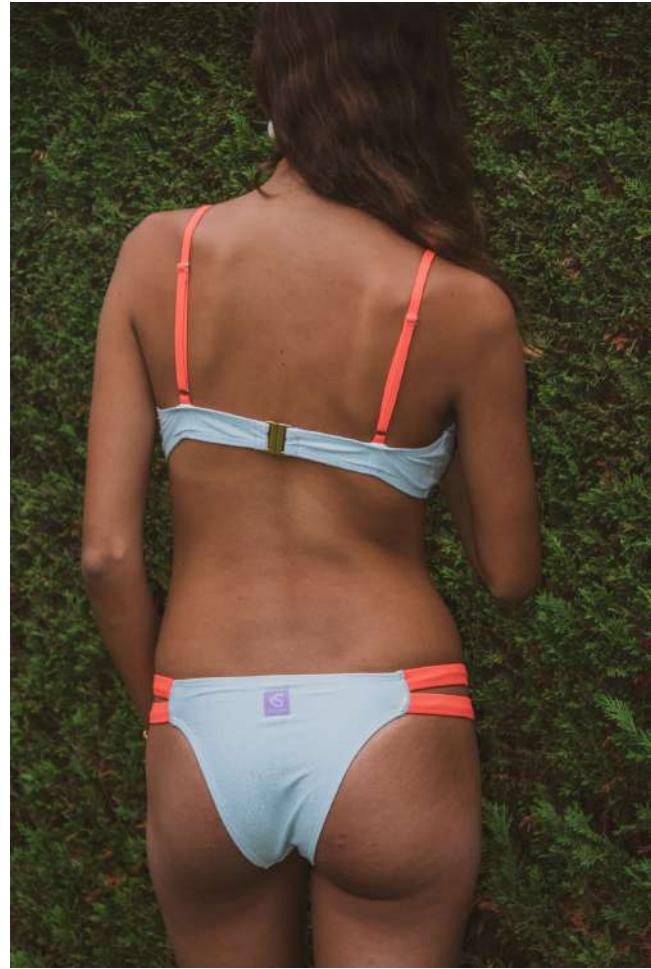

Cotton Sail
Barcelona

Summer Season '24

Colección azul brillante

*Bikini lavada
con puntilla cruda*

Bikini Minimal

Colección lúrex plata y rubí flúor

Bikini Amalfi

Colección verde metálico

Bikini Capri

Bañador

Bikini Minimal

*Bikini lavada
naranja flüör*

Bikini Amalfi

Colección tie & dye coral

Bikini Capri

Trikini

Bikini Ibiza

Colección black & gold

Bikini Capri Black&Gold

Bikini Capri Gold&Black

Colección verde musgo y blanco

Bikini Garda

Bikini Garda

Bikini Bali

Colección étnica lila

Bikini Asimétrico

Bikini Capri

Colección bicolor mora y naranja flúor

Bikini Ibiza

Bikini Bandeau

Cotton Sail

Barcelona