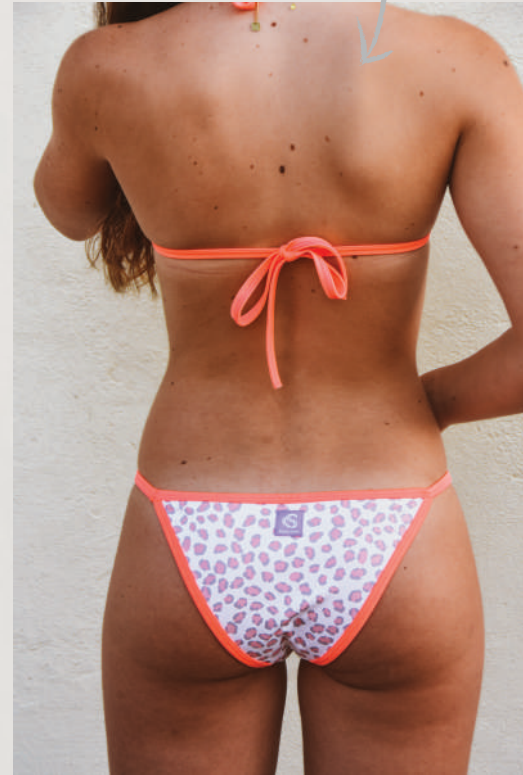

Cotton Sail
Barcelona

Summer Season'22

colección
MORA FLÚOR – NARANJA

*contraste con
espalda lazada
naranja*

TRIKINI ASIMÉTRICO

BIKINI MINIMAL

*top dos
posiciones*

bikini minimal
ROSA PUNTILLA

BIKINI BANDA

*tirantes
con volantes
extraíbles*

*braquita
ajustable*

BAÑADOR

franja central y
tirantes ajustables
rosa flúor

espalda cruzada

colección

CEBRA Y BUTANO FLÚOR

RAYAS WHITE&GOLD

BIKINI MINIMAL

*licra
brillante*

*top dos
posiciones*

BAÑADOR MINIMAL

*lycra
brillante*

*espalda
escotada*

colección
ANIMAL PRINT Y ROSA FLÚOR

**BIKINI
MINIMAL**

*estampado
animal print*

*top dos
posiciones*

BIKINI ASIMÉTRICO

*estampado
animal
print*

*franja
contraste
rosa*

BIKINI PALAWAN

*estampado
animal print*