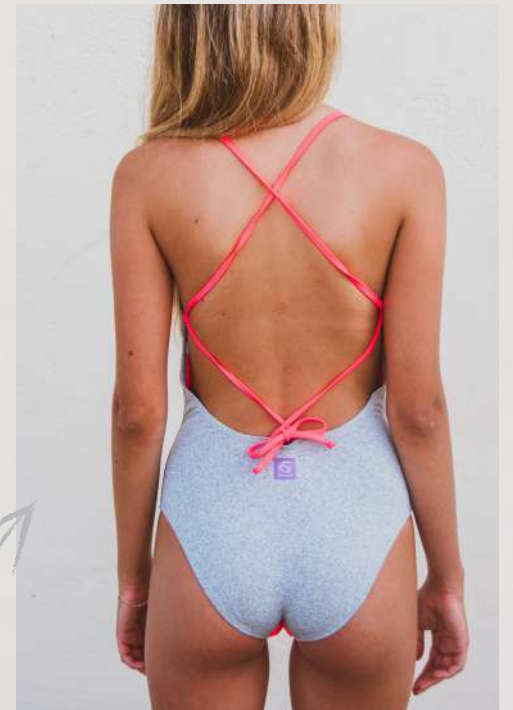

Cotton Sail
Barcelona

Summer Season'22

colección
MORA FLÚOR – NARANJA

*contraste con
espalda lazada
naranja*

TRIKINI ASIMÉTRICO

BIKINI MINIMAL

*top dos
posiciones*

bikini minimal
ROSA PUNTILLA

BIKINI BANDA

*tirantes
con volantes
extraíbles*

*braquita
ajustable*

BAÑADOR

franja central y
tirantes ajustables
rosa flúor

espalda cruzada

colección

CEBRA Y BUTANO FLÚOR

BIKINI MINIMAL

BIKINI CAPRI

*banda contraste
naranja neón*

BIKINI BANDA

*braguita
ajustable*

*tirantes
con volantes
extraíbles*

colección
CORAL Y DORADO

BIKINI ASIMÉTRICO