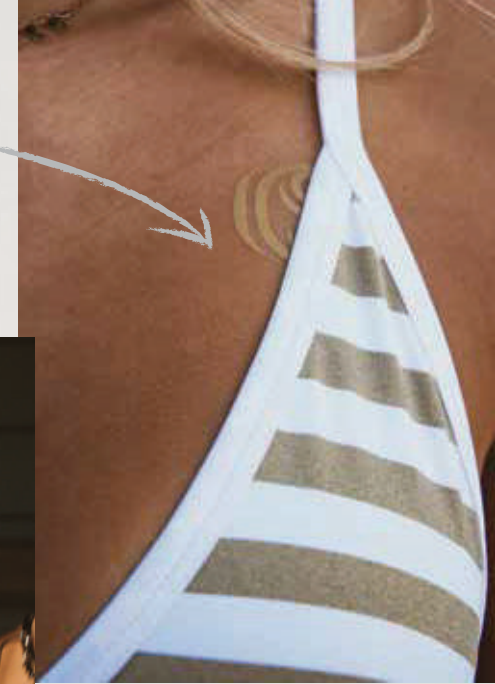

BIKINI BANDA

*tirantes
con volantes
extraíbles*

*braquita
ajustable*

BAÑADOR

franja central y
tirantes ajustables
rosa flúor

espalda cruzada

colección

CEBRA Y BUTANO FLÚOR

*franja
dorada*

BAÑADOR MINIMAL

*contraste
gold*

*espalda
escotada*

**BIKINI
MINIMAL**

*contraste
gold*

*top dos
posiciones*

colección

RAYAS WHITE&GOLD

BIKINI MINIMAL

*licra
brillante*

*top dos
posiciones*

BAÑADOR MINIMAL

*lycra
brillante*

*espalda
escotada*

colección
ANIMAL PRINT Y ROSA FLÚOR