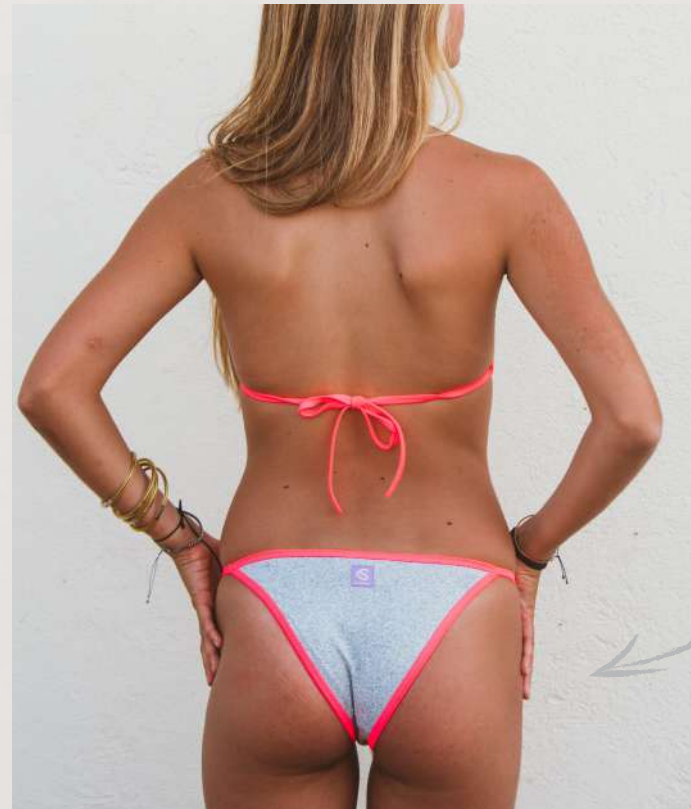

Cotton Sail
Barcelona

Summer Season'22

colección
MORA FLÚOR – NARANJA

*contraste con
espalda lazada
naranja*

TRIKINI ASIMÉTRICO

BIKINI MINIMAL

*top dos
posiciones*

bikini minimal
ROSA PUNTILLA

*detalle
puntilla*

*top dos
posiciones*

colección GRIS VIGORÉ CON
MADROÑOS AMARILLO FLÚOR

BIKINI
CORTINA

BIKINI
ASIMÉTRICO

madroños amarillo-flúor

bikini asimétrico

AMARILLO NEÓN CON
MADROÑOS ROSA FLÚOR

BIKINI ASIMÉTRICO

*madroños
rosa-flúor*

volantes

colección

GRIS VIGORÉ Y ROSA NEÓN

BIKINI MINIMAL

*top dos
posiciones*

*contraste
rosa neón*

BIKINI BANDA

*tirantes
con volantes
extraíbles*

*braquita
ajustable*

BAÑADOR

franja central y
tirantes ajustables
rosa flúor

espalda cruzada

colección

CEBRA Y BUTANO FLÚOR