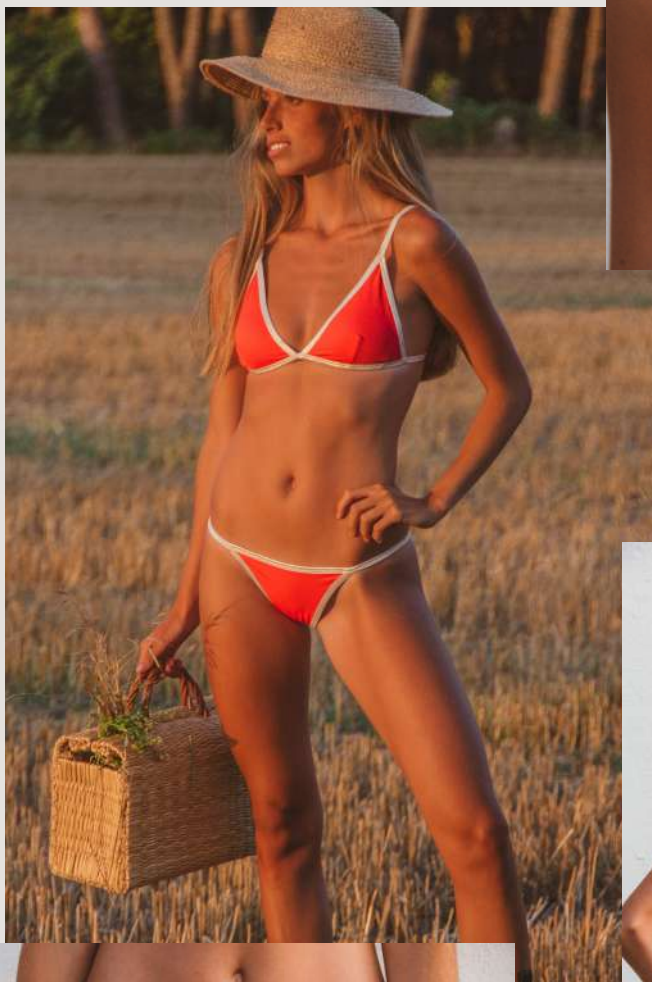

*top dos
posiciones*