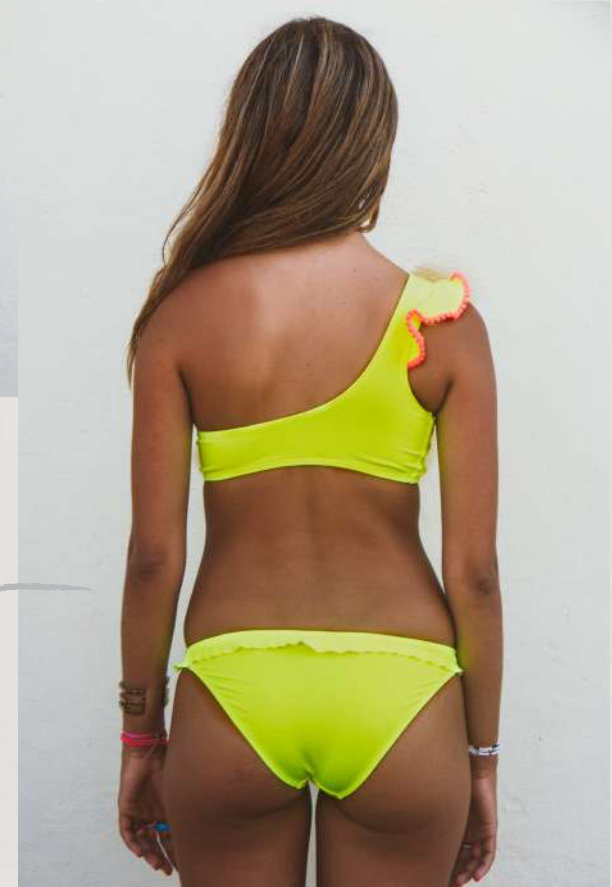

Cotton Sail
Barcelona

Summer Season'22

colección
MORA FLÚOR – NARANJA

*contraste con
espalda lazada
naranja*

TRIKINI ASIMÉTRICO

BIKINI MINIMAL

*top dos
posiciones*

bikini minimal
ROSA PUNTILLA

*detalle
puntilla*

*top dos
posiciones*

colección GRIS VIGORÉ CON
MADROÑOS AMARILLO FLÚOR

BIKINI
CORTINA

BIKINI
ASIMÉTRICO

madroños amarillo-flúor

bikini asimétrico

AMARILLO NEÓN CON
MADROÑOS ROSA FLÚOR

BIKINI ASIMÉTRICO

*madroños
rosa-flúor*

volantes

colección

GRIS VIGORÉ Y ROSA NEÓN

BIKINI MINIMAL

*top dos
posiciones*

*contraste
rosa neón*

BIKINI BANDA

*tirantes
con volantes
extraíbles*

*braquita
ajustable*

BAÑADOR

franja central y
tirantes ajustables
rosa flúor

espalda cruzada

colección

CEBRA Y BUTANO FLÚOR