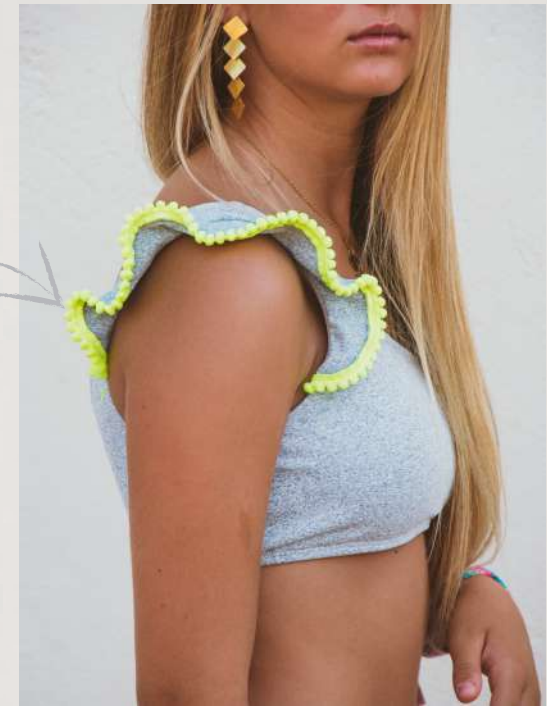

Cotton Sail
Barcelona

Summer Season'22

colección
MORA FLÚOR – NARANJA

*contraste con
espalda lazada
naranja*

TRIKINI ASIMÉTRICO

BIKINI MINIMAL

*top dos
posiciones*

bikini minimal
ROSA PUNTILLA

*detalle
puntilla*

*top dos
posiciones*

colección GRIS VIGORÉ CON
MADROÑOS AMARILLO FLÚOR

BIKINI
CORTINA

BIKINI
ASIMÉTRICO

madroños amarillo-flúor

bikini asimétrico

AMARILLO NEÓN CON
MADROÑOS ROSA FLÚOR

BIKINI ASIMÉTRICO

*madroños
rosa-flúor*

volantes

colección

GRIS VIGORÉ Y ROSA NEÓN

BIKINI MINIMAL

*top dos
posiciones*

*contraste
rosa neón*

BIKINI BANDA

*tirantes
con volantes
extraíbles*

*braquita
ajustable*

BAÑADOR

franja central y
tirantes ajustables
rosa flúor

espalda cruzada

colección

CEBRA Y BUTANO FLÚOR