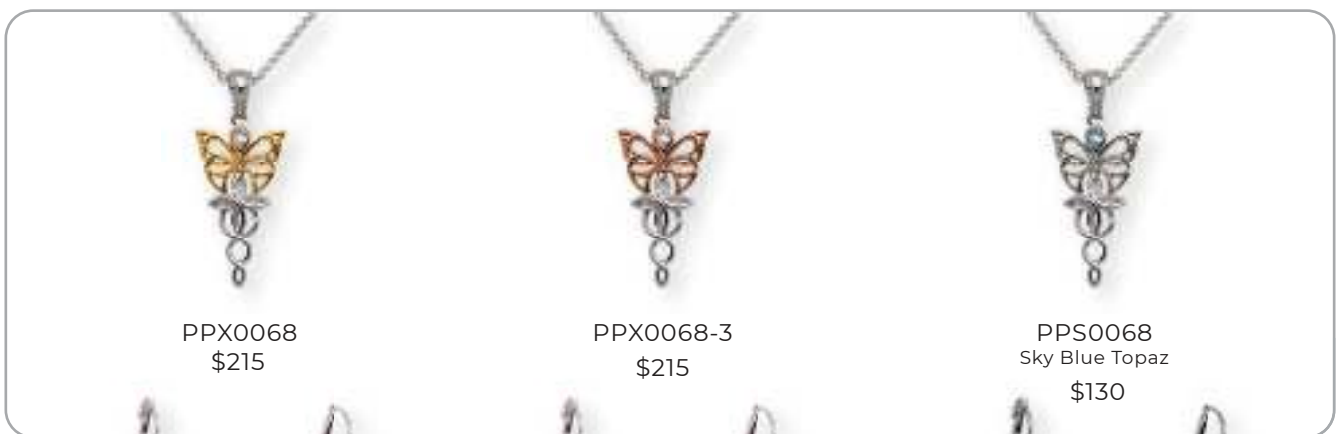

PPX8970-CZ  
\$415

PEX8994-CZ  
\$475

PPX8994-CZ  
\$285

*Keith Jack*

PPE6214-SB  
(reversible)  
\$215

PPX6214-3  
(reversible)  
\$530

Sky Blue Topaz

PPEX6214-SB  
(reversible)  
\$575

PPEX6215-3-SB  
(reversible)  
\$400

PPX0068  
\$215

PPX0068-3  
\$215

PPS0068  
Sky Blue Topaz  
\$130

PEX0068  
\$390

PEX0068-3  
\$390

PES0068  
Sky Blue Topaz  
\$130

PREX0074  
(sizes 5-11)  
\$415